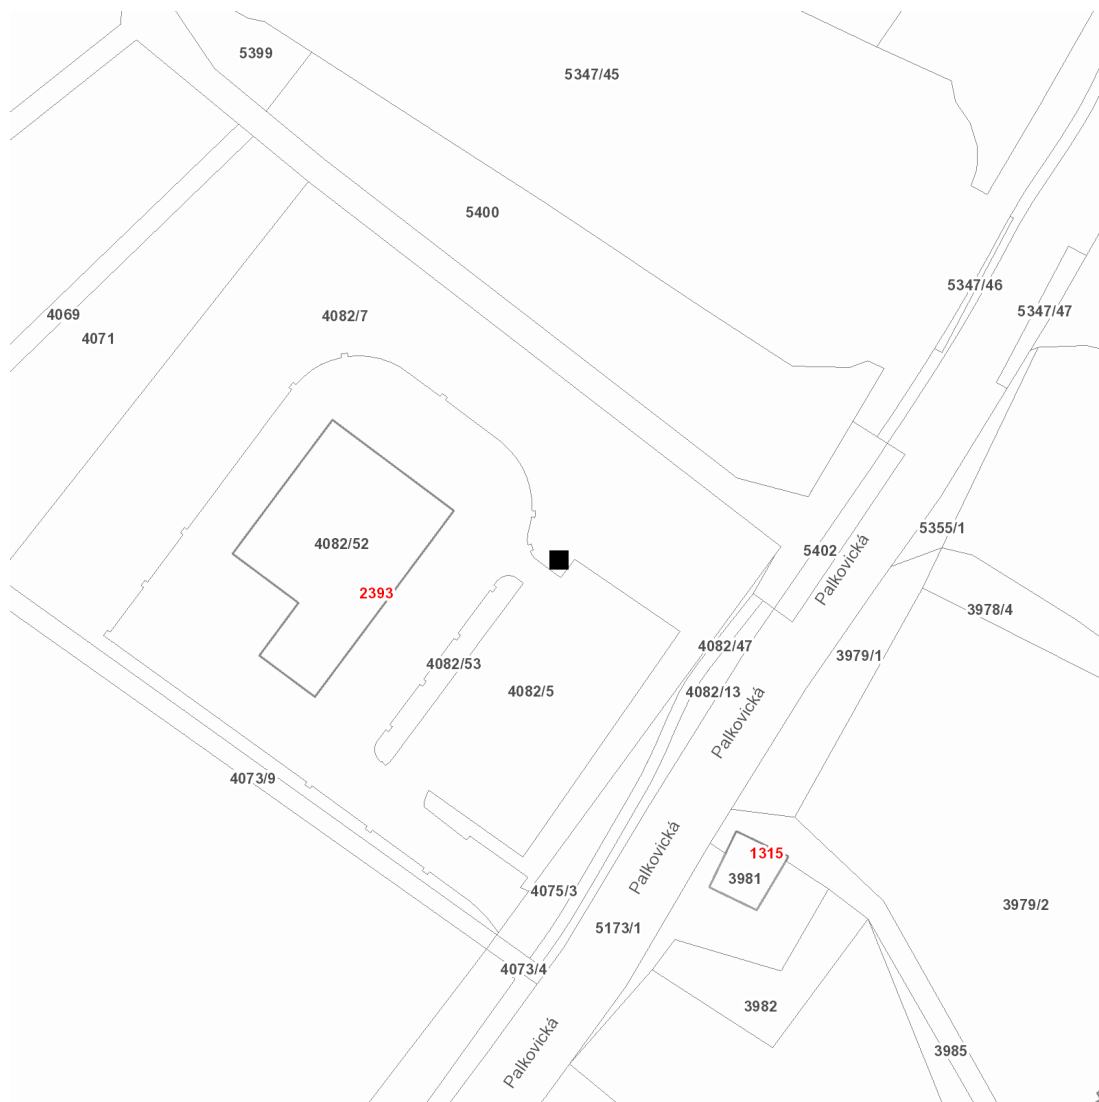

dne **30. 4. 2021** od **7:30** do **12:30** hodin

Plánovaná odstávka zahrnuje tyto lokality:

kat. území **Místek** (kód **634824**): parcelní č. 4082/5,7

UPOZORNĚNÍ

Dotčené zařízení distribuční soustavy je nutné i v době odstávky považovat za zařízení pod napětím, a proto vás žádáme o dodržení všech zásad bezpečnosti a provedení opatření potřebných k zamezení případných škod na zdraví a majetku. | Provozovatelé výroben elektřiny jsou povinni zajistit přerušení dodávky elektřiny z výroby do vypnutého úseku distribuční soustavy.

dne 30. 4. 2021 od 7:30 do 12:30 hodin**Orientační mapový podklad odstávkou dotčených lokalit****VYSVĚTLIVKY**

- – adresy dotčené odstávkou elektřiny
- – místa připojení k elektrické síti dotčená odstávkou