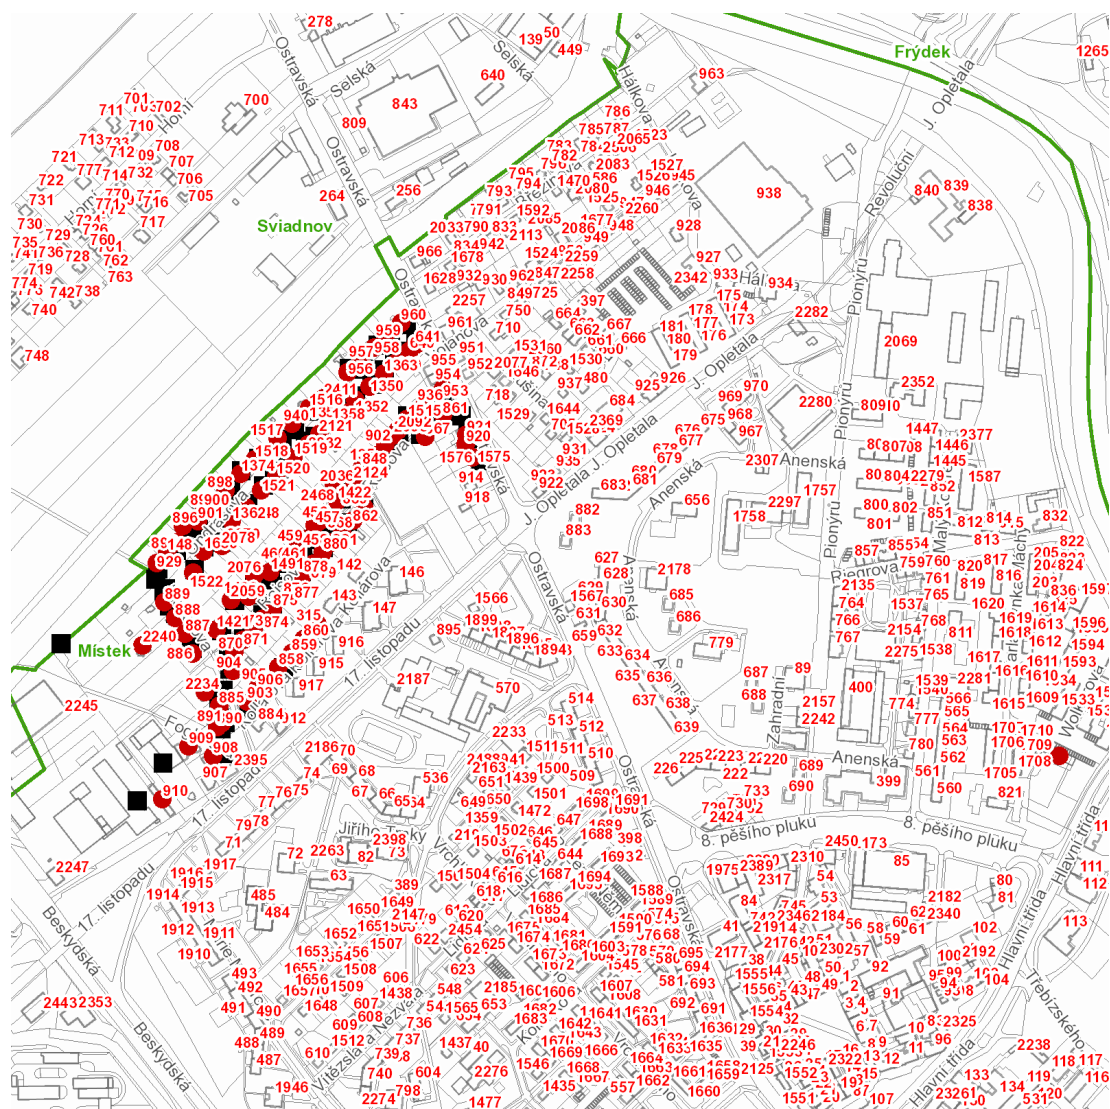

dne **21. 4. 2021** od **7:30** do **15:00** hodin

Plánovaná odstávka zahrnuje tyto lokality:**Frýdek-Místek (okres Frýdek-Místek)**část obce **Místek****17. listopadu: č. p. 908, 909, 910****Foglarova: č. p. 2240****Kollárova: č. p. 315, 858, 859, 860, 905, 906****Ondrášova: č. p. 148, 160, 640, 641, 896-901, 929, 940, 956-960, 1350, 1352, 1353, 1358, 1362, 1363, 1374, 1448, 1516-1522, 1638, 2032, 2078, 2079, 2121, 2411****Ostravská: č. p. 920, 921, 953, 1576****Piskořova: č. p. 885-891, 903, 904, 2234****Raisova: č. p. 135, 456-461, 848, 861, 862, 867-871, 873-881, 902, 936, 1421, 1422, 1491, 1496, 1515, 2036, 2059, 2076, 2092, 2093, 2124**kat. území **Místek** (kód **634824**): **parcelní č. 147/5**

dne **21. 4. 2021** od **7:30** do **15:00** hodin

Orientační mapový podklad odstávkou dotčených lokalit

VYSVĚTLIVKY

- – adresy dotčené odstávkou elektřiny
- – místa připojení k elektrické síti dotčená odstávkou