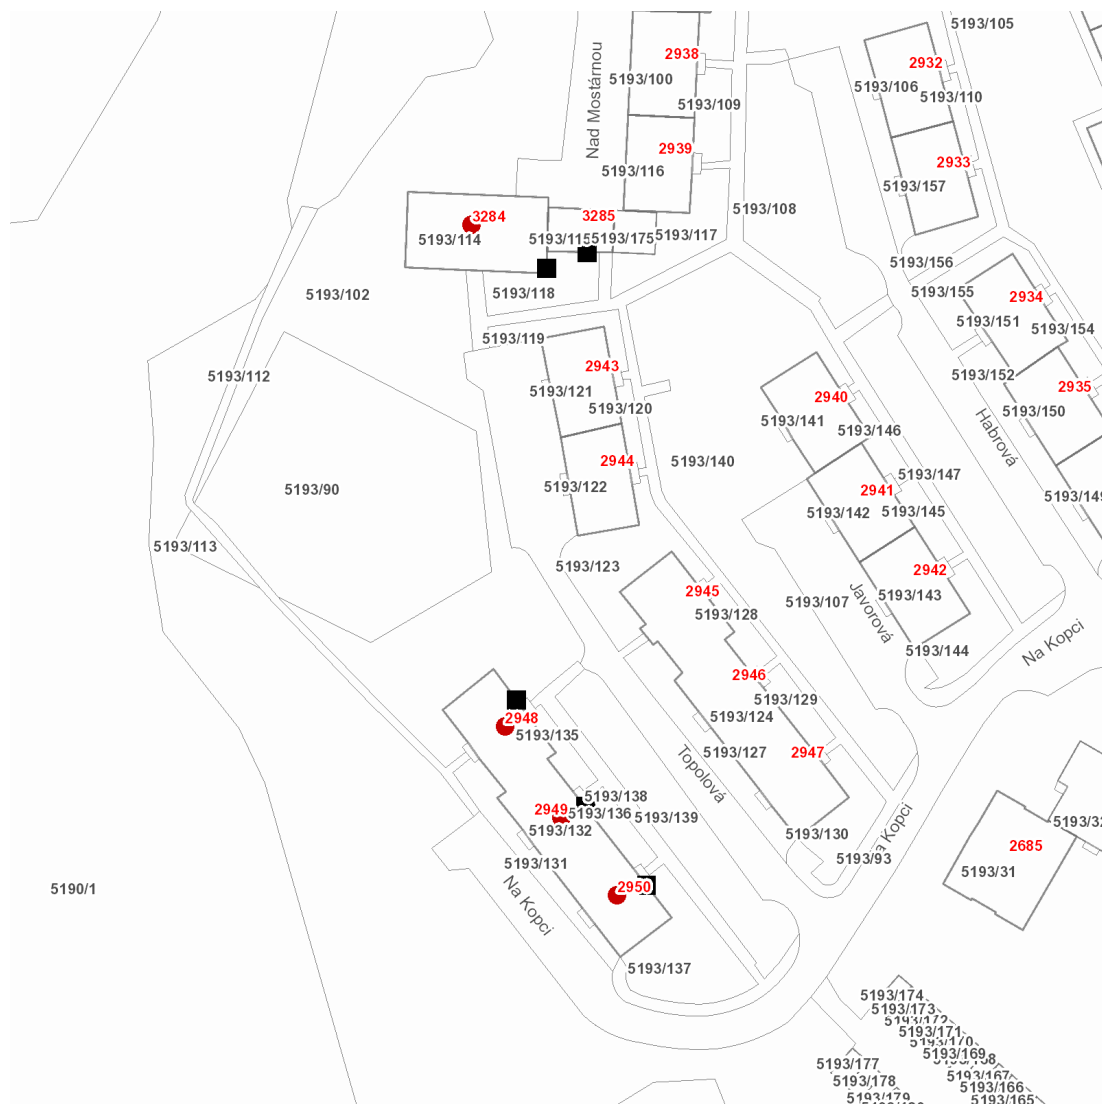

dne **30. 4. 2021** od **7:30** do **15:00** hodin

Plánovaná odstávka zahrnuje tyto lokality:**Frýdek-Místek** (okres Frýdek-Místek)část obce **Frýdek****Nad Mostárnou: č. p. 3284****Topolová: č. p. 2948, 2949, 2950**

dne 30. 4. 2021 od 7:30 do 15:00 hodin**Orientační mapový podklad odstávkou dotčených lokalit****VYSVĚTLIVKY**

- – adresy dotčené odstávkou elektřiny
- – místa připojení k elektrické síti dotčená odstávkou