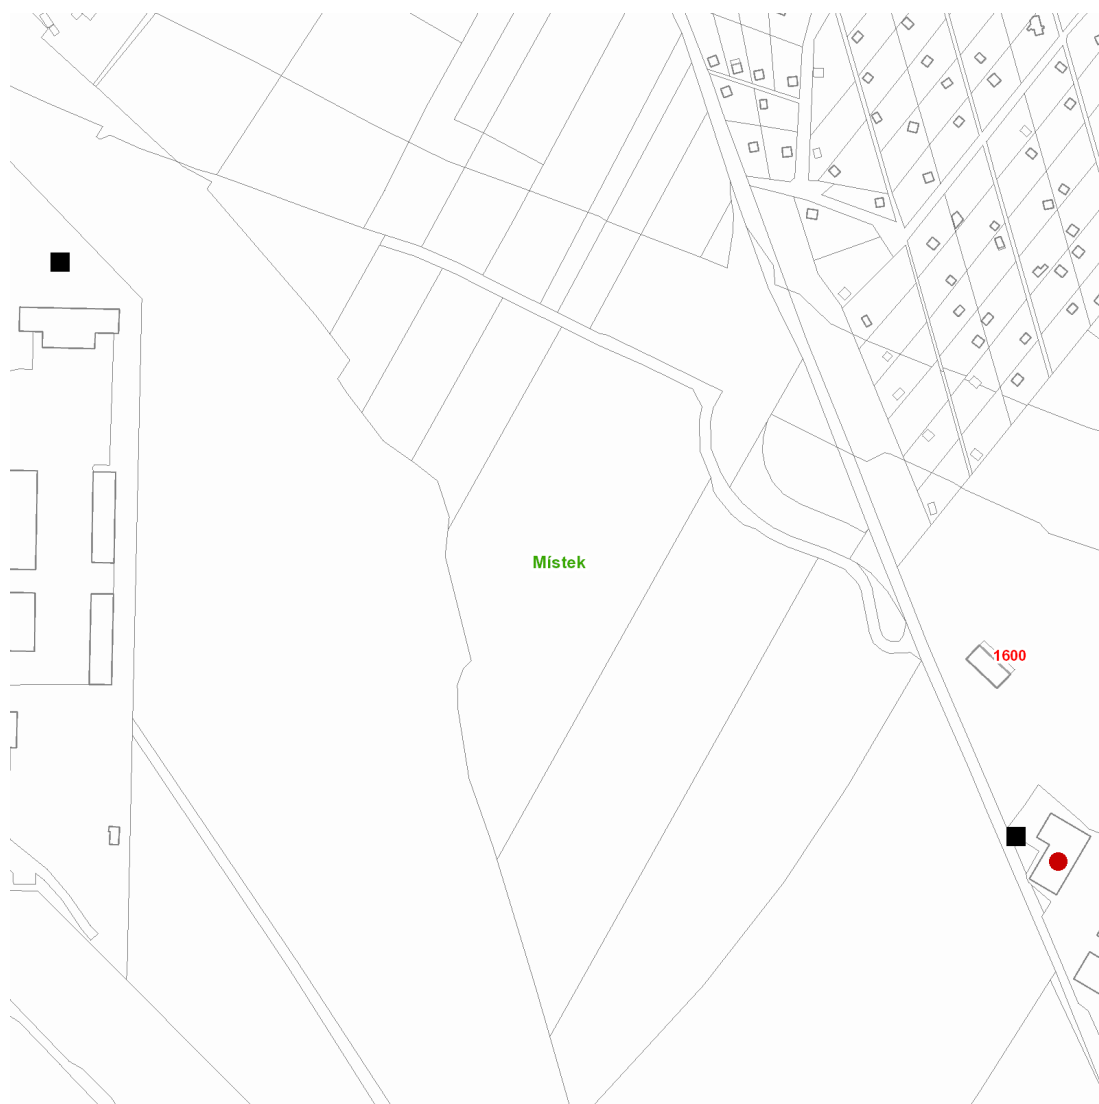

dne **10. 5. 2021** od **7:30** do **15:00** hodin

Plánovaná odstávka zahrnuje tyto lokality:

kat. území **Místek** (kód **634824**): parcelní č. 3890/9

UPOZORNĚNÍ

Dotčené zařízení distribuční soustavy je nutné i v době odstávky považovat za zařízení pod napětím, a proto vás žádáme o dodržení všech zásad bezpečnosti a provedení opatření potřebných k zamezení případných škod na zdraví a majetku. | Provozovatelé výroben elektřiny jsou povinni zajistit přerušení dodávky elektřiny z výroby do vypnutého úseku distribuční soustavy.

dne 10. 5. 2021 od 7:30 do 15:00 hodin**Orientační mapový podklad odstávkou dotčených lokalit****VYSVĚTLIVKY**

- – adresy dotčené odstávkou elektřiny
- – místa připojení k elektrické síti dotčená odstávkou