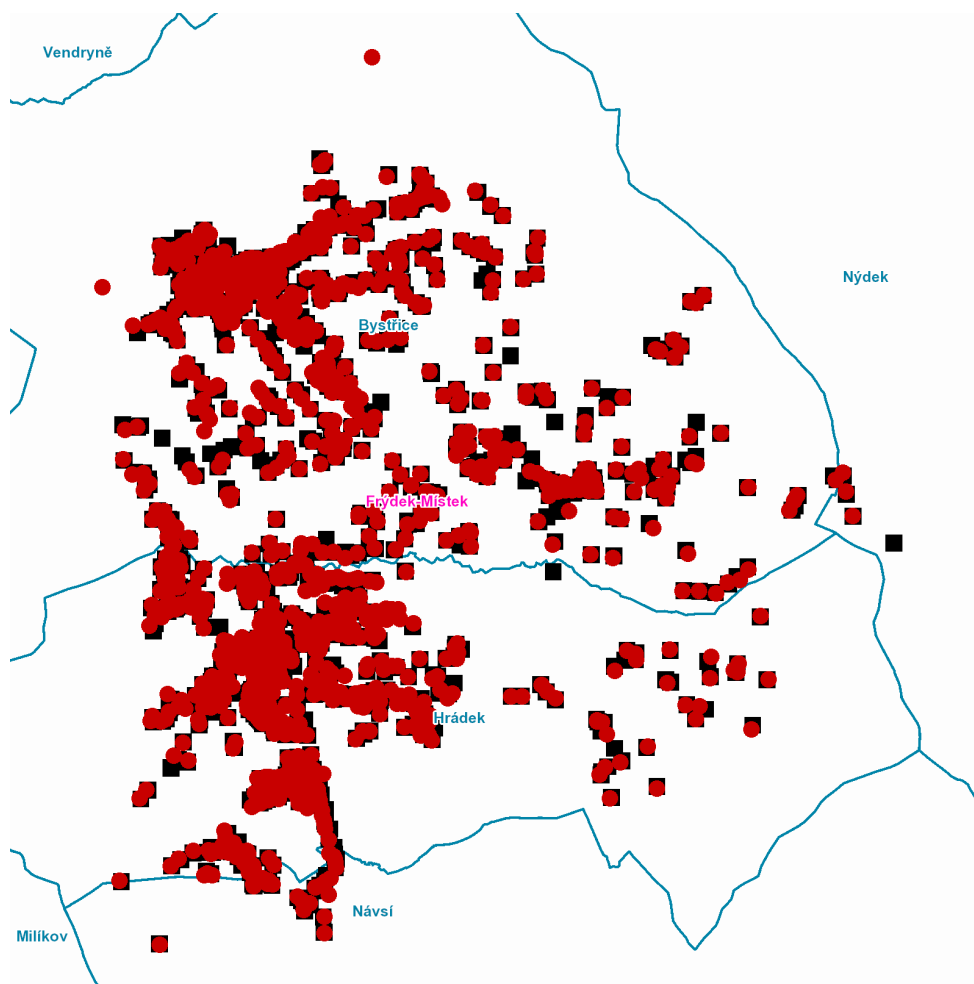

Nýdek (okres Frýdek-Místek)

č. p. 190, 191, 192

kat. území **Bystřice** (kód **616907**): **parcelní č.** 5294/2

kat. území **Místek** (kód **634824**): **parcelní č.** 1594/6

UPOZORNĚNÍ

Dotčené zařízení distribuční soustavy je nutné i v době odstávky považovat za zařízení pod napětím, a proto vás žádáme o dodržení všech zásad bezpečnosti a provedení opatření potřebných k zamezení případných škod na zdraví a majetku. | Provozovatelé výroben elektřiny jsou povinni zajistit přerušeni dodávky elektřiny z výroby do vypnutého úseku distribuční soustavy.

dne 3. 8. 2021 od 7:30 do 18:30 hodin**Orientační mapový podklad odstávkou dotčených lokalit****VYSVĚTLIVKY**

- – adresy dotčené odstávkou elektřiny
- – místa připojení k elektrické síti dotčená odstávkou