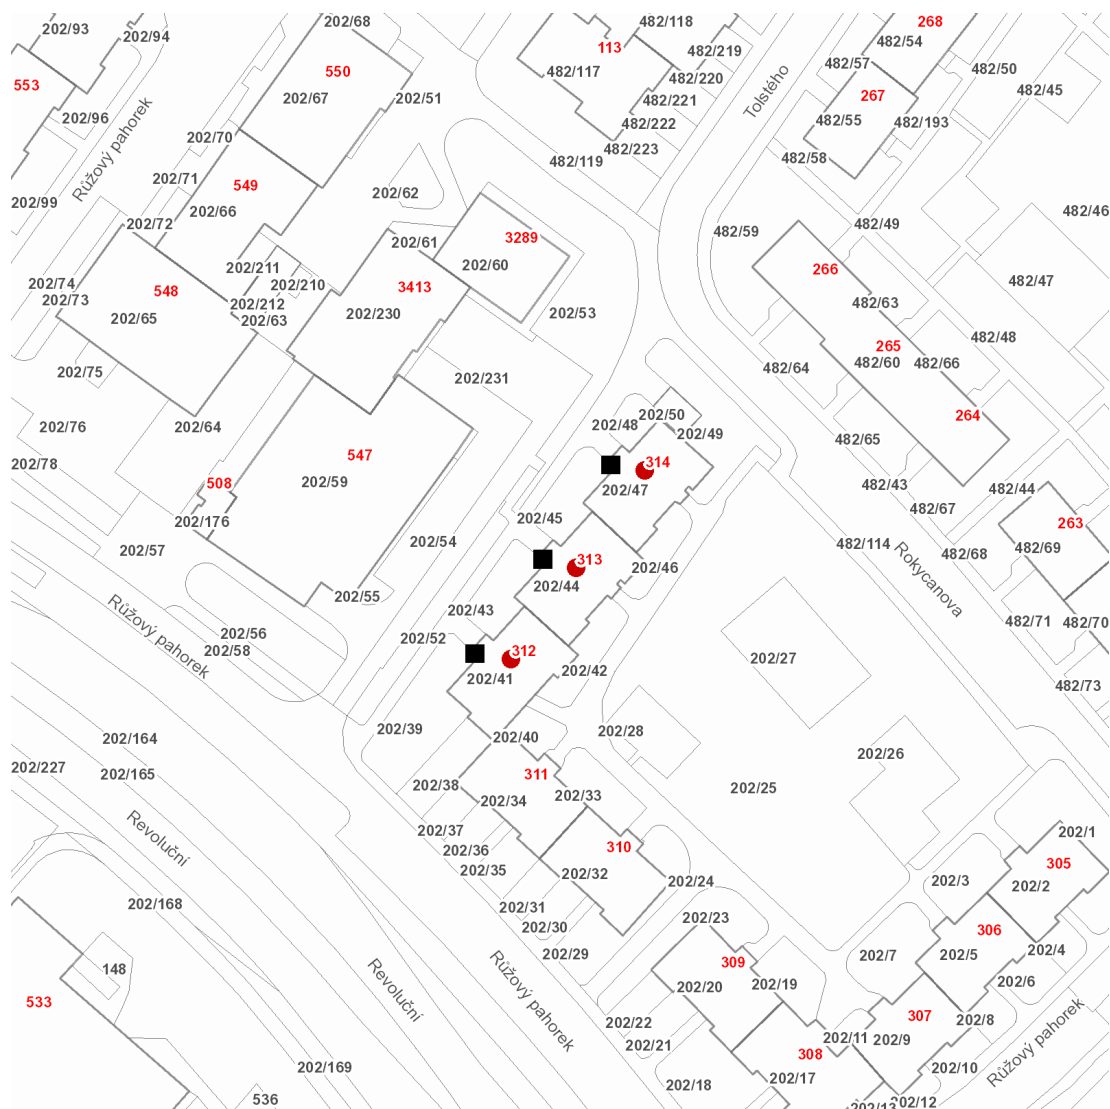

dne **11. 8. 2021** od **7:30** do **14:00** hodin

Plánovaná odstávka zahrnuje tyto lokality:**Frýdek-Místek** (okres Frýdek-Místek)část obce **Frýdek****Růžový pahorek: č. p. 312, 313, 314**

UPOZORNĚNÍ

dne 11. 8. 2021 od 7:30 do 14:00 hodin

Orientační mapový podklad odstávkou dotčených lokalit

VYSVĚTLIVKY

- – adresy dotčené odstávkou elektřiny
- – místa připojení k elektrické síti dotčená odstávkou

INFORMACE ZASLÁNA