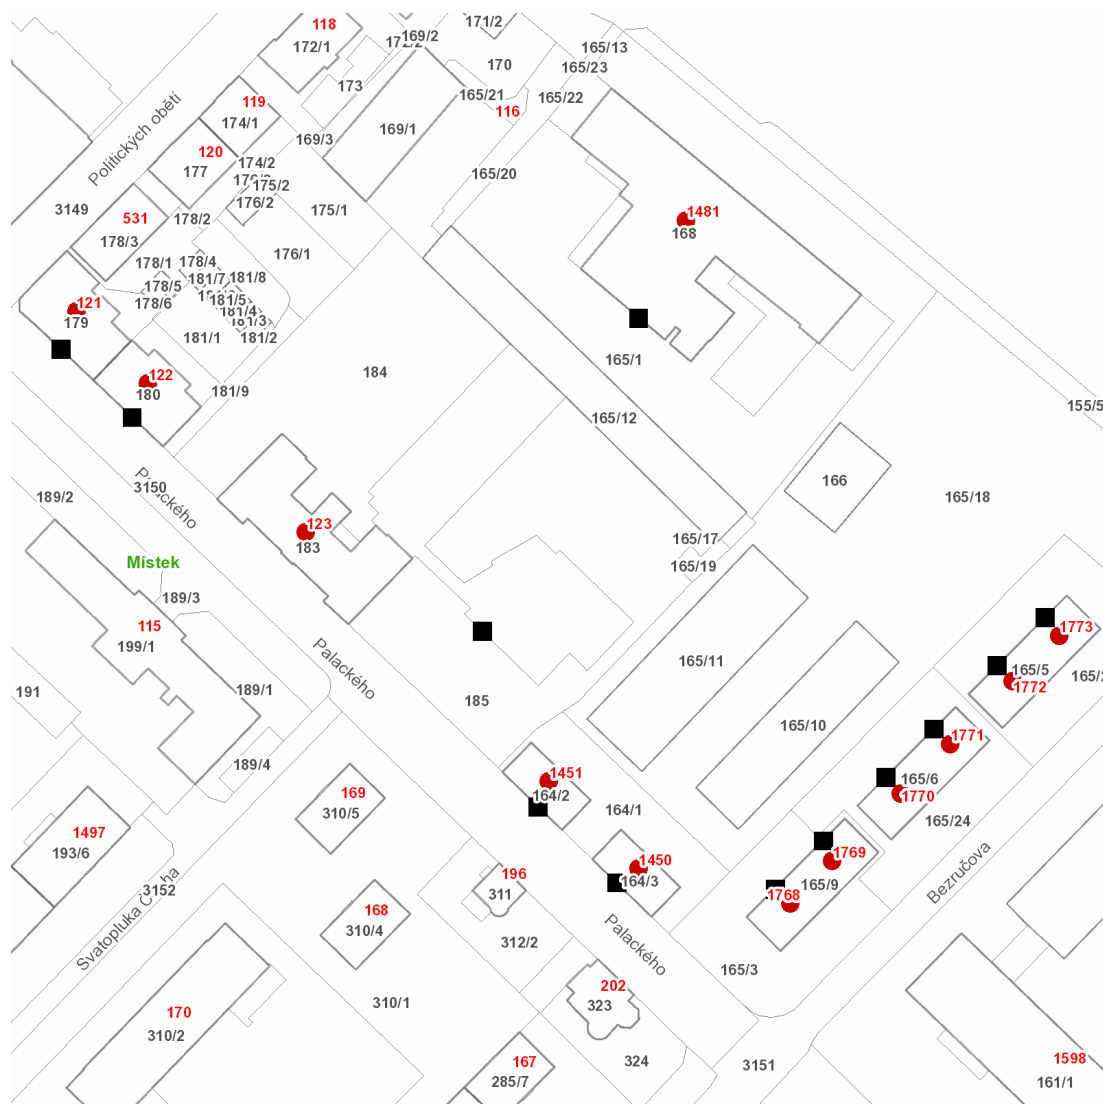

dne **23. 9. 2021** od **7:30** do **16:30** hodin

---

**Plánovaná odstávka zahrnuje tyto lokality:****Frýdek-Místek (okres Frýdek-Místek)**část obce **Místek****Bezručova: č. p. 1768-1773****Palackého: č. p. 121, 122, 123, 1450, 1451****Třebízského: č. p. 1481**

**dne 23. 9. 2021 od 7:30 do 16:30 hodin****Orientační mapový podklad odstávkou dotčených lokalit****VYSVĚTLIVKY**

- – adresy dotčené odstávkou elektřiny
- – místa připojení k elektrické síti dotčená odstávkou