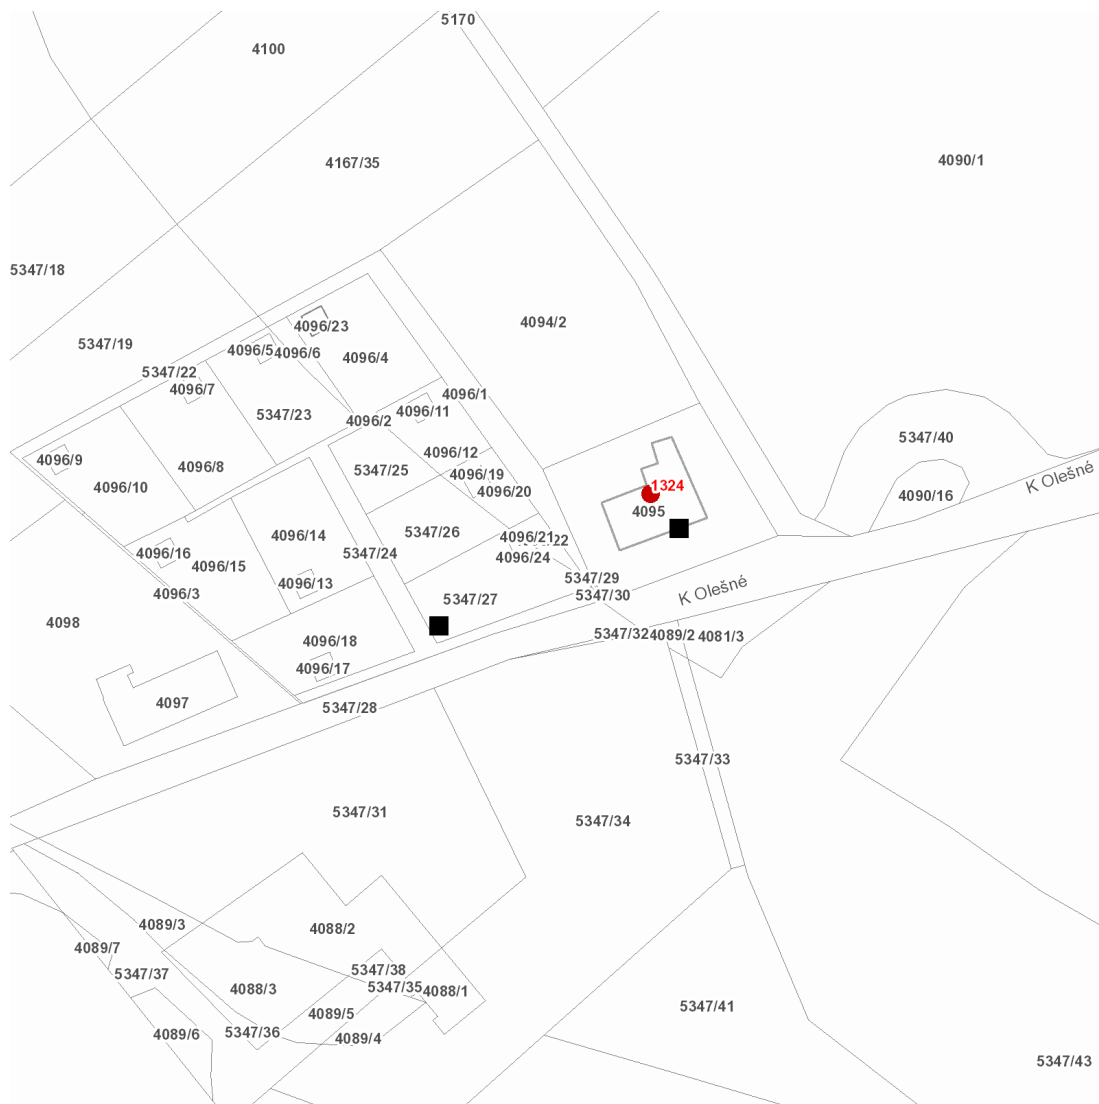

dne **27. 9. 2021** od **7:30** do **16:00** hodin

Plánovaná odstávka zahrnuje tyto lokality:**Frýdek-Místek** (okres Frýdek-Místek)část obce **Místek****K Olešné: č. p. 1324**

UPOZORNĚNÍ

Dotčené zařízení distribuční soustavy je nutné i v době odstávky považovat za zařízení pod napětím, a proto vás žádáme o dodržení všech zásad bezpečnosti a provedení opatření potřebných k zamezení případných škod na zdraví a majetku. | Provozovatelé výroben elektřiny jsou povinni zajistit přerušeni dodávky elektřiny z výroby do vypnutého úseku distribuční soustavy.

dne 27. 9. 2021 od 7:30 do 16:00 hodin

Orientační mapový podklad odstávkou dotčených lokalit

VYSVĚTLIVKY

- – adresy dotčené odstávkou elektřiny
- – místa připojení k elektrické síti dotčená odstávkou

INFORMACE ZASLÁNA