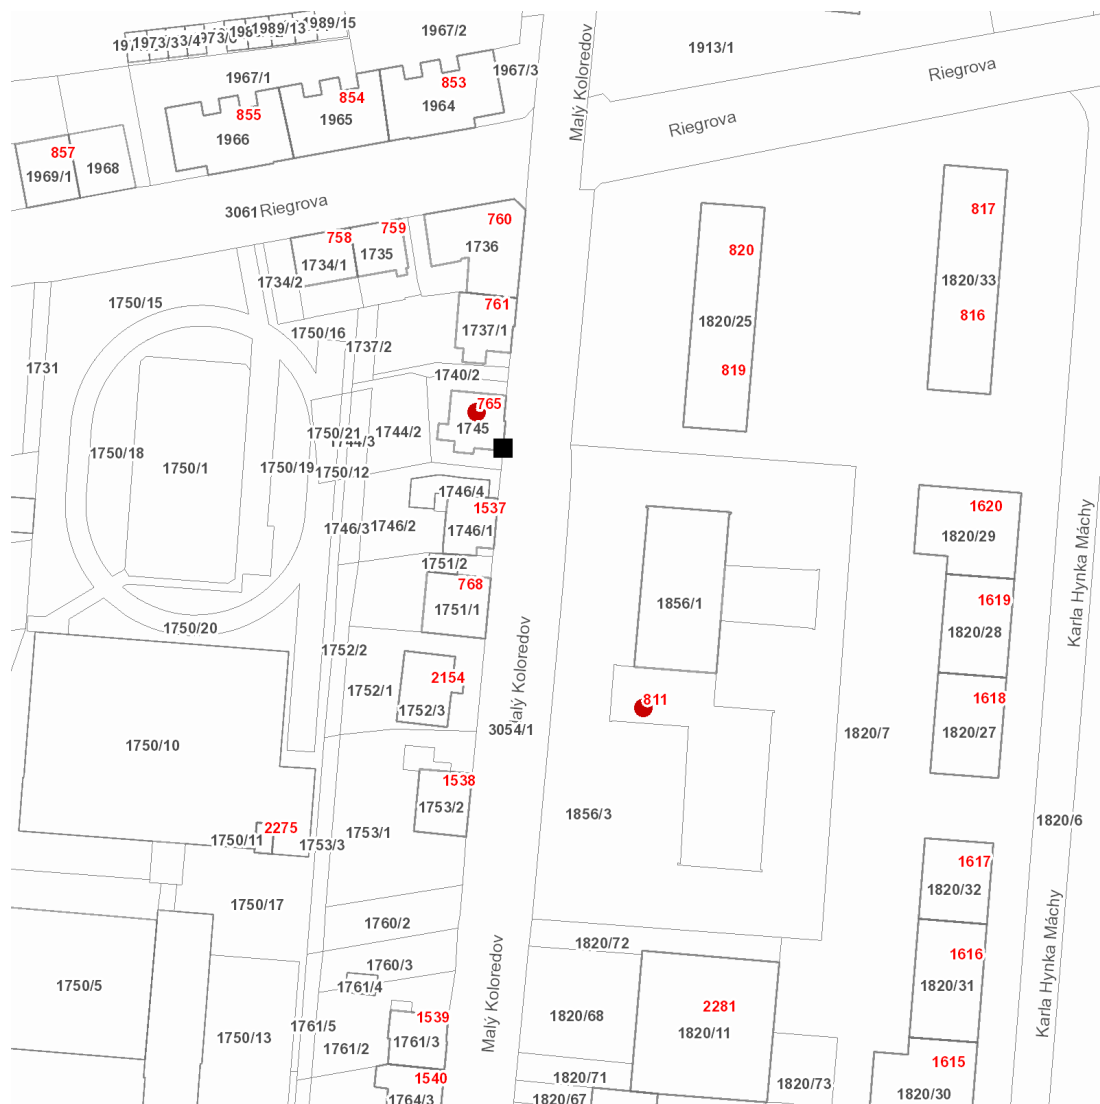

dne **1. 10. 2021** od **7:30** do **14:30** hodin

Plánovaná odstávka zahrnuje tyto lokality:**Frýdek-Místek** (okres Frýdek-Místek)část obce **Místek****Malý Koloredov: č. p. 765, 811**

UPOZORNĚNÍ

Dotčené zařízení distribuční soustavy je nutné i v době odstávky považovat za zařízení pod napětím, a proto vás žádáme o dodržení všech zásad bezpečnosti a provedení opatření potřebných k zamezení případných škod na zdraví a majetku. | Provozovatelé výroben elektřiny jsou povinni zajistit přerušení dodávky elektřiny z výroby do vypnutého úseku distribuční soustavy.

dne 1. 10. 2021 od 7:30 do 14:30 hodin**Orientační mapový podklad odstávkou dotčených lokalit****VYSVĚTLIVKY**

- – adresy dotčené odstávkou elektřiny
- – místa připojení k elektrické síti dotčená odstávkou