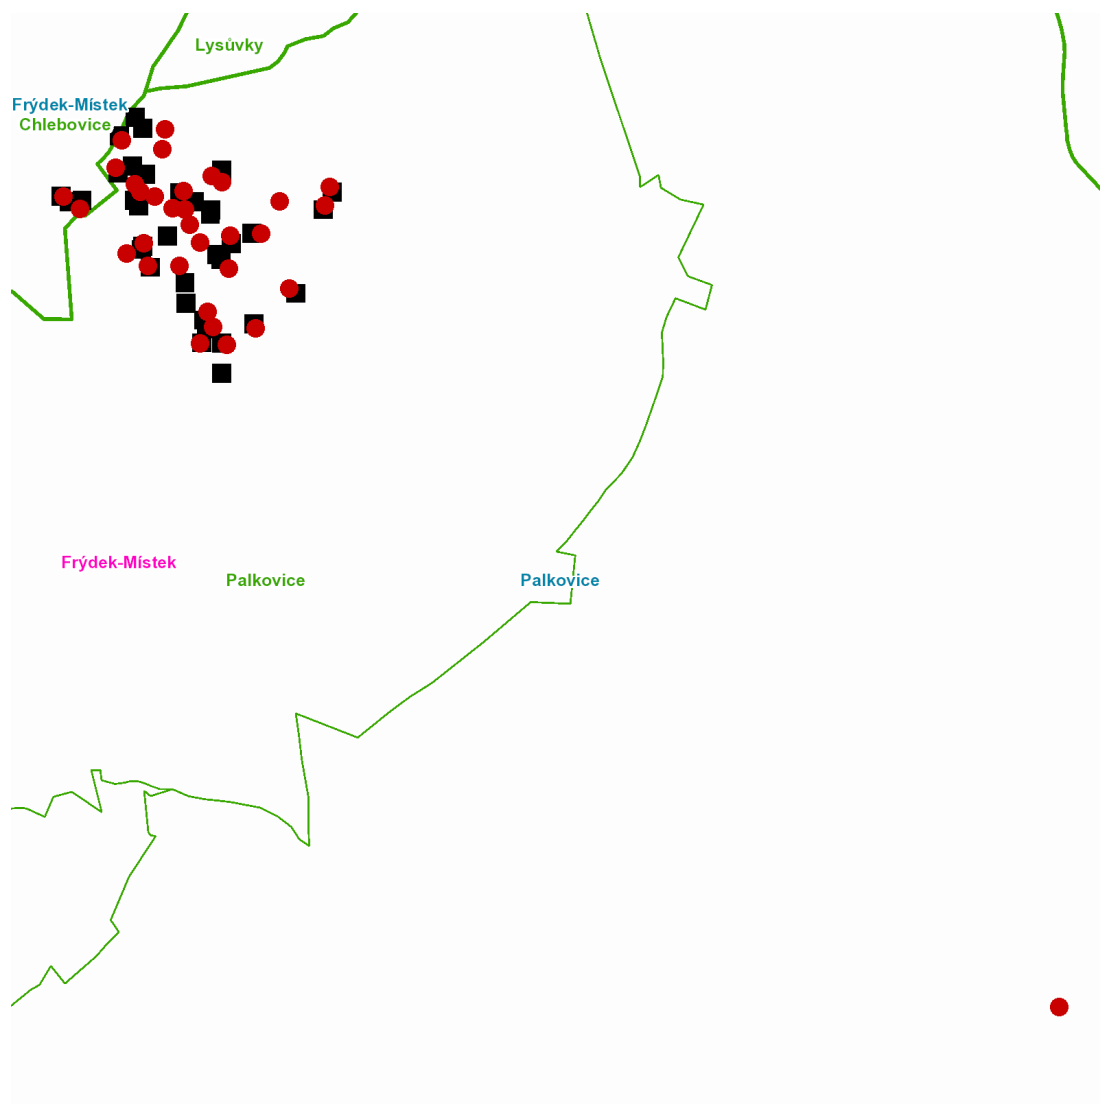

dne **5. 10. 2021** od **7:30** do **14:30** hodin

Plánovaná odstávka zahrnuje tyto lokality:**Frýdek-Místek** (okres Frýdek-Místek)část obce **Chlebovice**

č. ev. 13, 15

Palkovice (okres Frýdek-Místek)

č. p. 39, 48, 198, 200, 201, 203, 204, 269, 292, 346, 681-687, 753, 796, 878, 879, 889, 893, 934, 937

č. ev. 37, 47

kat. území **Palkovice** (kód **717452**): **parcelní č.** 1833/6, 1844, 1865/1, 1865/2, 1877/2, 1878/3

UPOZORNĚNÍ

Dotčené zařízení distribuční soustavy je nutné i v době odstávky považovat za zařízení pod napětím, a proto vás žádáme o dodržení všech zásad bezpečnosti a provedení opatření potřebných k zamezení případných škod na zdraví a majetku. | Provozovatelé výroben elektřiny jsou povinni zajistit přerušení dodávky elektřiny z výroby do vypnutého úseku distribuční soustavy.

dne 5. 10. 2021 od 7:30 do 14:30 hodin**Orientační mapový podklad odstávkou dotčených lokalit****VYSVĚTLIVKY**

- – adresy dotčené odstávkou elektřiny
- – místa připojení k elektrické síti dotčená odstávkou