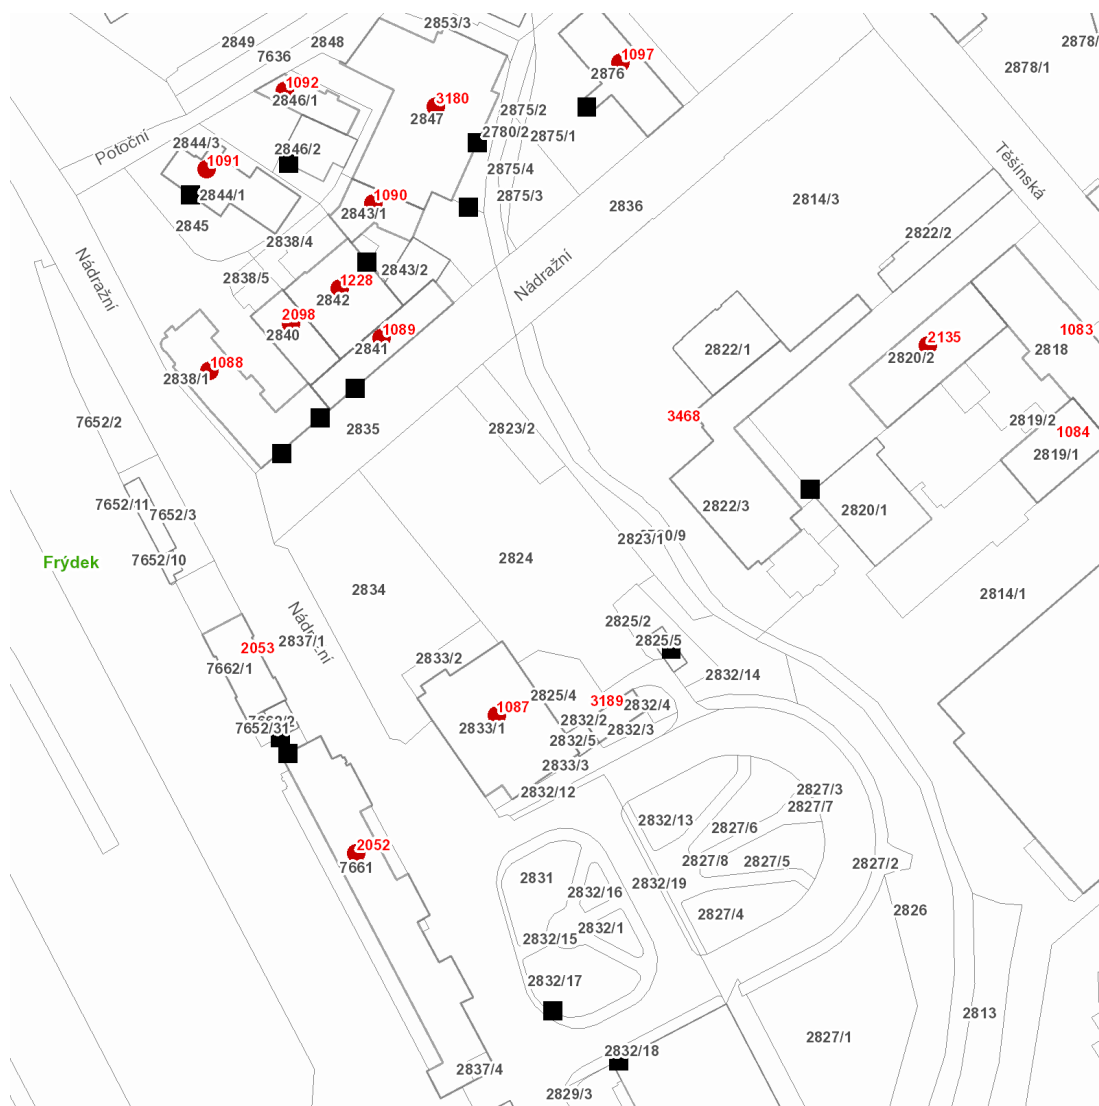

dne **5. 10. 2021** od **7:30** do **13:00** hodin

---

**Plánovaná odstávka zahrnuje tyto lokality:****Frýdek-Místek (okres Frýdek-Místek)**část obce **Frýdek****Nádražní: č. p. 1087, 1088, 1089, 1097, 2052****Potoční: č. p. 1090, 1091, 1092, 1228, 2098, 3180****Těšínská: č. p. 2135**

### Orientační mapový podklad odstávkou dotčených lokalit

#### VYSVĚTLIVKY

- – adresy dotčené odstávkou elektřiny
- – místa připojení k elektrické síti dotčená odstávkou