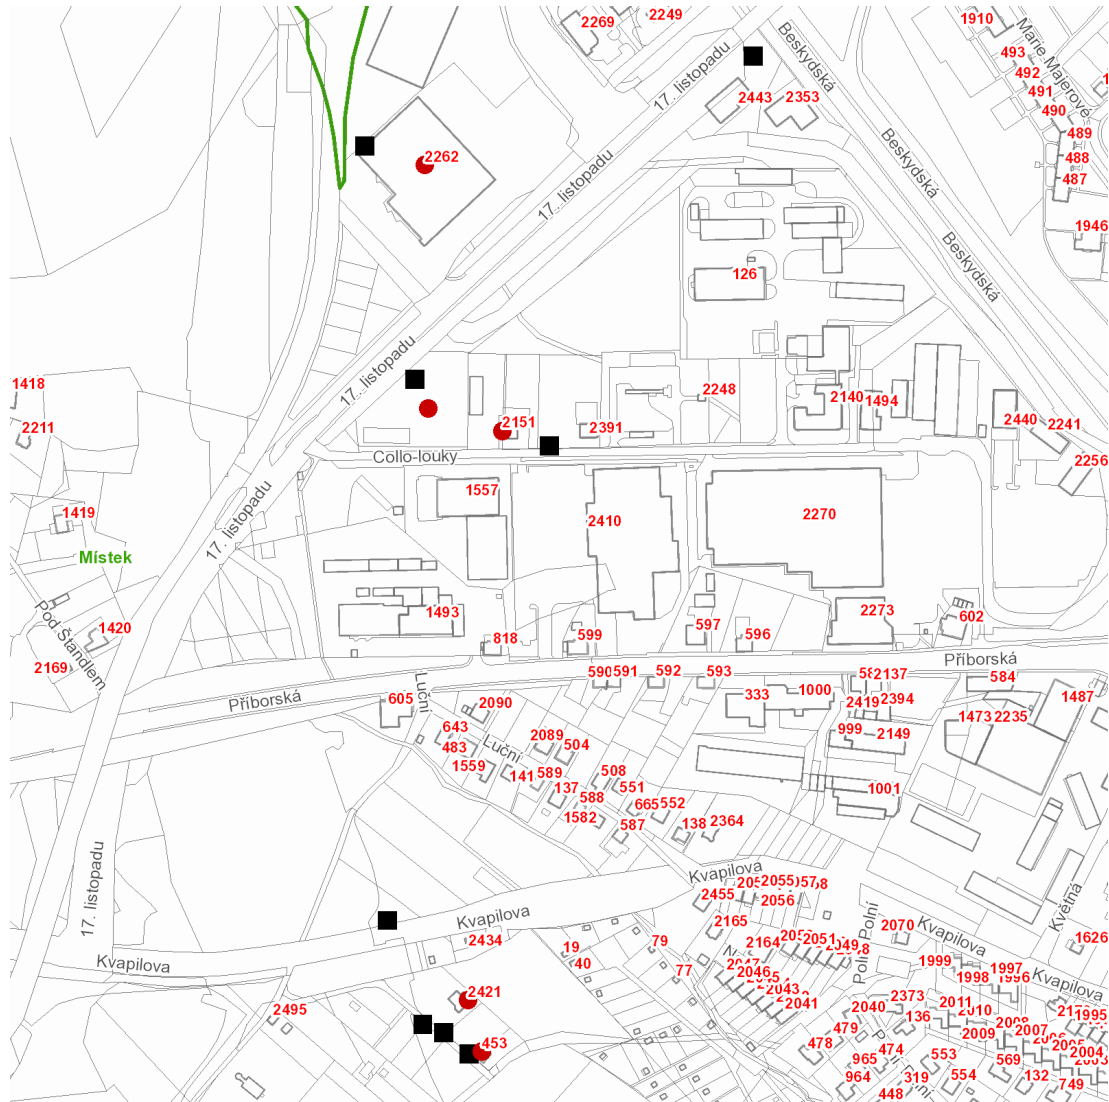

dne **15. 10. 2021** od **7:30** do **18:00** hodin

Plánovaná odstávka zahrnuje tyto lokality:**Frýdek-Místek (okres Frýdek-Místek)**část obce **Místek****17. listopadu: č. p. 2262****Collo-louky: č. p. 2151****Polní: č. p. 453, 2421**kat. území **Místek** (kód **634824**): **parcelní č. 1331/4**

dne **15. 10. 2021** od **7:30** do **18:00** hodin

Orientační mapový podklad odstávkou dotčených lokalit

VYSVĚTLIVKY

- – adresy dotčené odstávkou elektřiny
- – místa připojení k elektrické síti dotčená odstávkou