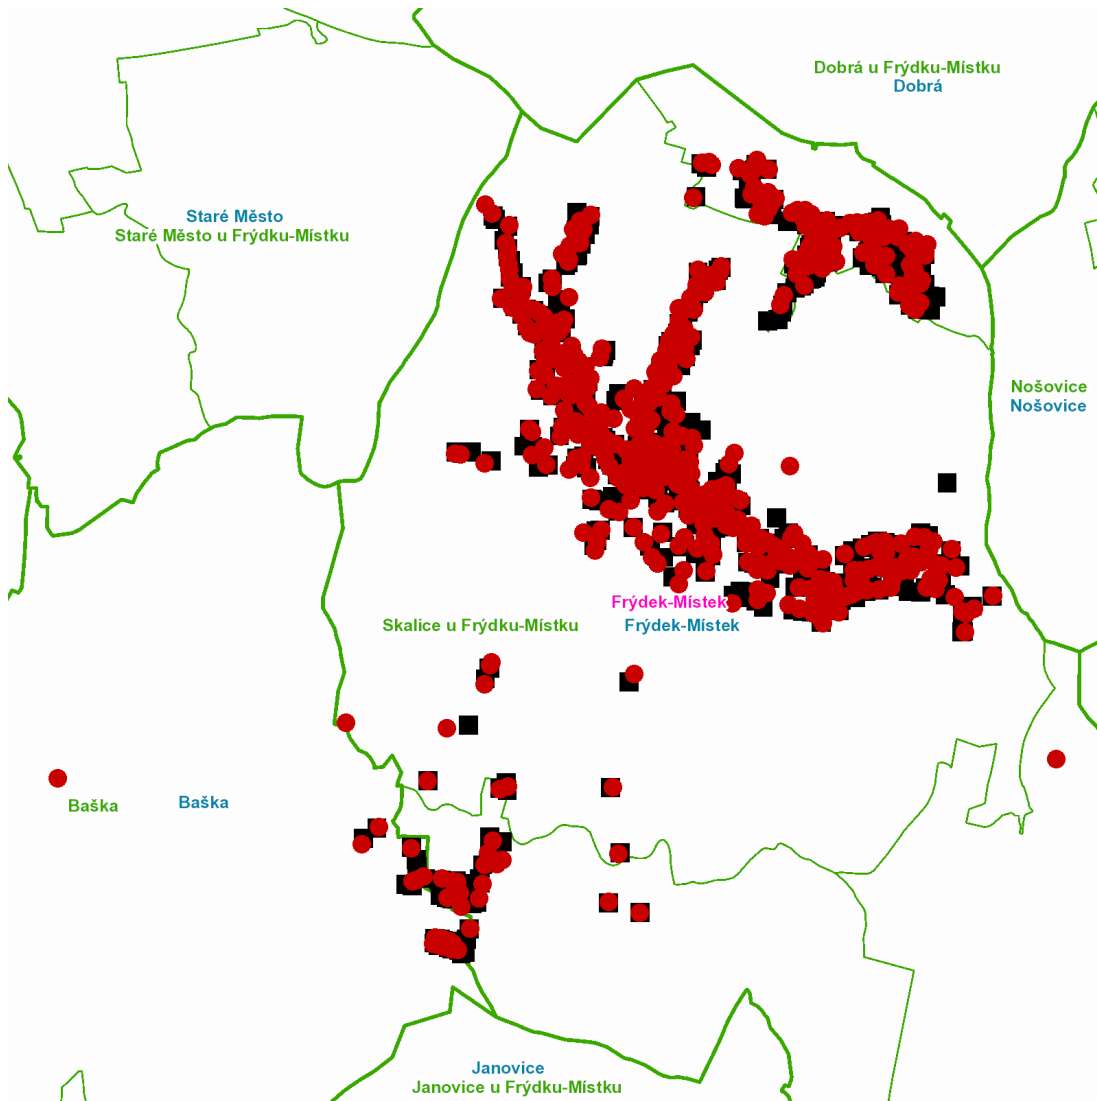

dne **18. 10. 2021** od **7:30** do **16:30** hodin

Plánovaná odstávka zahrnuje tyto lokality:**Baška (okres Frýdek-Místek)**

č. p. 24, 61, 123, 150, 560, 565

č. ev. 26-34, 92

Frýdek-Místek (okres Frýdek-Místek)část obce **Skalice**

č. p. 1-12, 14, 15, 16, 18-28, 30, 31, 32, 35, 37, 39-49, 51-75, 78-84, 86, 87, 88, 89, 91-115, 117-148, 152, 154, 156, 157, 159, 160, 163-172, 175-180, 182-193, 198, 199, 200, 201, 206-213, 215-231, 233, 234, 235, 236, 238, 243, 249, 250, 251, 252, 262, 263, 264, 265, 268, 270, 271, 273-277, 281-292, 294, 295, 296, 299-306, 308, 309, 310, 311, 313, 315, 316, 317, 319, 320, 321, 322, 324, 325, 326, 328-343, 345, 346, 348-365, 368-383, 386, 387, 388, 389, 391, 392, 395, 396, 397, 399, 401, 404, 405, 407, 409, 410, 412, 414-418, 420, 421, 422, 423, 425, 427, 428, 431, 435, 436, 437, 438, 443, 444, 445, 446, 450, 454-459, 462, 466, 470, 472, 473, 478, 479, 481, 483, 484, 487, 488, 490, 494, 497, 498, 500, 502, 507, 515, 517, 527

č. ev. 1, 19, 22, 23, 29, 31, 33, 35, 37, 45, 51, 56, 58, 65, 69, 73, 77, 78, 99, 103, 128, 157, 192, 194, 196, 213, 217, 220, 221, 223, 225, 239, 241, 242, 246, 249, 251

kat. území **Frýdek** (kód **634956**): parcelní č. 44/3kat. území **Skalice u Frýdku-Místku** (kód **747971**): parcelní č. 17/4, 43/3, 50/1, 69/4, 170/15, 377/1, 540, 580/36, 600/14, 655/1, 724/4, 726/4, 726/8, 726/13, 766/7, 774/3, 787/64, 826/6, 828/3, 909/1, 913/20, 922/1, 1022, 1059, 1067/9, 1078/6, 1145, 1155/18, 1180, 1184/4, 1195/4, 1195/43, 1415/15

dne 18. 10. 2021 od 7:30 do 16:30 hodin**Orientační mapový podklad odstávkou dotčených lokalit****VYSVĚTLIVKY**

- – adresy dotčené odstávkou elektřiny
- – místa připojení k elektrické síti dotčená odstávkou