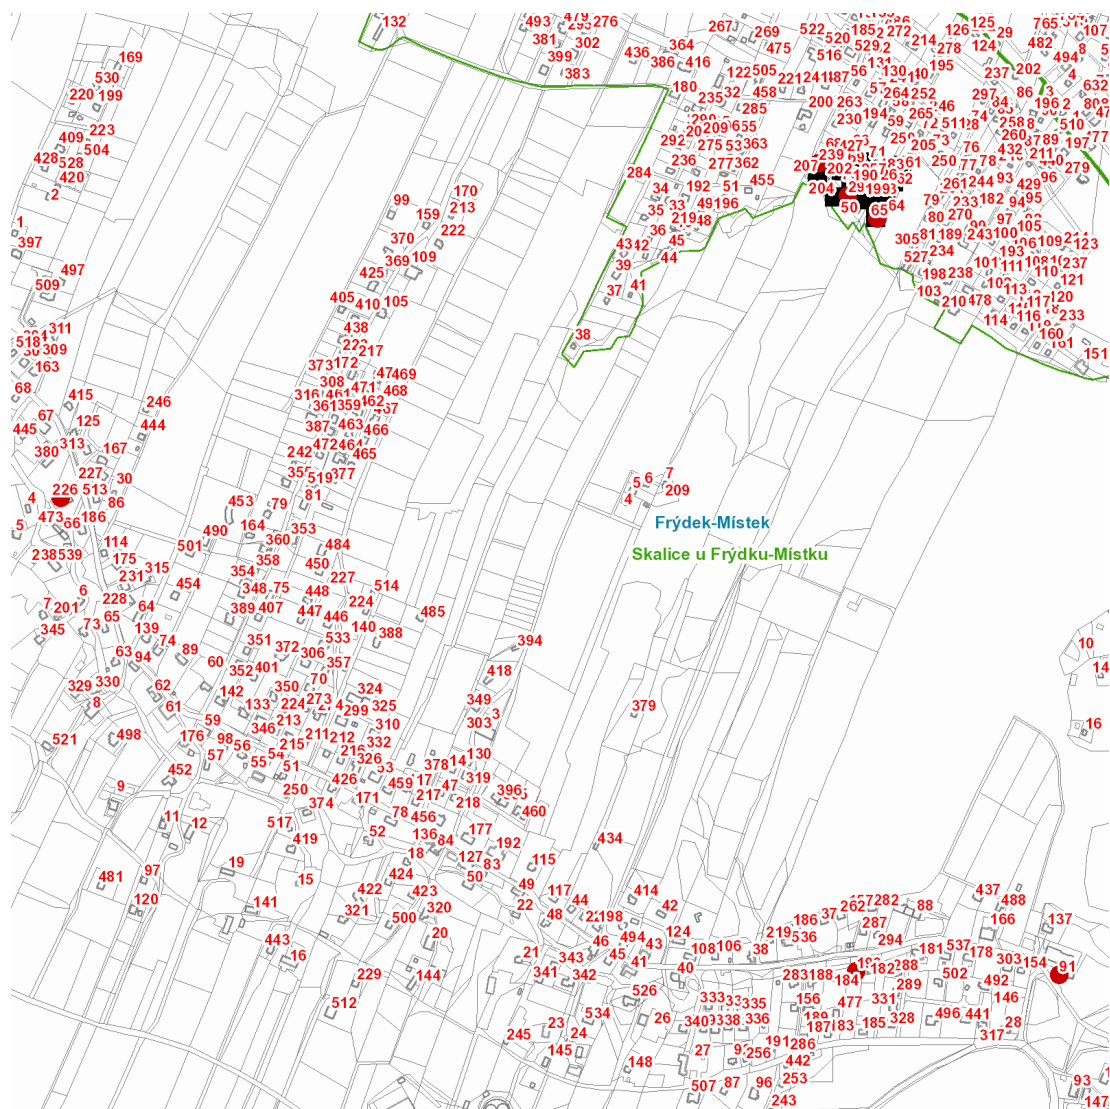

dne **27. 10. 2021** od **7:30** do **15:00** hodin

Plánovaná odstávka zahrnuje tyto lokality:**Frýdek-Místek (okres Frýdek-Místek)**část obce **Skalice**

č. p. 91, 190, 226, 296, 427, 483

č. ev. 65, 69, 239

dne 27. 10. 2021 od 7:30 do 15:00 hodin**Orientační mapový podklad odstávkou dotčených lokalit****VYSVĚTLIVKY**

- – adresy dotčené odstávkou elektřiny
- – místa připojení k elektrické síti dotčená odstávkou