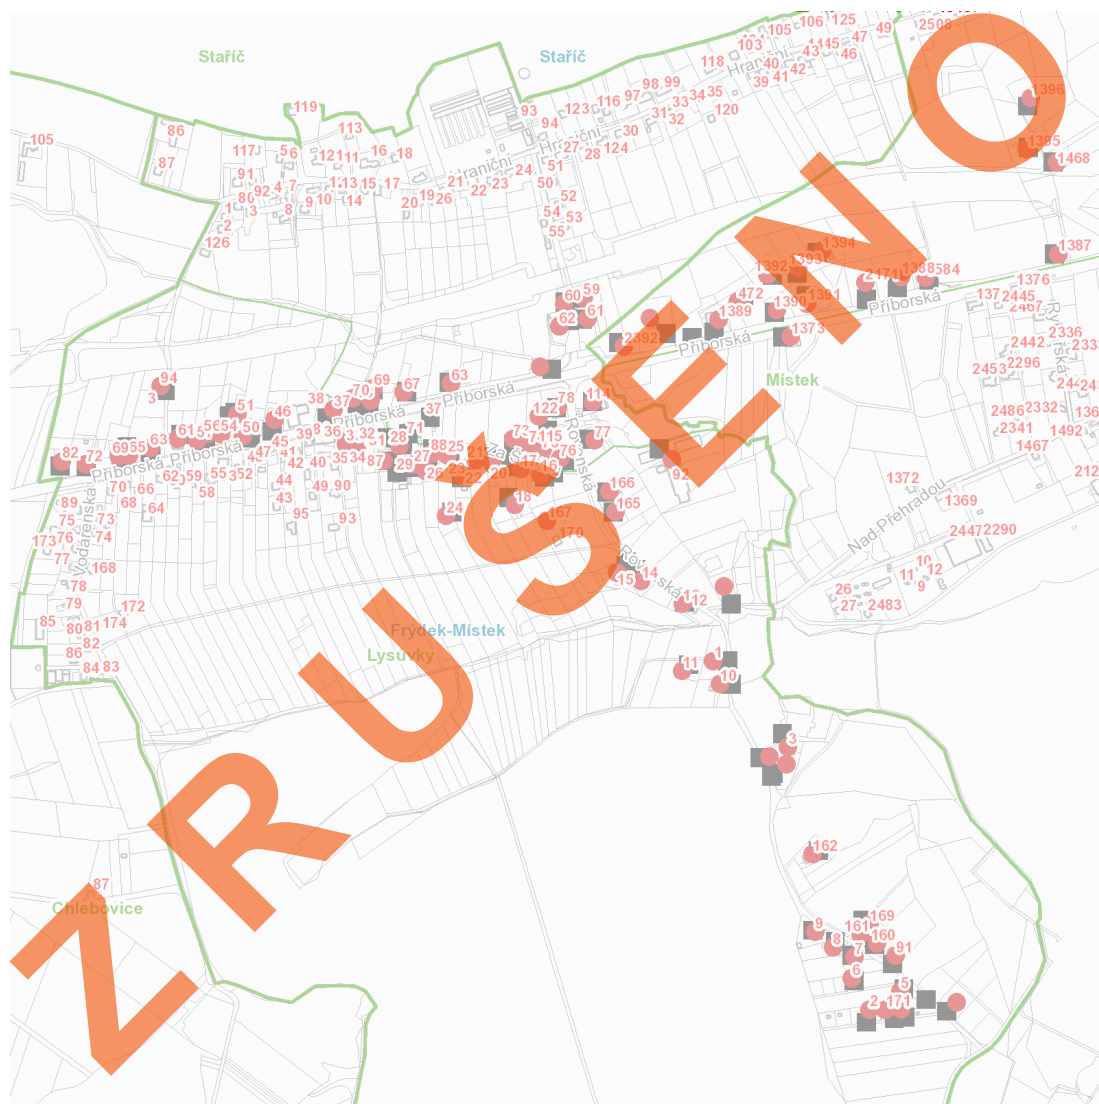

dne **19. 10. 2021** od **7:30** do **16:30** hodin

Plánovaná odstávka zahrnuje tyto lokality:**Frýdek-Místek (okres Frýdek-Místek)**část obce **Lysůvky**

č. ev. 3

Přiborská: č. p. 63, 67, 68, 69, 70, 82**Rovenská: č. p. 77, 78, 114, 122****Za Školou: č. p. 73, 74, 75, 76, 115****Zahradnická: č. p. 59, 60, 61, 62**kat. území **Lysůvky** (kód **689688**): **parcelní č. 67/100, 409/2, 443/2, 519/2, 533/2, 546/1, 547/2, 561/8**část obce **Místek****Bahno-Štandl: č. p. 1395, 1396, 1468****Přiborská: č. p. 472, 1373, 1387-1394, 1584, 2171, 2392**kat. území **Místek** (kód **634824**): **parcelní č. 4640/3**část obce **Zelinkovice**

č. p. 94

Přiborská: č. p. 32, 33, 37, 46, 50, 51, 54, 56, 57, 61, 63, 65, 69, 72**Rovenská: č. p. 5-11, 13, 14, 15, 91, 160, 161, 162, 165, 166, 167, 169, 171; č. ev. 2****Za Školou: č. p. 16, 17, 18, 20, 21, 23-28, 87, 88****UPOZORNĚNÍ**

dne 19. 10. 2021 od 7:30 do 16:30 hodin**Orientační mapový podklad odstávkou dotčených lokalit****VYSVĚTLIVKY**

- – adresy dotčené odstávkou elektřiny
- – místa připojení k elektrické síti dotčená odstávkou