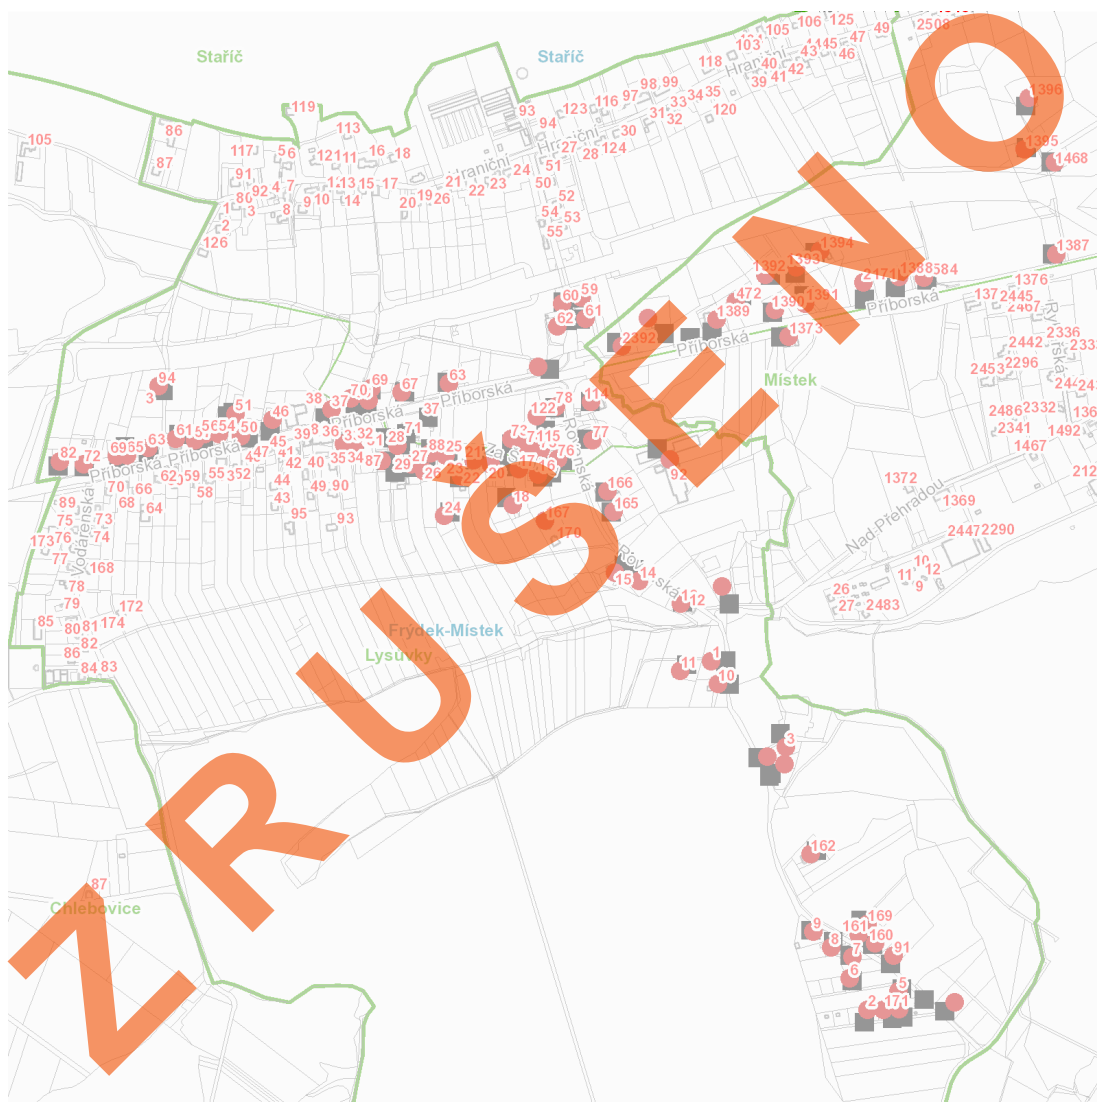

dne **18. 10. 2021** od **7:30** do **16:30** hodin

Plánovaná odstávka zahrnuje tyto lokality:**Frýdek-Místek (okres Frýdek-Místek)**část obce **Lysůvky**

č. ev. 3

Přiborská: č. p. 63, 67, 68, 69, 70, 82**Rovenská: č. p. 77, 78, 114, 122****Za Školou: č. p. 73, 74, 75, 76, 115****Zahradnická: č. p. 59, 60, 61, 62**kat. území **Lysůvky** (kód **689688**): **parcelní č. 67/100, 409/2, 443/2, 519/2, 533/2, 546/1, 547/2, 561/8**část obce **Místek****Bahno-Štandl: č. p. 1395, 1396, 1468****Přiborská: č. p. 472, 1373, 1387-1394, 1584, 2171, 2392**kat. území **Místek** (kód **634824**): **parcelní č. 4640/3**část obce **Zelinkovice**

č. p. 94

Přiborská: č. p. 32, 33, 37, 46, 50, 51, 54, 56, 57, 61, 63, 65, 69, 72**Rovenská: č. p. 5-11, 13, 14, 15, 91, 160, 161, 162, 165, 166, 167, 169, 171; č. ev. 2****Za Školou: č. p. 16, 17, 18, 20, 21, 23-28, 87, 88****UPOZORNĚNÍ**

dne 18. 10. 2021 od 7:30 do 16:30 hodin**Orientační mapový podklad odstávkou dotčených lokalit****VYSVĚTLIVKY**

- – adresy dotčené odstávkou elektřiny
- – místa připojení k elektrické síti dotčená odstávkou