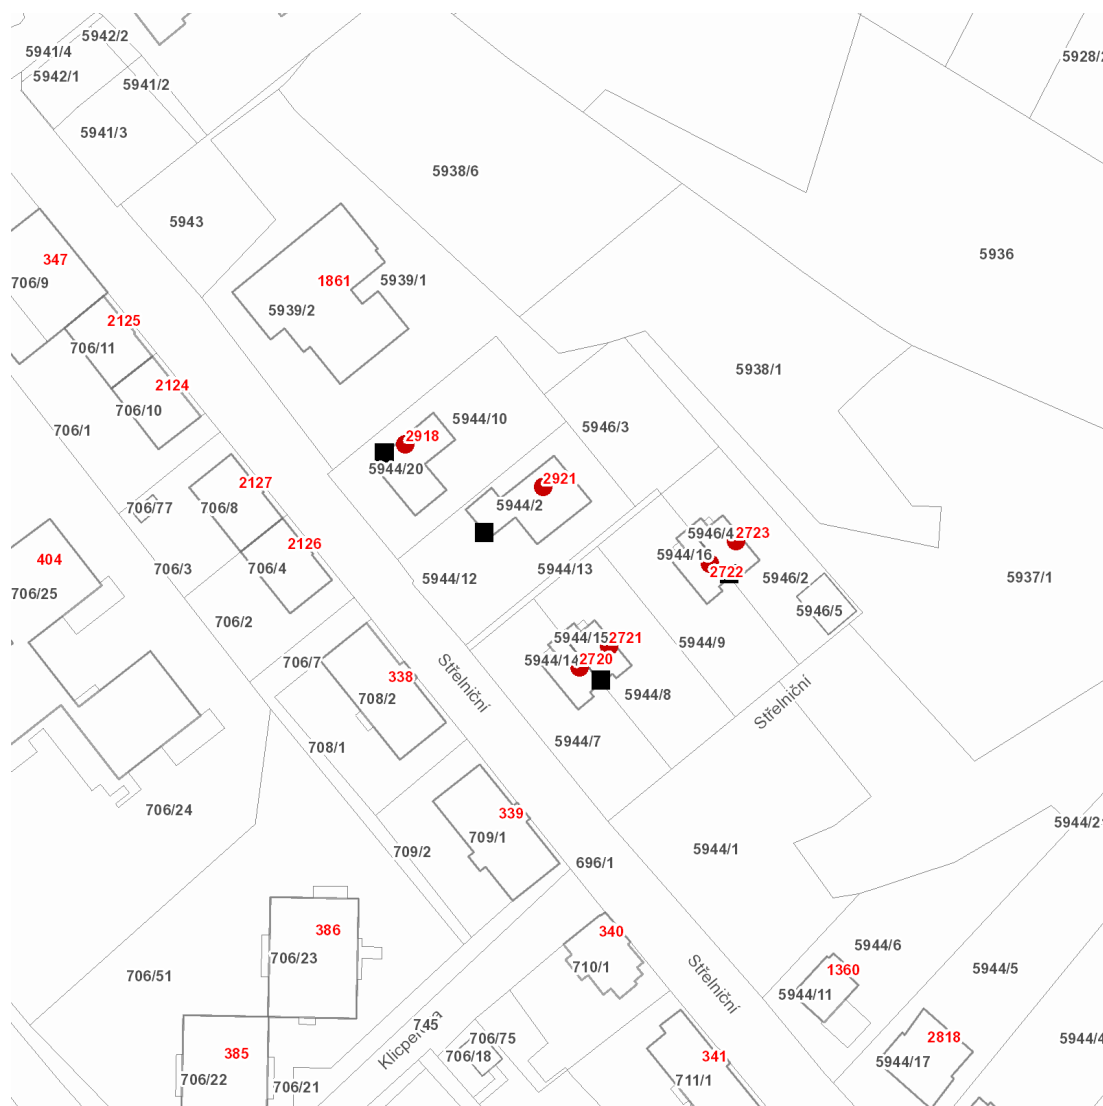

dne **25. 11. 2021** od **7:30** do **15:00** hodin

Plánovaná odstávka zahrnuje tyto lokality:**Frýdek-Místek** (okres Frýdek-Místek)část obce **Frýdek****Střelníční: č. p. 2720, 2721, 2722, 2723, 2918, 2921**

dne 25. 11. 2021 od 7:30 do 15:00 hodin**Orientační mapový podklad odstávkou dotčených lokalit****VYSVĚTLIVKY**

- – adresy dotčené odstávkou elektřiny
- – místa připojení k elektrické síti dotčená odstávkou