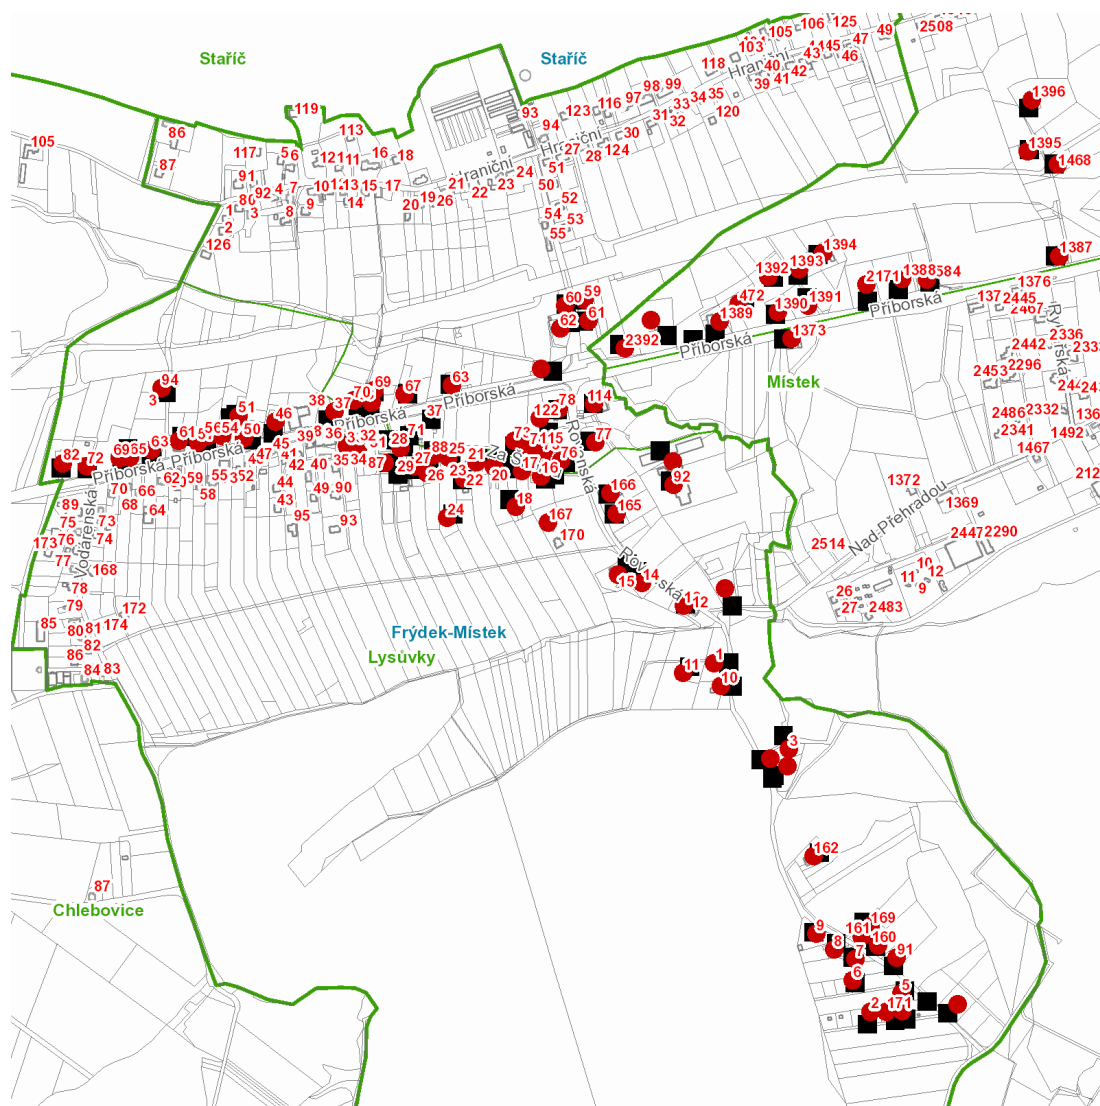

dne **9. 12. 2021** od **7:30** do **15:30** hodin

Plánovaná odstávka zahrnuje tyto lokality:**Frýdek-Místek (okres Frýdek-Místek)**část obce **Lysůvky**

č. ev. 3

Příborská: č. p. 63, 67, 68, 69, 70, 82**Rovenská: č. p. 77, 78, 114, 122****Za Školou: č. p. 73, 74, 75, 76, 115****Zahradnická: č. p. 59, 60, 61, 62**kat. území **Lysůvky** (kód **689688**): **parcelní č. 67/100, 409/2, 443/2, 519/2, 533/2, 546/1, 547/2, 561/8**část obce **Místek****Bahno-Štandl: č. p. 1395, 1396, 1468****Příborská: č. p. 472, 1373, 1387-1394, 1584, 2171, 2392**kat. území **Místek** (kód **634824**): **parcelní č. 4640/3**část obce **Zelinkovice**

č. p. 92, 94

Příborská: č. p. 32, 33, 37, 46, 50, 51, 54, 56, 57, 61, 63, 65, 69, 72**Rovenská: č. p. 5-11, 13, 14, 15, 91, 160, 161, 162, 165, 166, 167, 169, 171; č. ev. 2****Za Školou: č. p. 16, 17, 18, 20, 21, 23-28, 87, 88**

dne 9. 12. 2021 od 7:30 do 15:30 hodin**Orientační mapový podklad odstávkou dotčených lokalit****VYSVĚTLIVKY**

- – adresy dotčené odstávkou elektřiny
- – místa připojení k elektrické síti dotčená odstávkou