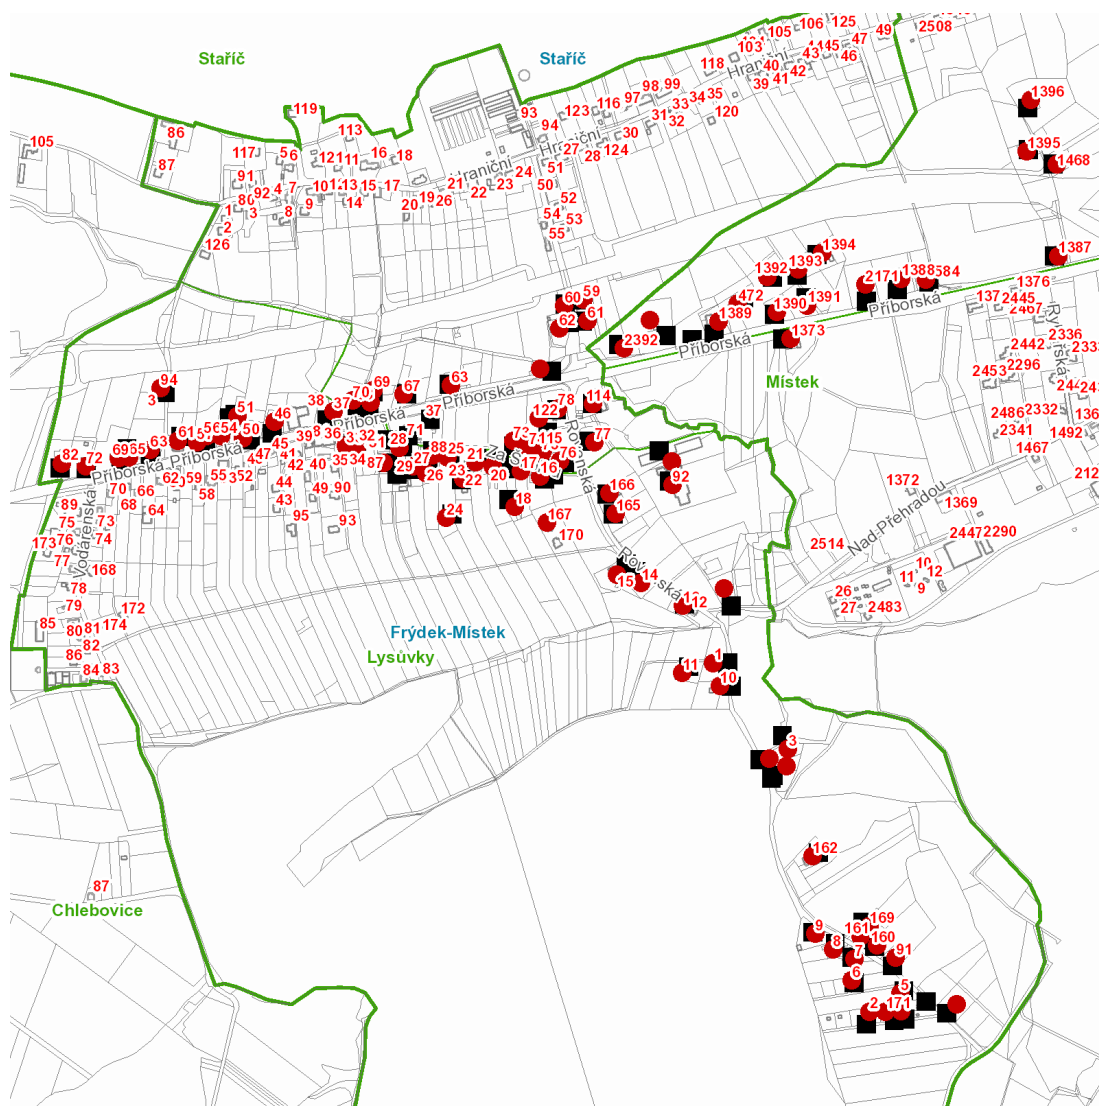

dne **13. 12. 2021** od **7:30** do **15:30** hodin

Plánovaná odstávka zahrnuje tyto lokality:**Frýdek-Místek (okres Frýdek-Místek)**část obce **Lysůvky**

č. ev. 3

Přiborská: č. p. 63, 67, 68, 69, 70, 82**Rovenská: č. p. 77, 78, 114, 122****Za Školou: č. p. 73, 74, 75, 76, 115****Zahradnická: č. p. 59, 60, 61, 62**kat. území **Lysůvky** (kód **689688**): **parcelní č. 67/100, 409/2, 443/2, 519/2, 533/2, 546/1, 547/2, 561/8**část obce **Místek****Bahno-Štandl: č. p. 1395, 1396, 1468****Přiborská: č. p. 472, 1373, 1387-1394, 1584, 2171, 2392**kat. území **Místek** (kód **634824**): **parcelní č. 4640/3**část obce **Zelinkovice**

č. p. 92, 94

Přiborská: č. p. 32, 33, 37, 46, 50, 51, 54, 56, 57, 61, 63, 65, 69, 72**Rovenská: č. p. 5-11, 13, 14, 15, 91, 160, 161, 162, 165, 166, 167, 169, 171; č. ev. 2****Za Školou: č. p. 16, 17, 18, 20, 21, 23-28, 87, 88**

dne 13. 12. 2021 od 7:30 do 15:30 hodin**Orientační mapový podklad odstávkou dotčených lokalit****VYSVĚTLIVKY**

- – adresy dotčené odstávkou elektřiny
- – místa připojení k elektrické síti dotčená odstávkou