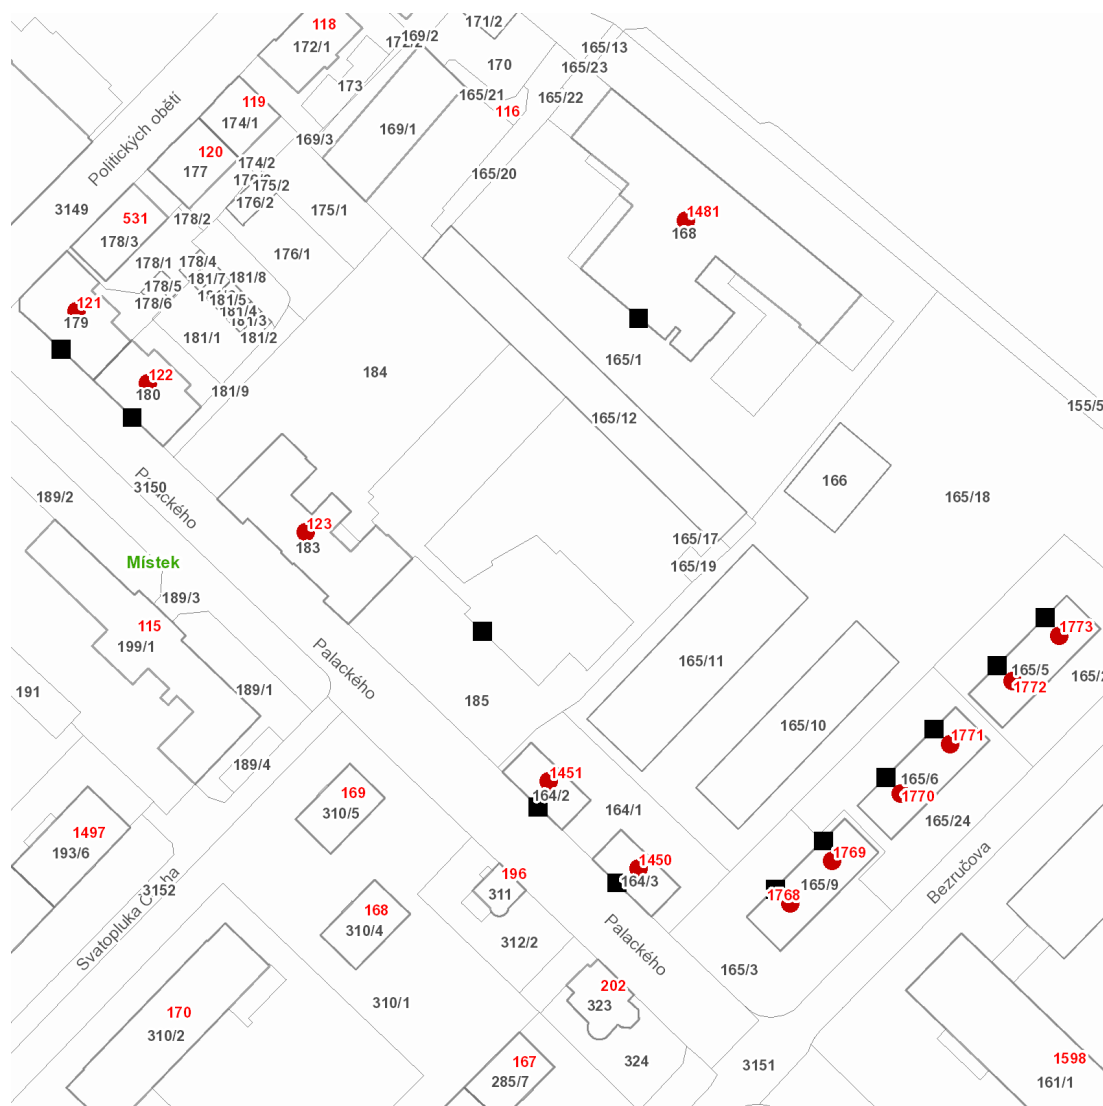

dne **28. 1. 2022** od **7:30** do **15:30** hodin

---

**Plánovaná odstávka zahrnuje tyto lokality:****Frýdek-Místek (okres Frýdek-Místek)**část obce **Místek****Bezručova: č. p. 1768-1773****Palackého: č. p. 121, 122, 123, 1450, 1451****Třebízského: č. p. 1481**

### Orientační mapový podklad odstávkou dotčených lokalit

#### VYSVĚTLIVKY

- – adresy dotčené odstávkou elektřiny
- – místa připojení k elektrické síti dotčená odstávkou