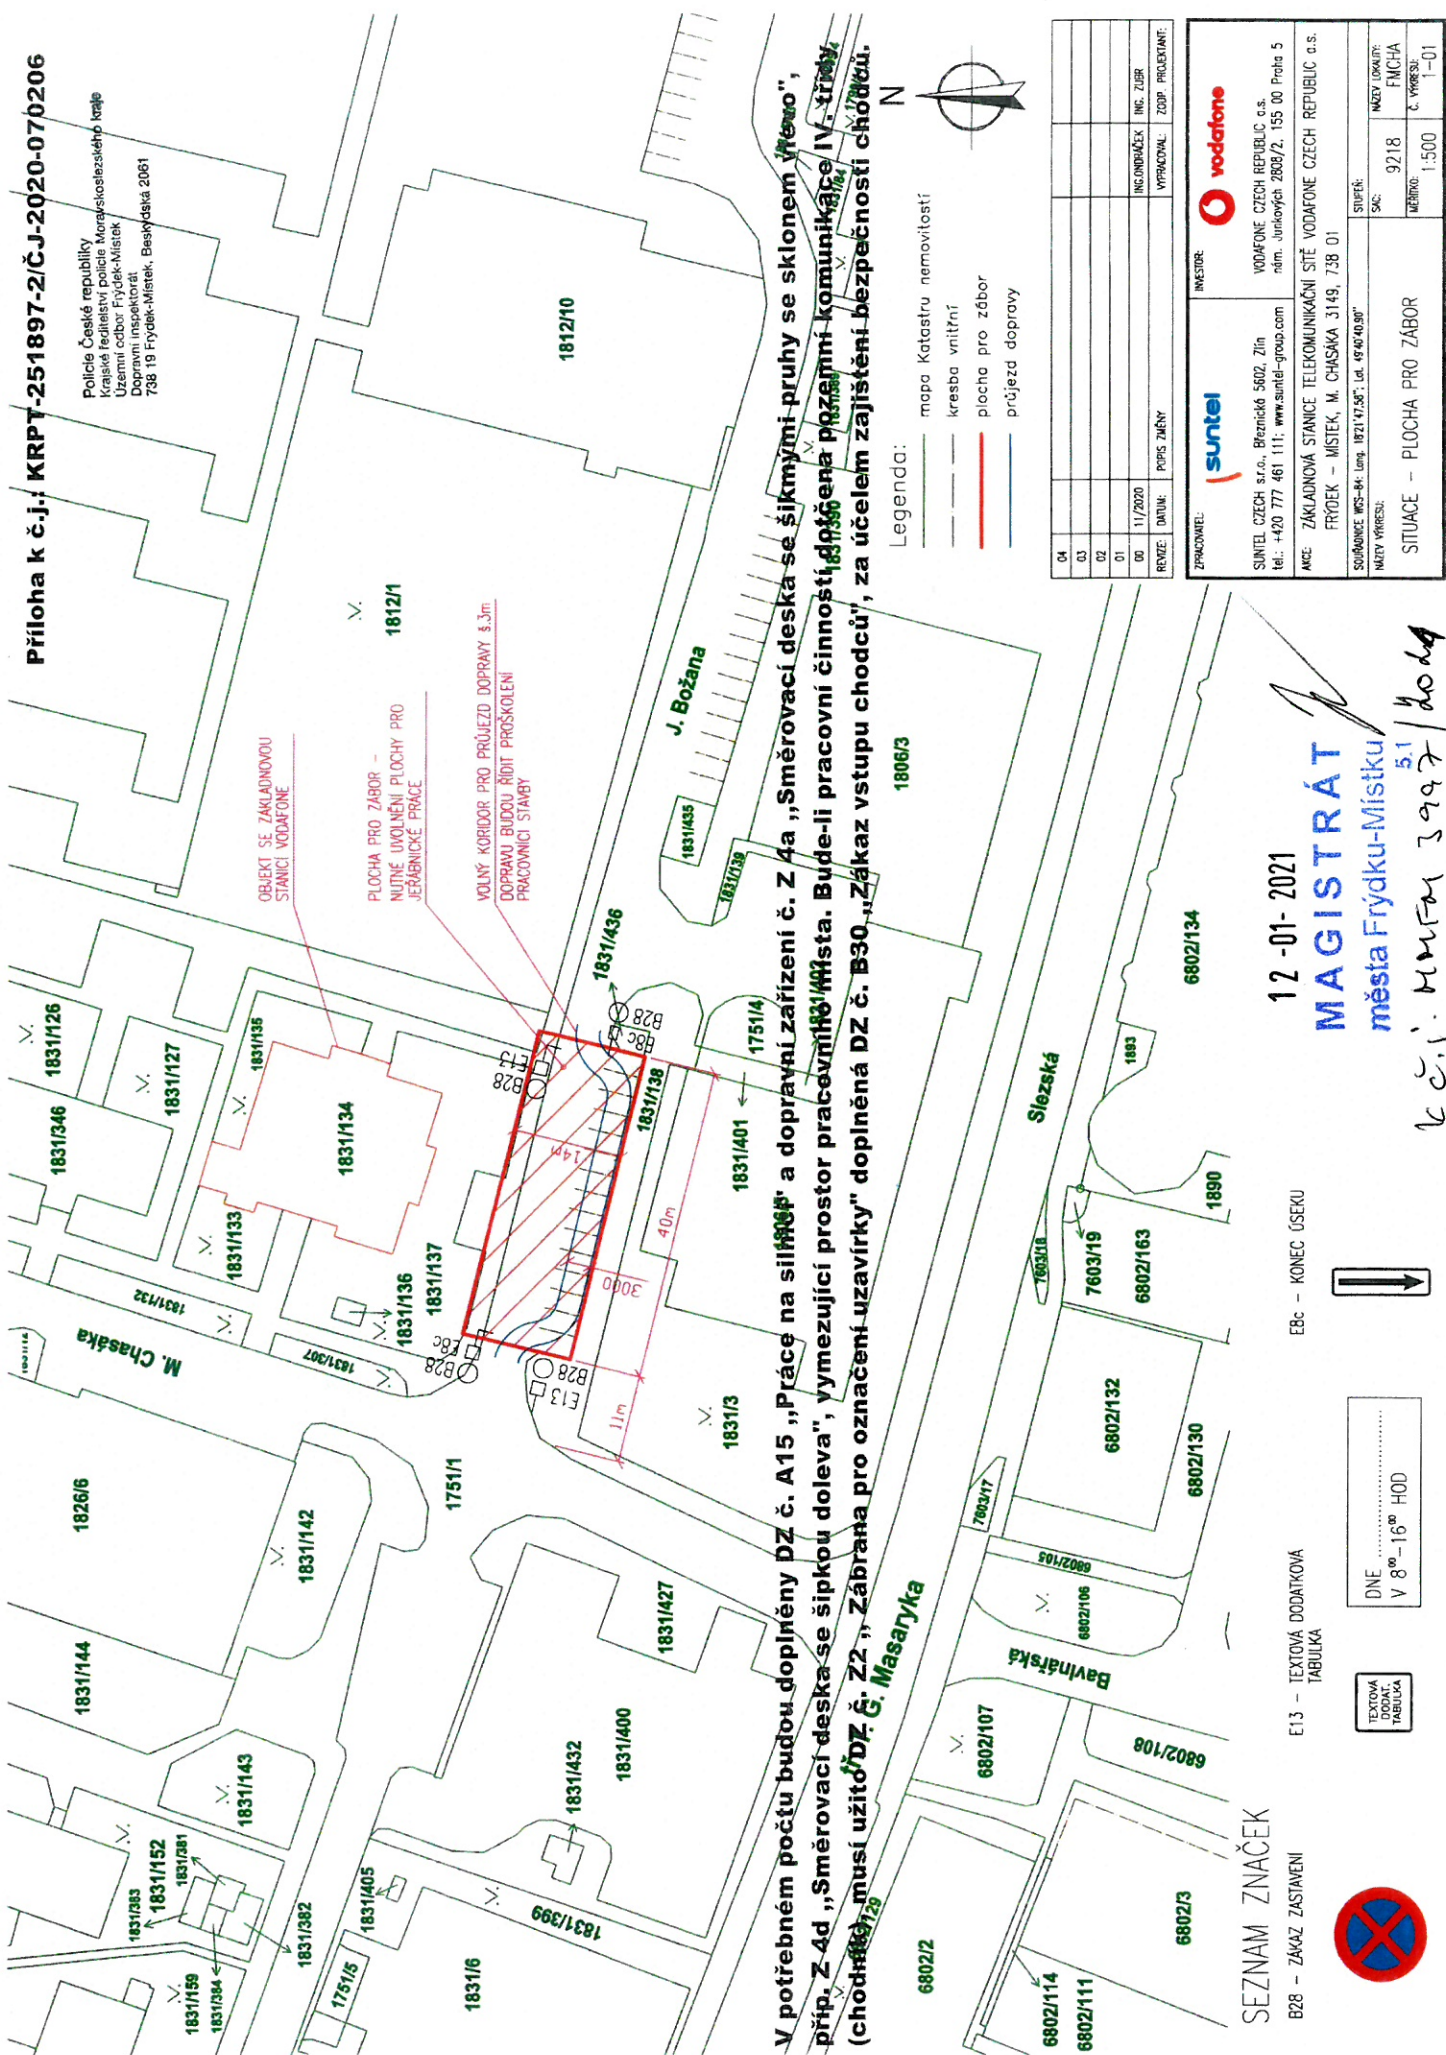

Policie České republiky
Krajské ředitelství policie Moravskoslezského kraje
Územní odbor Frýdek-Místek
Dopravní inspektorát
738 19 Frýdek-Místek, Beskydská 2061

- Legenda:
- mapa Katastru nemovitostí
 - kresba vnitřní
 - plocha pro zbor
 - průjezd dopravy

VODAFONE CZECH REPUBLIC a.s.
nám. Juríkových 2802/2, 155 00 Praha 5

AKCE: ZÁKLADNOVÁ STANICE TELEKOMUNIKAČNÍ SÍŤ VODAFONE CZECH REPUBLIC a.s.
FRÝDEK – MÍSTEK, M. CHASÁKA 3149, 738 01

SOUŘADNICE WGS-84: Lamp. 18°21'47.58" S, Lat. 49°40'40.30" E

MAPY VYKRESIL: SITUACE – PLOCHA PRO ZBOR

STUPĚŇ: SK: 9218
MĚRITVO: 1:500
FMCHA
Č. VYKRESL: 1-01

V potřebném počtu budou doplněny DZ č. A15 „Práce na silnici“ a dopravní zařízení č. Z 4a „Směrovací deska se šikmými pruhy se sklonem 45°“, příp. Z 4d „Směrovací deska se šipkou doleva“, vymezující prostor pracovního místa. Bude-li pracovní činnost prováděna pozemní komunikací IV. třídy (chodník) musí užití DZ č. Z2 „Zábrana pro označení uzavírky“ doplněná DZ č. B30 „Zákaz vstupu chodců“, za účelem zajištění bezpečnosti chodců.