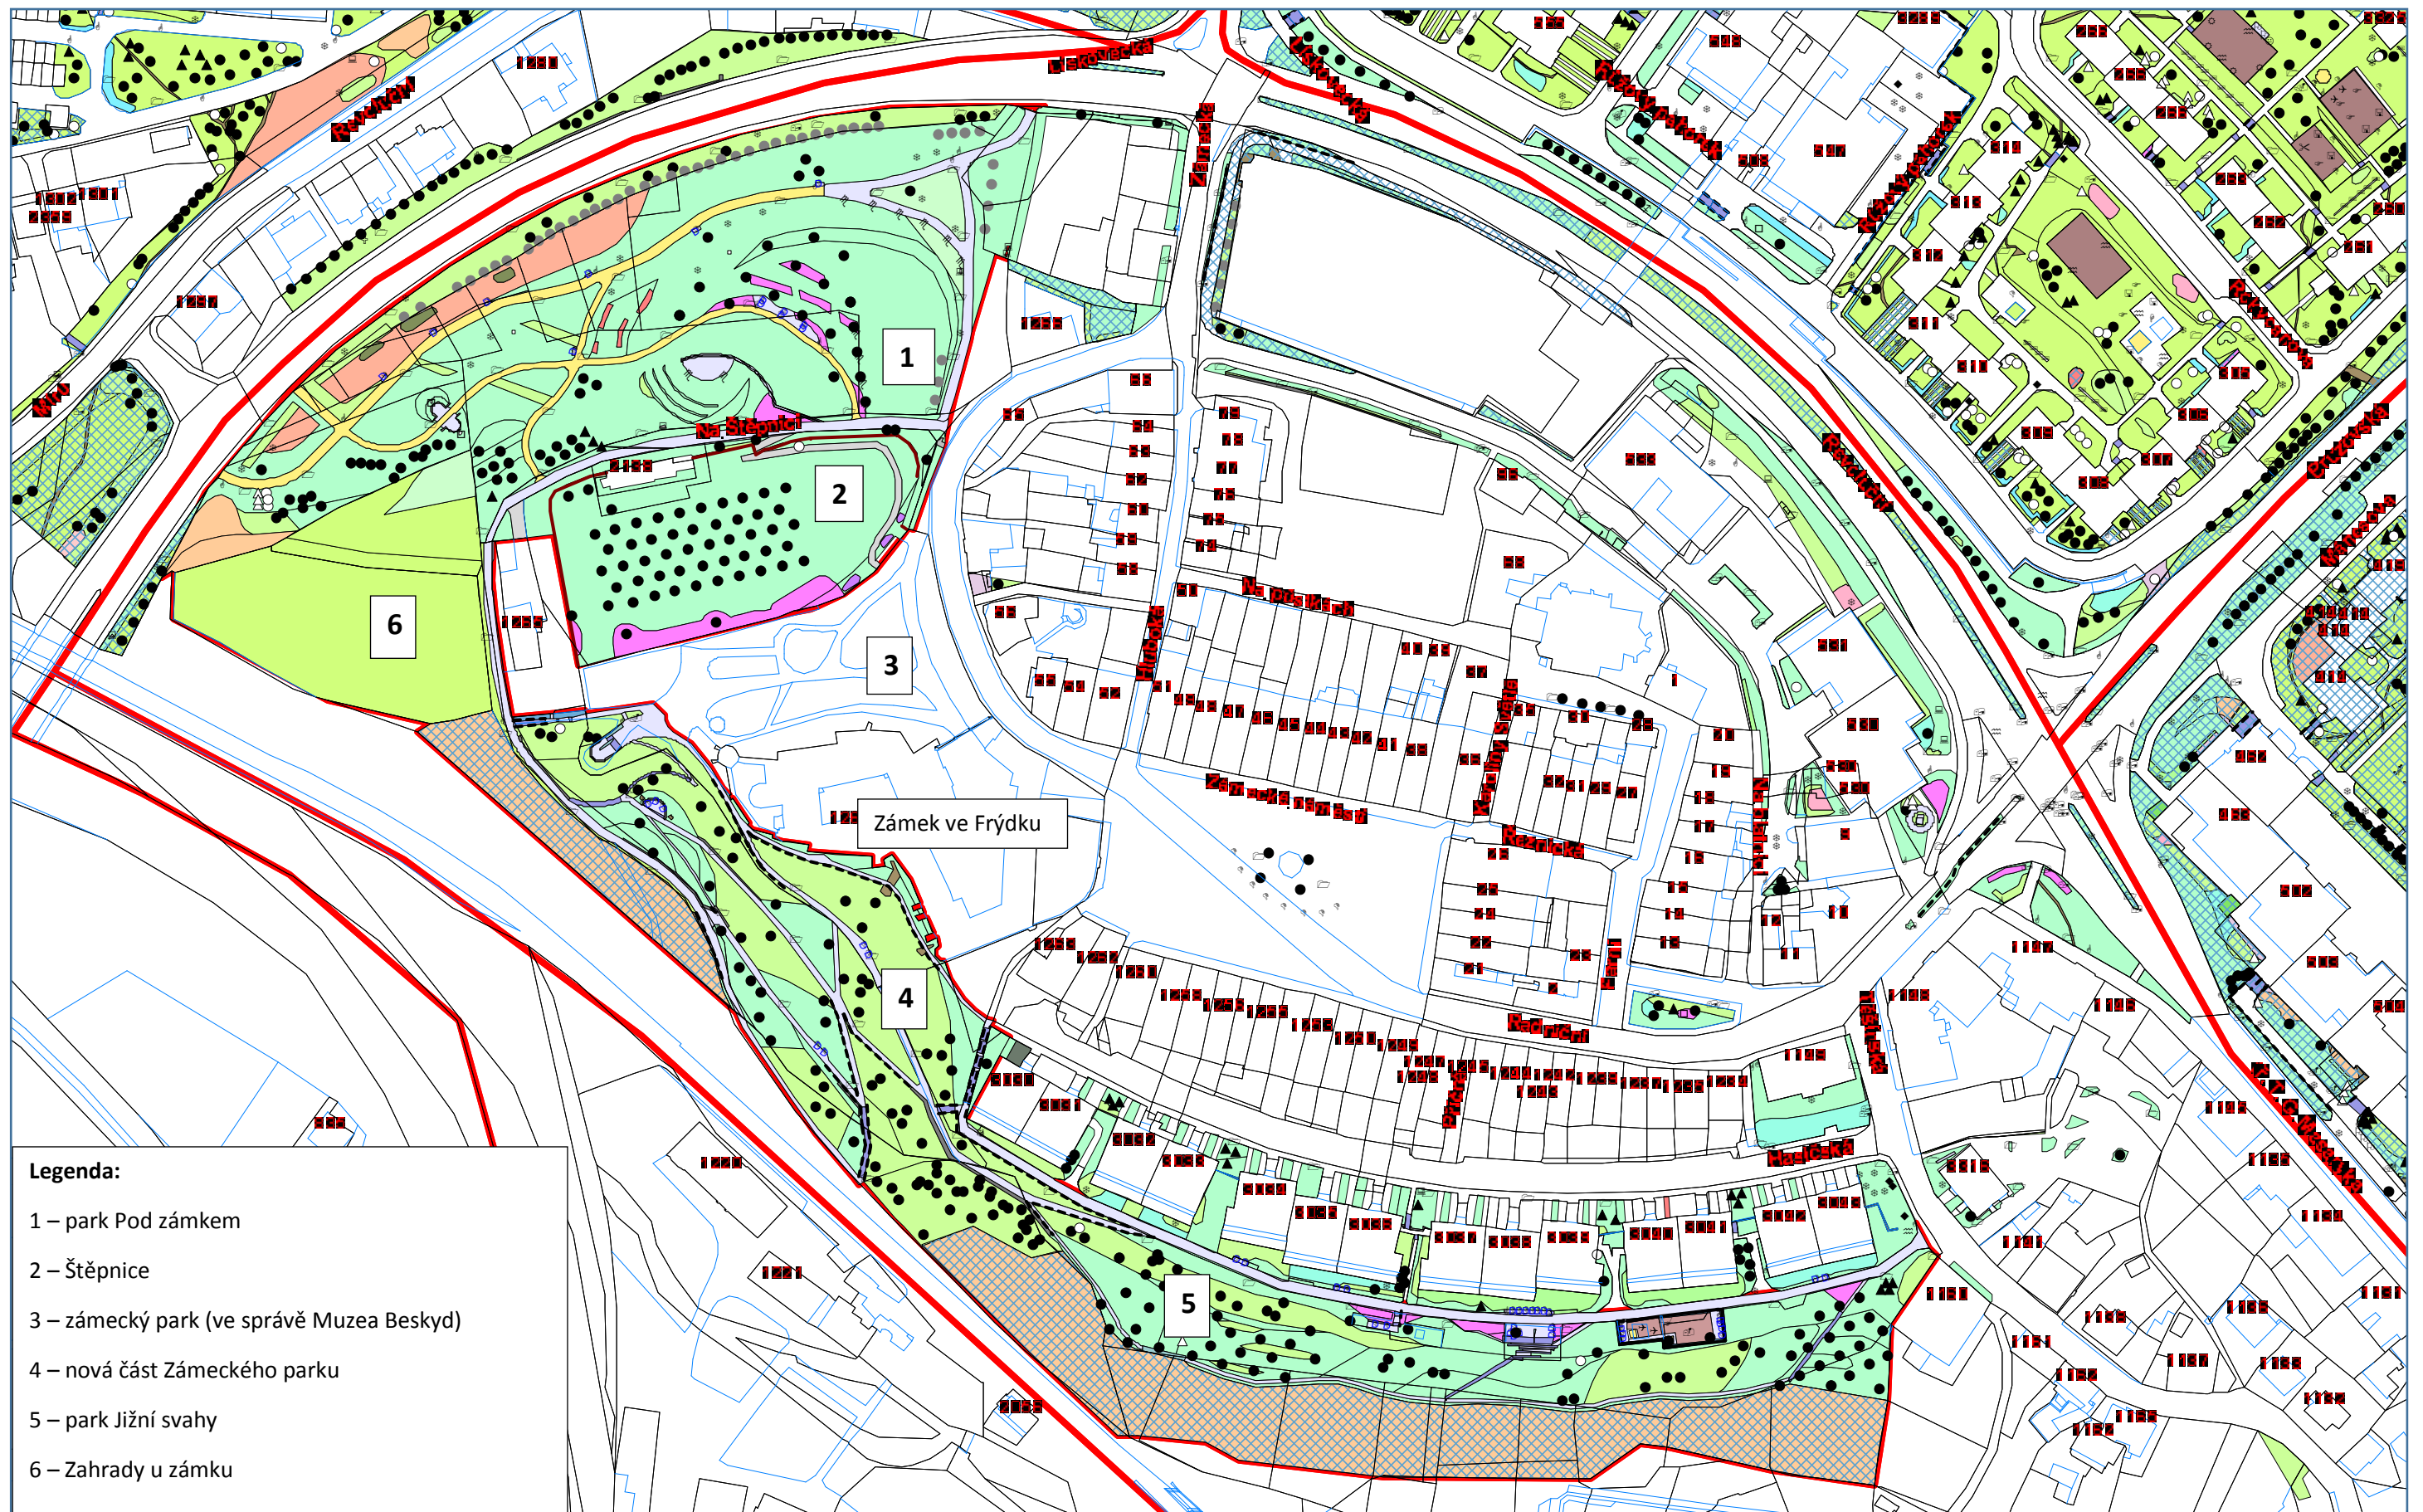

# Komplex parků kolem frýdeckého zámku a historické části Frýdku

## Legenda:

- 1 – park Pod zámek
- 2 – Štěpnice
- 3 – zámecký park (ve správě Muzea Beskyd)
- 4 – nová část Zámeckého parku
- 5 – park Jižní svahy
- 6 – Zahrady u zámku