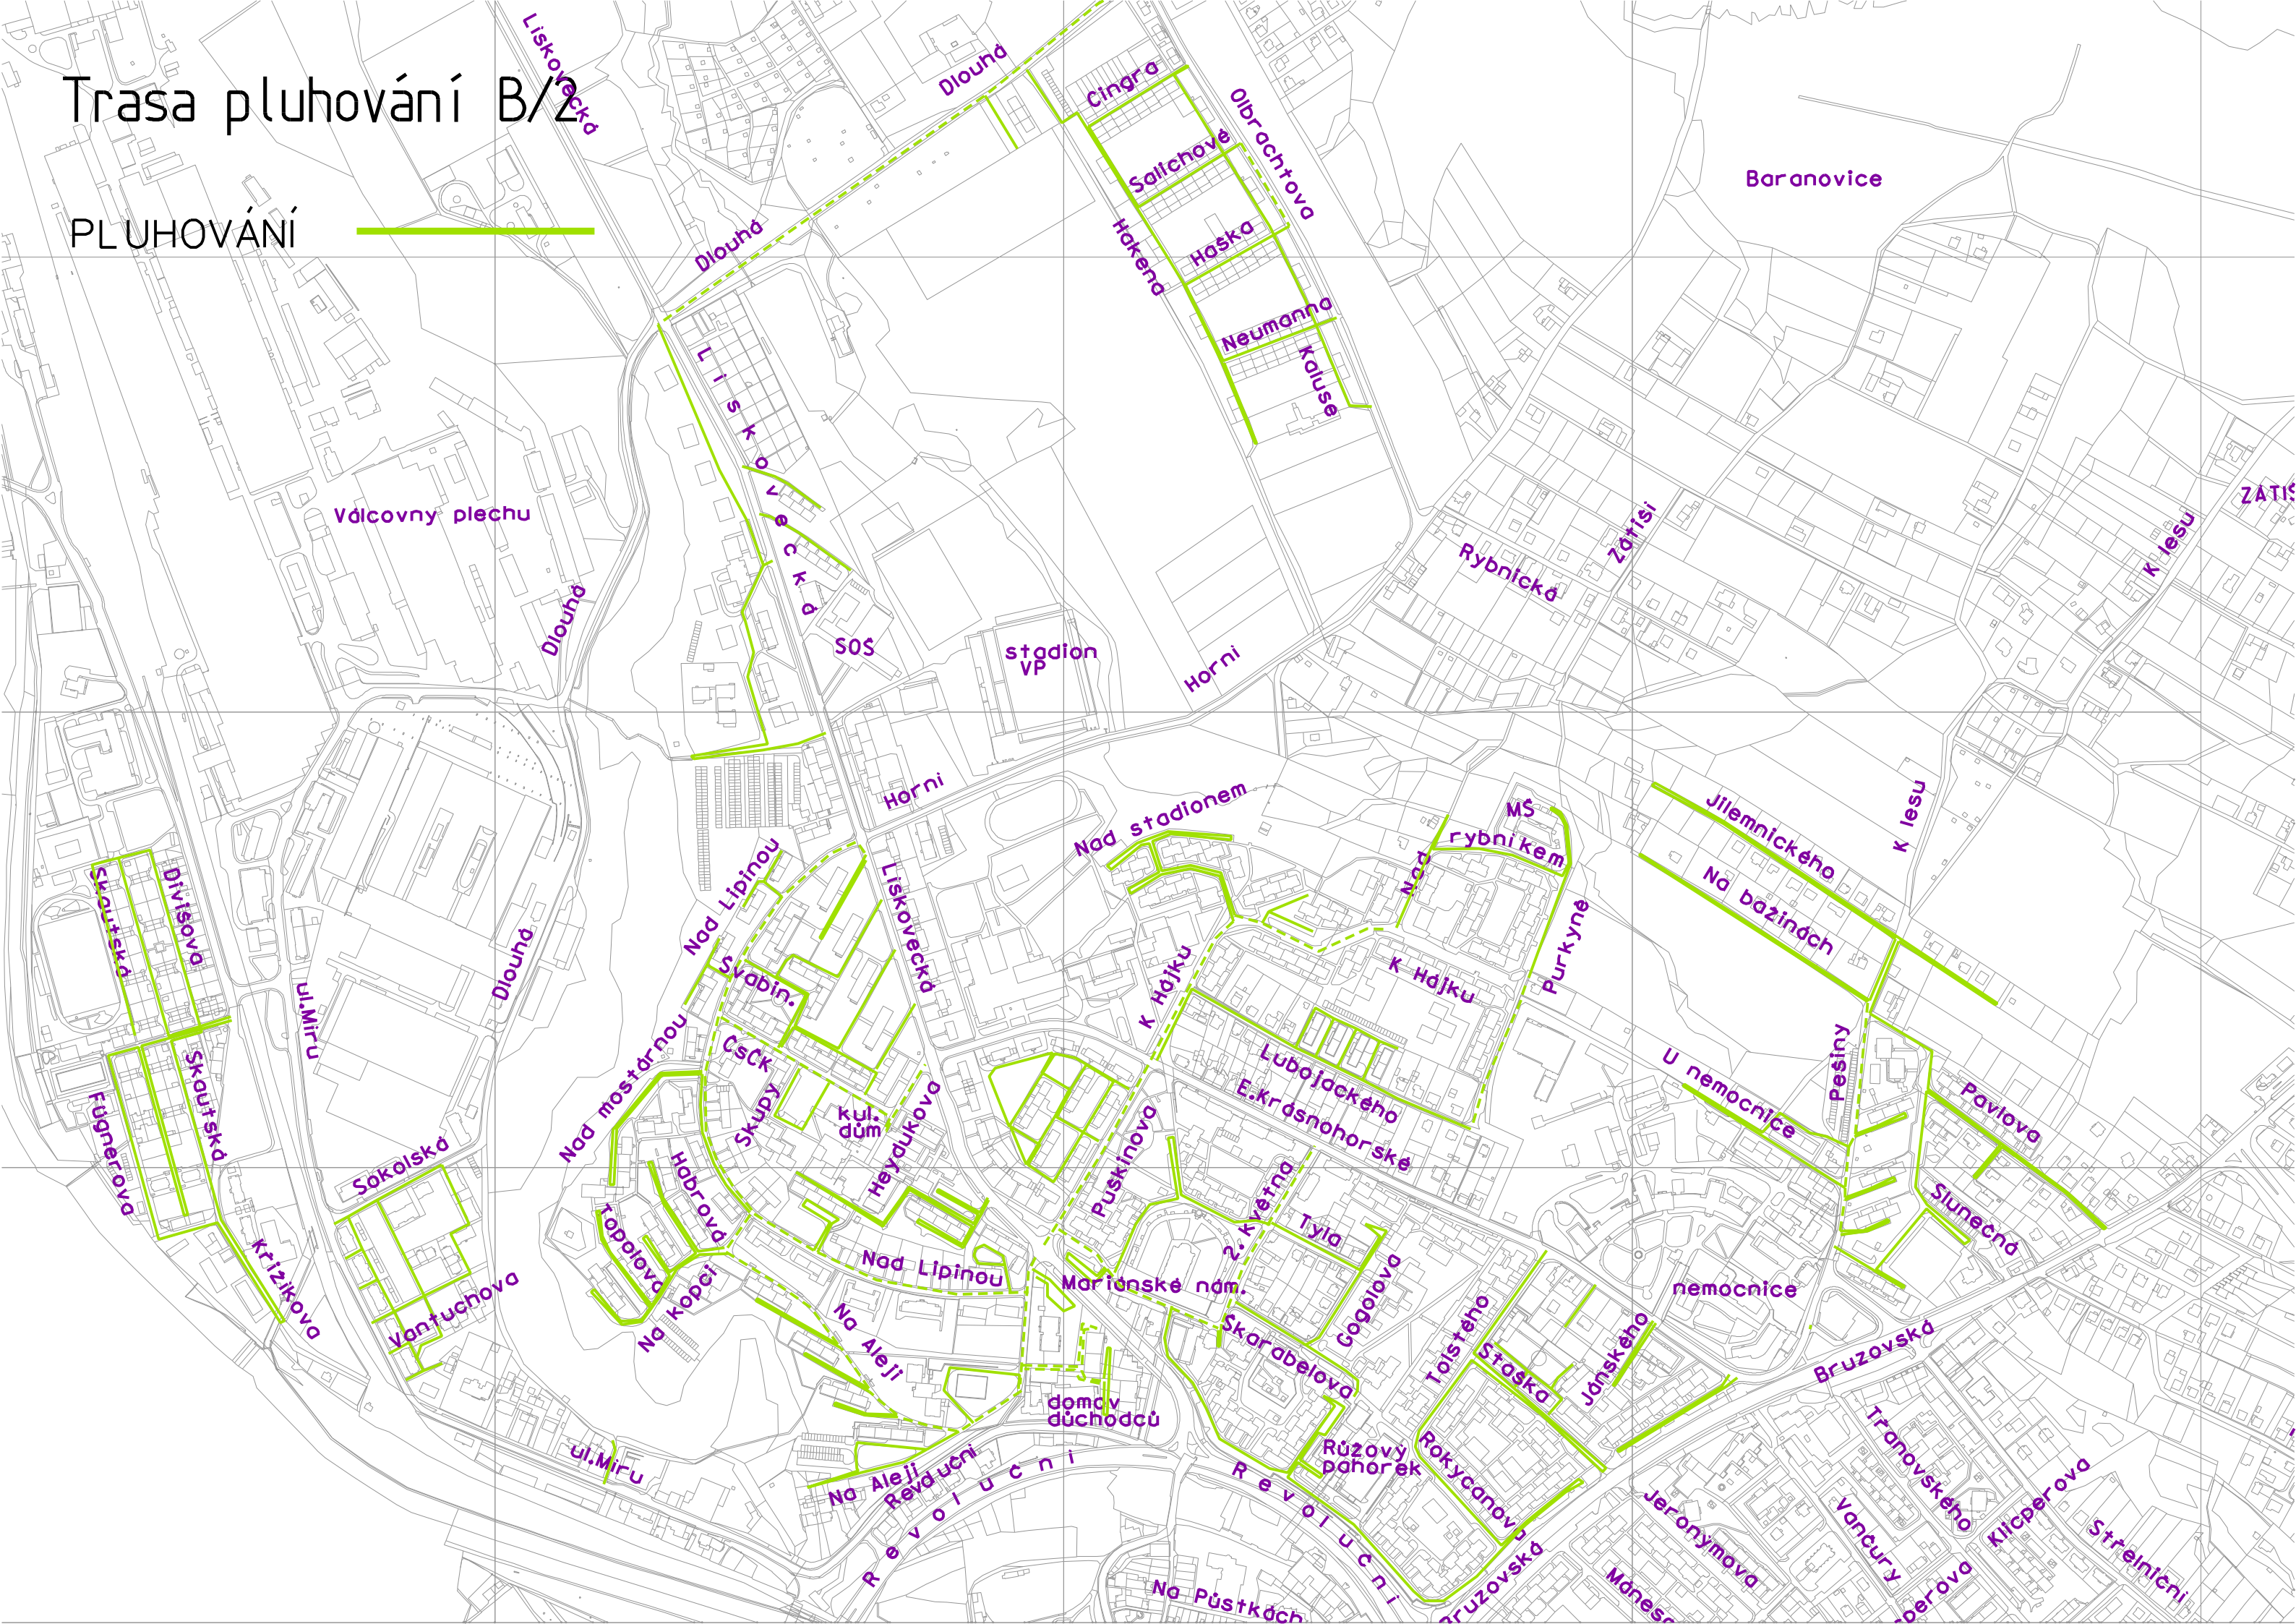

Trasa pluhování B/2

PLUHOVÁNÍ

Baranovice

Válcovny plechu

stadion VP

nemocnice

domov důchodců

ZATIS

Skautská

Divisova

Fugnerova

Skautská

ul. Miru

Sokolská

Křížková

Vantuchova

Revoluční

Dlouhá

Cingra

Saltchova

Hakera

Haška

Neumannova

Koluse

Bruzovská

Purkyne

Jilemnického

Na bažinách

U nemocnice

pešiny

Pavlova

Slunečná