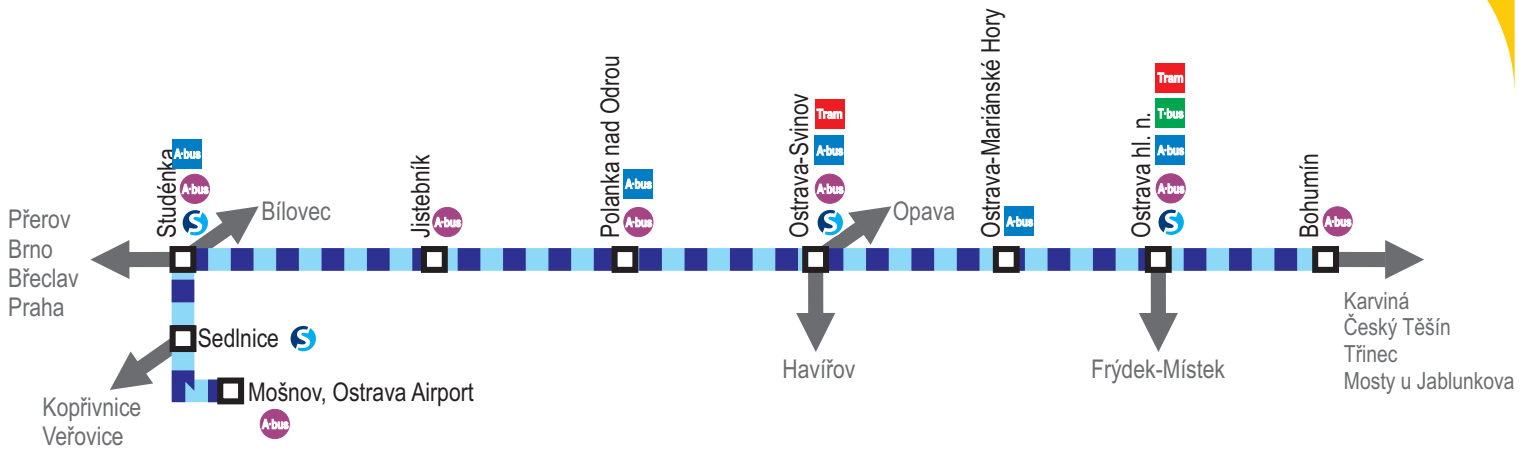

MOŠNOV, OSTRAVA AIRPORT – Studénka – Jistebník – Polanka nad Odrou – OSTRAVA SVINOV – OSTRAVA HL.N. – BOHUMÍN

Tramvaj
 Trolejbus
 Městský autobus
 Příměstský autobus
 Vlák

	3066	3050	3052	3054	3068	3070	3056	3058	3060	3072	3062	3064
	44	41	41							44		
Bohumín	2:28	3:55	4:43	6:20		42 10:29	12:43				20:48	
Ostrava hl.n.	2:35	4:02	4:51	6:27	8:27	42 10:36	12:51	14:50	16:50		20:56	
Ostrava-Svinov	2:42	4:09	5:03	6:45	44 8:35	44 10:44	13:05	14:59	16:59	19:17	21:05	23:01
Mošnov, Ostrava Airport	3:05	4:32	5:29	7:13	44 8:58	44 11:07	13:31	15:26	17:26	19:50	21:31	23:25

Vlaky linky S4 zajišťují přímé spojení Bohumína, Ostravy, Jistebníku a Studénky s letištěm Leoše Janáčka v Mošnově.

Vlakové spoje jsou navázány na vybrané pravidelné lety ve směru Praha, Londýn, Paříž a Düsseldorf a Dubaj (od září 2016) a také na spoje autobusové linky 670 zajišťující spojení zaměstnanců blízké průmyslové zóny.