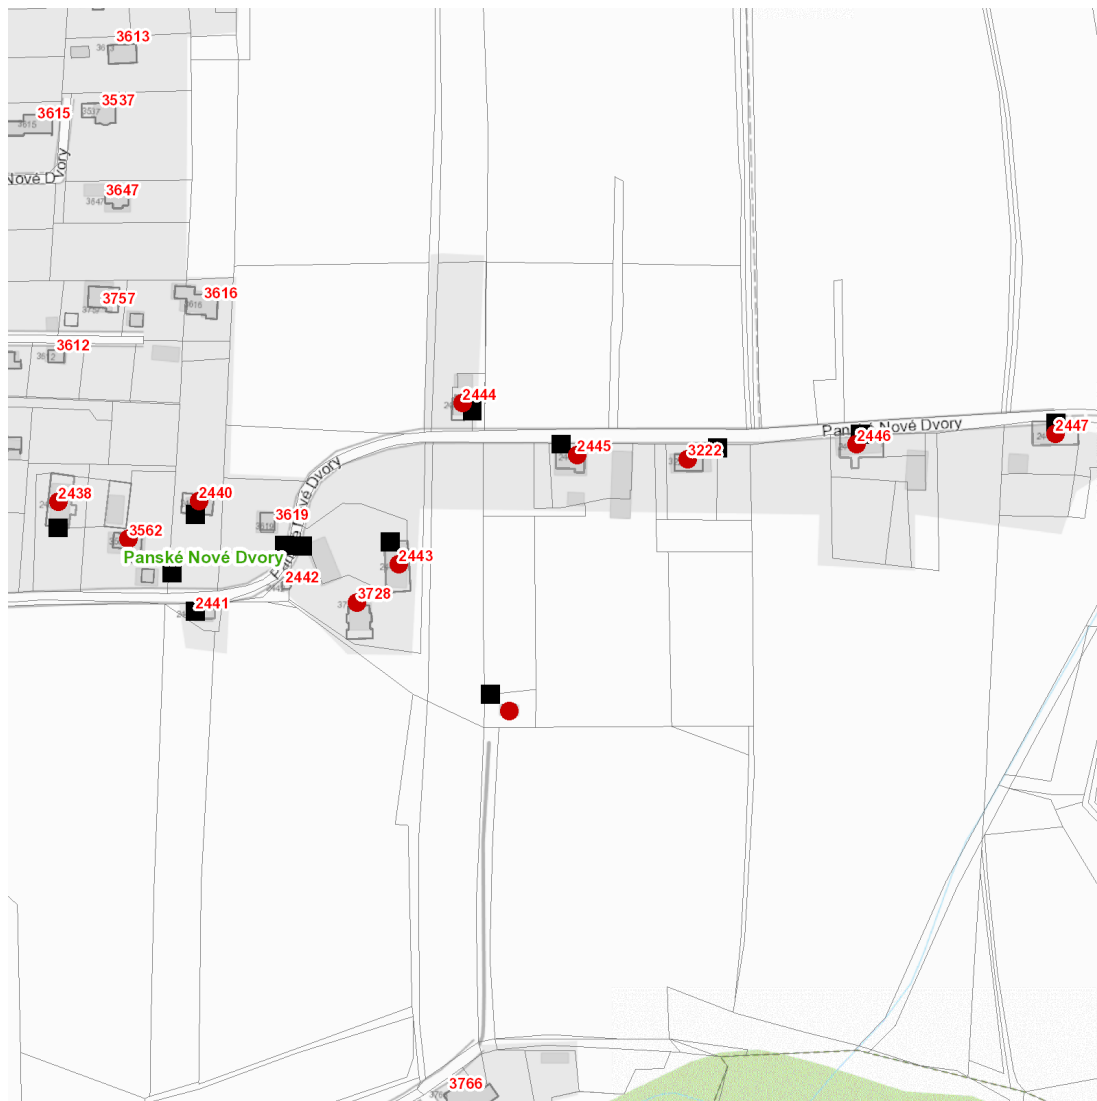

dne **15. 6. 2023** od **7:30** do **16:30** hodin

Plánovaná odstávka zahrnuje tyto lokality:**Frýdek-Místek** (okres Frýdek-Místek)část obce **Frýdek****Panské Nové Dvory: č. p. 2438, 2440, 2443-2447, 3222, 3562, 3728**kat. území **Panské Nové Dvory** (kód **635081**): **parcelní č. 7990/2**

UPOZORNĚNÍ

Dotčené zařízení distribuční soustavy je nutné i v době odstávky považovat za zařízení pod napětím, a proto vás žádáme o dodržení všech zásad bezpečnosti a provedení opatření potřebných k zamezení případných škod na zdraví a majetku. | Provozovatelé výroben elektřiny jsou povinni zajistit přerušení dodávky elektřiny z výroby do vypnutého úseku distribuční soustavy.

dne 15. 6. 2023 od 7:30 do 16:30 hodin**Orientační mapový podklad odstávkou dotčených lokalit****VYSVĚTLIVKY**

- – adresy dotčené odstávkou elektřiny
- – místa připojení k elektrické síti dotčená odstávkou