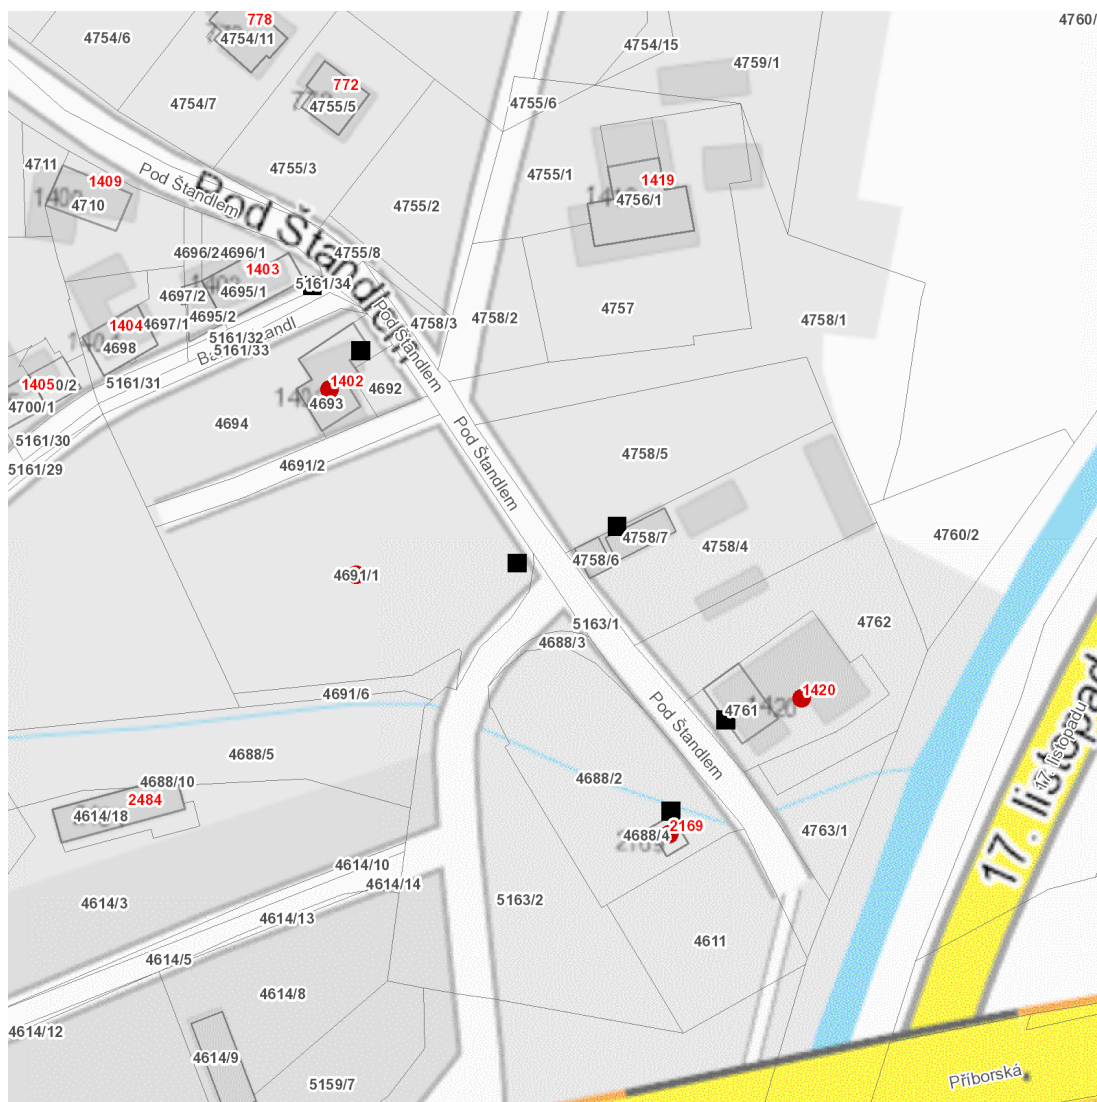

dne **15. 5. 2024** od **8:00** do **13:30** hodin

Plánovaná odstávka zahrnuje tyto lokality:**Frýdek-Místek** (okres Frýdek-Místek)část obce **Místek****Pod Štandlem: č. p. 1402, 1420, 2169**kat. území **Místek** (kód **634824**): **parcelní č. 4691/1****UPOZORNĚNÍ**

dne 15. 5. 2024 od 8:00 do 13:30 hodin

Orientační mapový podklad odstávkou dotčených lokalit

VYSVĚTLIVKY

- – adresy dotčené odstávkou elektřiny
- – místa připojení k elektrické síti dotčená odstávkou

INFORMACE ZASLÁNA