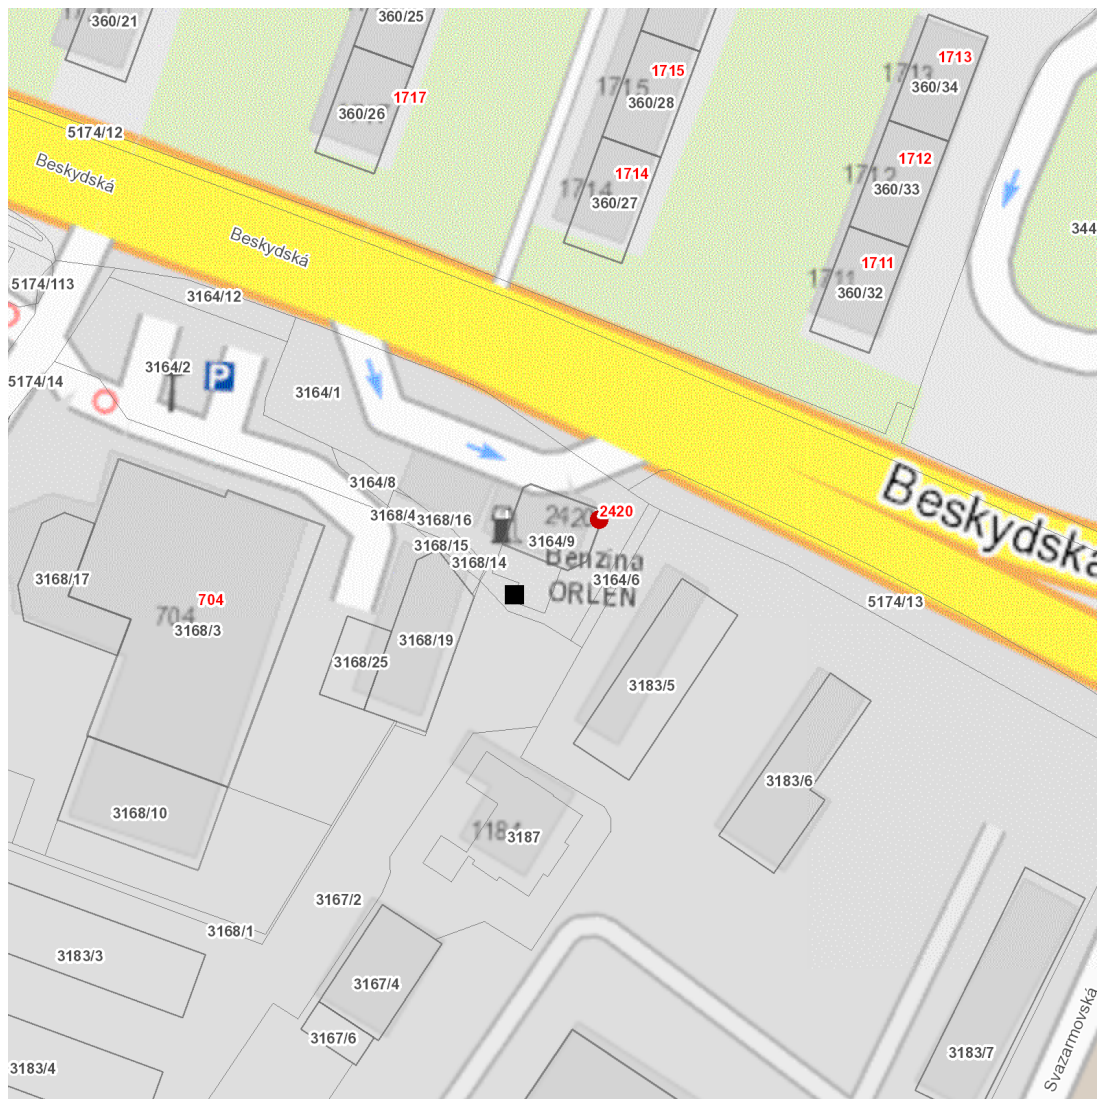

dne **16. 5. 2024** od **7:30** do **15:00** hodin

---

**Plánovaná odstávka zahrnuje tyto lokality:****Frýdek-Místek** (okres Frýdek-Místek)část obce **Místek****Beskydská: č. p. 2420**

---

**UPOZORNĚNÍ**

### Orientační mapový podklad odstávkou dotčených lokalit