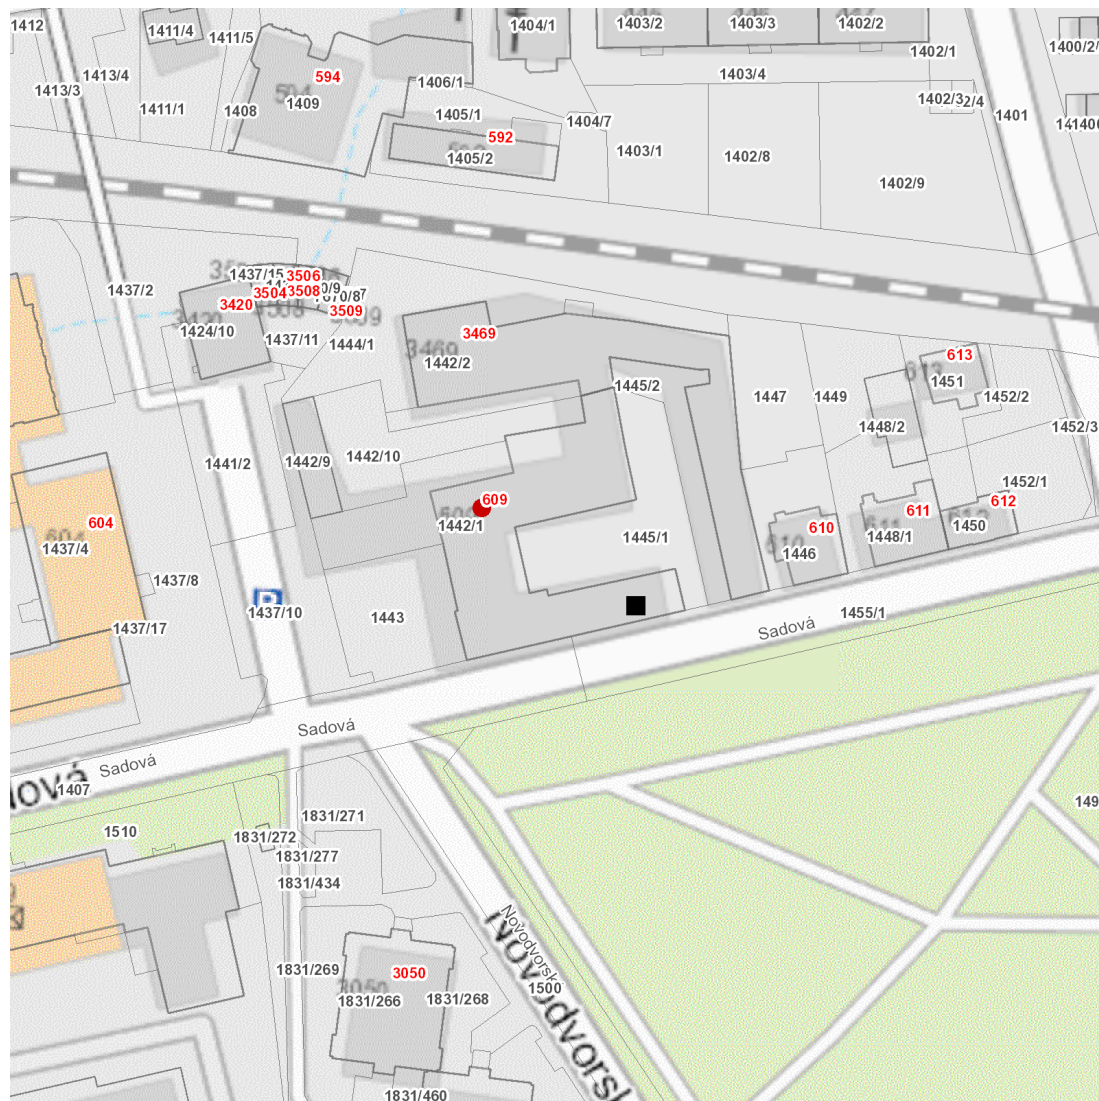

dne **13. 5. 2024** od **7:00** do **17:00** hodin

Plánovaná odstávka zahrnuje tyto lokality:**Frýdek-Místek** (okres Frýdek-Místek)část obce **Frýdek****Sadová: č. p. 609**

UPOZORNĚNÍ

Dotčené zařízení distribuční soustavy je nutné i v době odstávky považovat za zařízení pod napětím, a proto vás žádáme o dodržení všech zásad bezpečnosti a provedení opatření potřebných k zamezení případných škod na zdraví a majetku. | Provozovatelé výroben elektřiny jsou povinni zajistit přerušení dodávky elektřiny z výroby do vypnutého úseku distribuční soustavy.

dne 13. 5. 2024 od 7:00 do 17:00 hodin

Orientační mapový podklad odstávkou dotčených lokalit

VYSVĚTLIVKY

- – adresy dotčené odstávkou elektřiny
- – místa připojení k elektrické síti dotčená odstávkou

INFORMACE ZASLÁNA