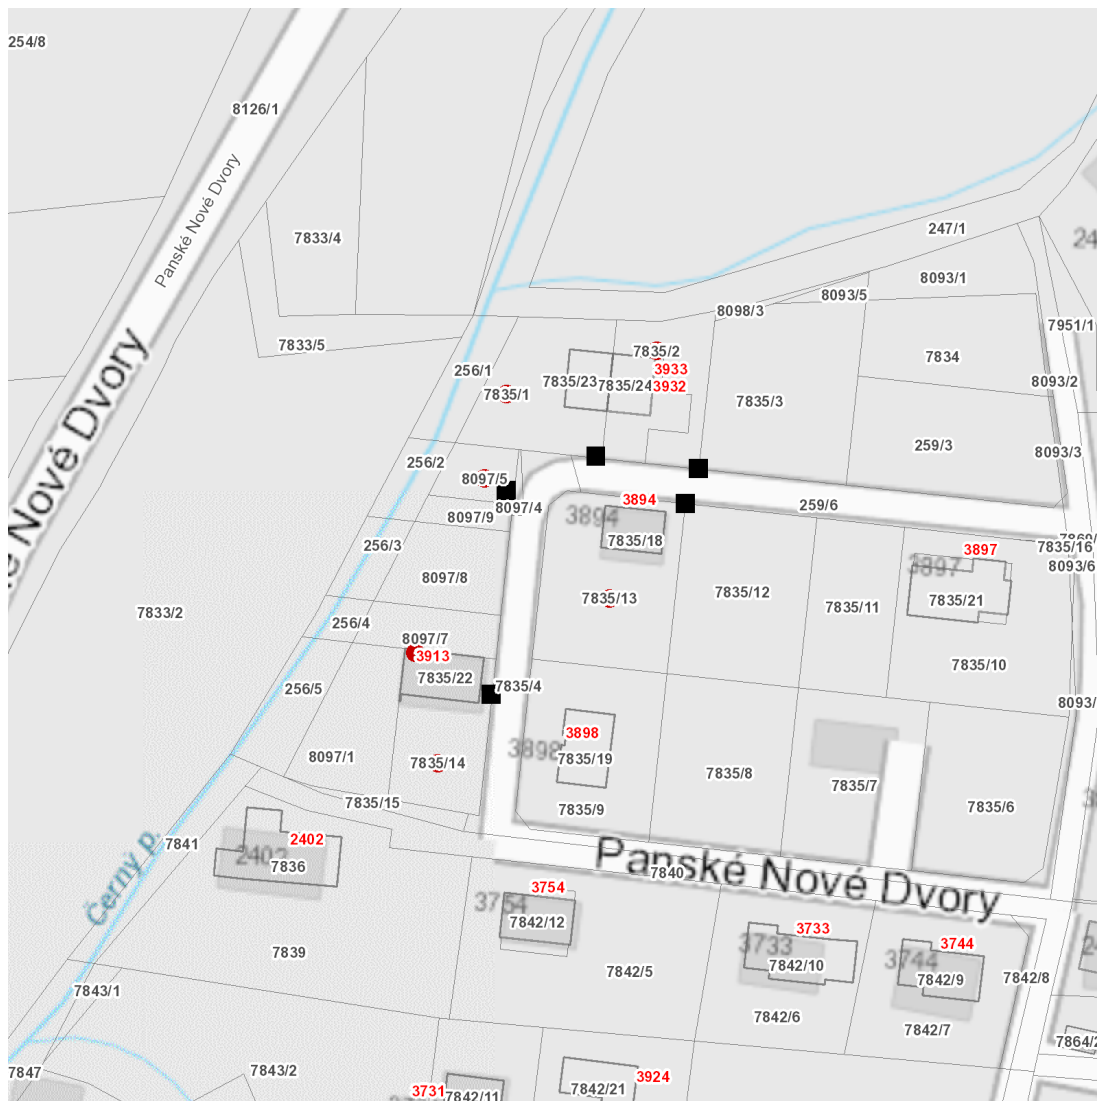

dne **17. 5. 2024** od **7:30** do **16:00** hodin

Plánovaná odstávka zahrnuje tyto lokality:

Frýdek-Místek (okres Frýdek-Místek)

část obce Frýdek

Panské Nové Dvory: č. p. 3913

kat. území **Panské Nové Dvory** (kód **635081**): parcelní č. 7835/1, 7835/2, 7835/13, 7835/14, 8097/5

dne 17. 5. 2024 od 7:30 do 16:00 hodin**Orientační mapový podklad odstávkou dotčených lokalit****VYSVĚTLIVKY**

- – adresy dotčené odstávkou elektřiny
- – místa připojení k elektrické síti dotčená odstávkou