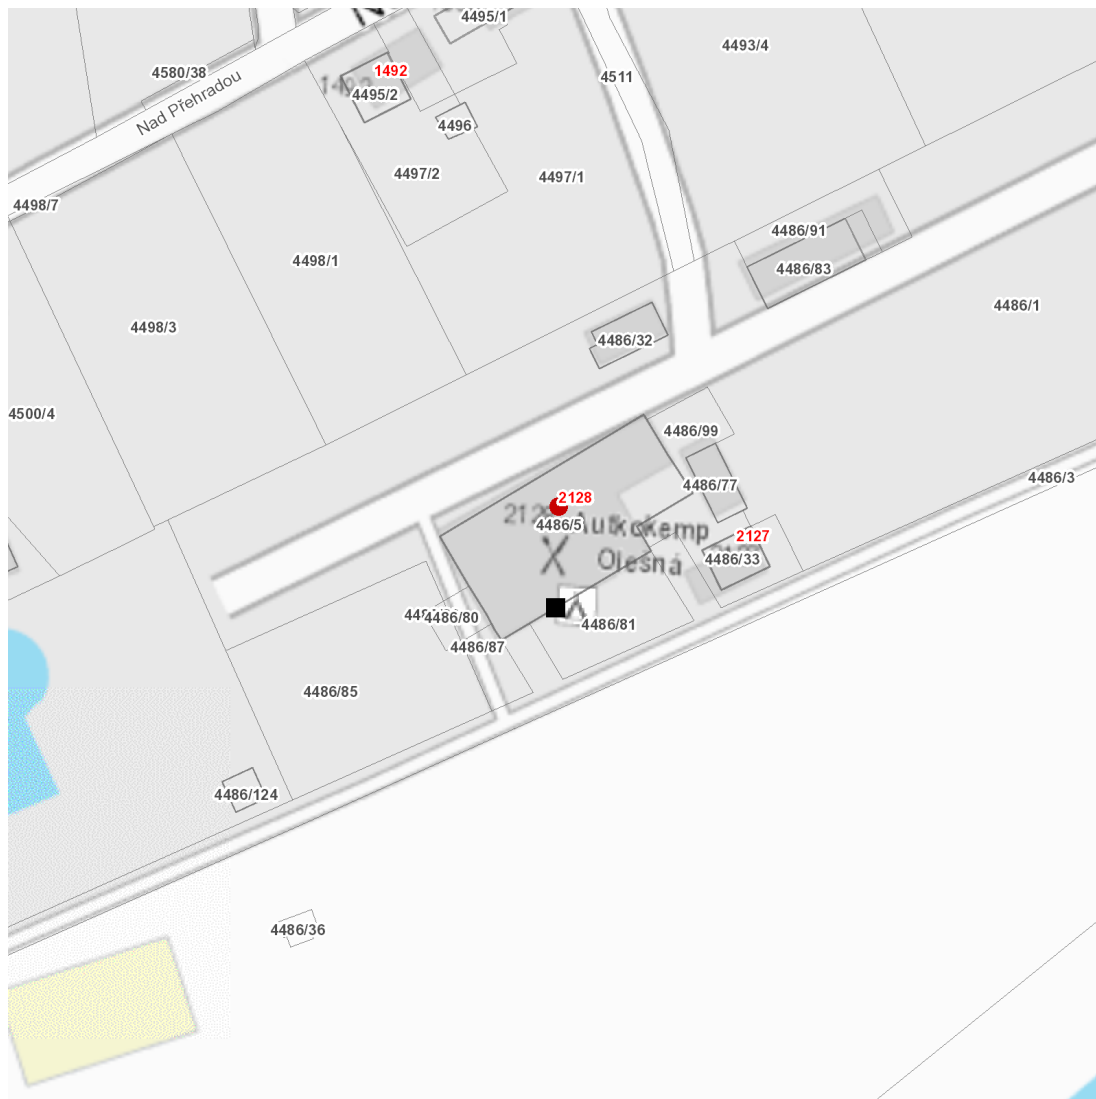

dne **19. 5. 2026** od **7:30** do **15:30** hodin

Plánovaná odstávka zahrnuje tyto lokality:**Frýdek-Místek** (okres Frýdek-Místek)část obce **Místek****Nad Přehradou: č. p. 2128**

UPOZORNĚNÍ

Dotčené zařízení distribuční soustavy je nutné i v době odstávky považovat za zařízení pod napětím, a proto vás žádáme o dodržení všech zásad bezpečnosti a provedení opatření potřebných k zamezení případných škod na zdraví a majetku. | Provozovatelé výroben elektřiny jsou povinni zajistit přerušení dodávky elektřiny z výroby do vypnutého úseku distribuční soustavy.

dne 19. 5. 2026 od 7:30 do 15:30 hodin**Orientační mapový podklad odstávkou dotčených lokalit****VYSVĚTLIVKY**

- – adresy dotčené odstávkou elektřiny
- – místa připojení k elektrické síti dotčená odstávkou