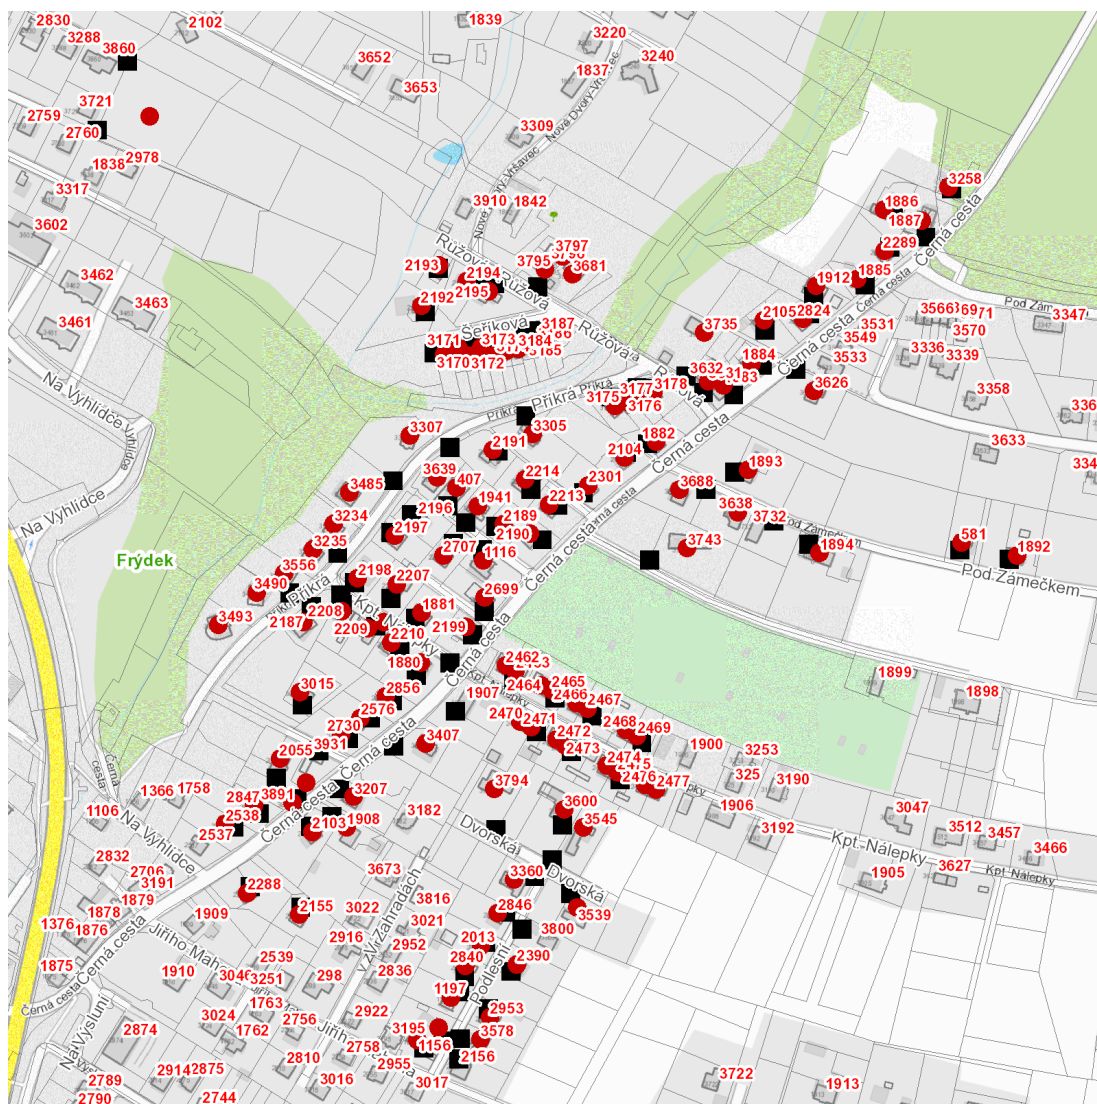

dne **18. 5. 2026** od **7:30** do **15:30** hodin

Plánovaná odstávka zahrnuje tyto lokality:**Frýdek-Místek (okres Frýdek-Místek)**část obce **Frýdek****Černá cesta: č. p.** 407, 1116, 1880, 1882-1887, 1908, 1912, 1941, 2055, 2103, 2104, 2105, 2155, 2189, 2190, 2199, 2213, 2214, 2288, 2289, 2301, 2538, 2576, 2699, 2707, 2730, 2824, 2847, 2856, 3015, 3207, 3258, 3407, 3626, 3891**Dvorská: č. p.** 3539, 3794**Kpt. Nálepky: č. p.** 1881, 2198, 2207, 2208, 2209, 2210, 2462-2477**Pod Zámečkem: č. p.** 581, 1892, 1893, 1894, 3638, 3688, 3743**Podlesní: č. p.** 1156, 1197, 2013, 2390, 2840, 2846, 2953, 3360, 3545, 3578, 3600**Příkrá: č. p.** 2187, 2191, 2197, 3175, 3176, 3177, 3178, 3234, 3235, 3305, 3307, 3485, 3490, 3493, 3556, 3639**Růžová: č. p.** 2193, 2194, 2195, 3631, 3632, 3681, 3735, 3795**Šeříková: č. p.** 2192, 3170-3174, 3183-3187kat. území **Frýdek** (kód **634956**): **parcelní č.** 5810/6, 5849/19, 6033/3, 6041/6, 6197/19, 6197/22

UPOZORNĚNÍ

Dotčené zařízení distribuční soustavy je nutné i v době odstávky považovat za zařízení pod napětím, a proto vás žádáme o dodržení všech zásad bezpečnosti a provedení opatření potřebných k zamezení případných škod na zdraví a majetku. | Provozovatelé výroben elektřiny jsou povinni zajistit přerušeni dodávky elektřiny z výroby do vypnutého úseku distribuční soustavy.

NEJDE VÁM ELEKTŘINA...

TIP: Registrujte se zdarma na www.cezdistribuce.cz/sluzba a informace o odstávkách elektřiny budete dostávat e-mailem nebo SMS. U poruch zasíláme SMS s předpokládanou dobou obnovení dodávek. | Aktuální stav dodávek elektřiny na konkrétní adrese zjistíte snadno, rychle a bez registrace na portále **Bez Štávy** (www.bezstavy.cz).

dne **18. 5. 2026** od **7:30** do **15:30** hodin

Orientační mapový podklad odstávkou dotčených lokalit

VYSVĚTLIVKY

- – adresy dotčené odstávkou elektřiny
- – místa připojení k elektrické síti dotčená odstávkou