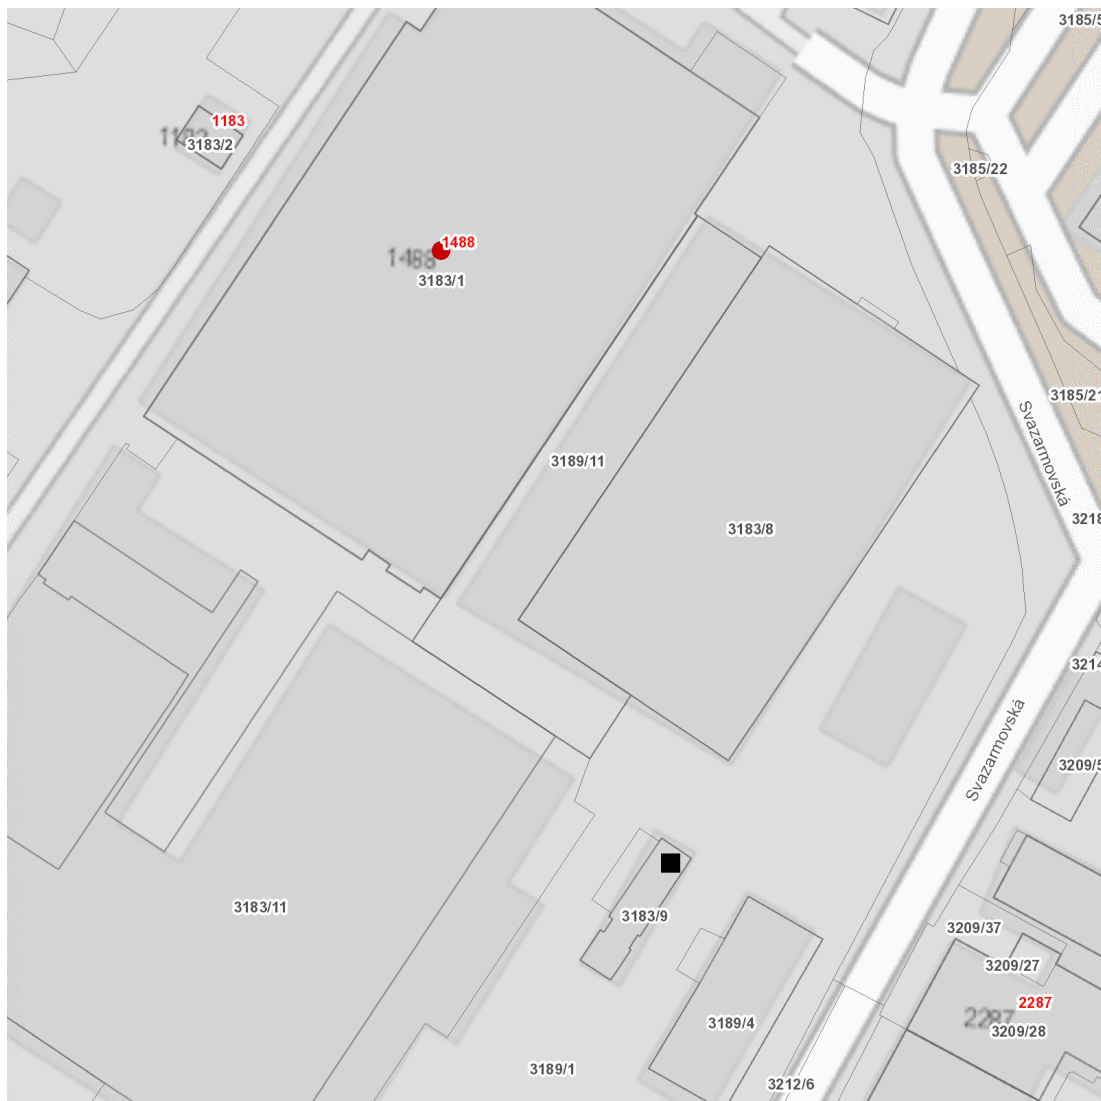

dne **22. 4. 2026** od **7:30** do **13:30** hodin

Plánovaná odstávka zahrnuje tyto lokality:**Frýdek-Místek** (okres Frýdek-Místek)část obce **Místek****Beskydská: č. p. 1488**

UPOZORNĚNÍ

Dotčené zařízení distribuční soustavy je nutné i v době odstávky považovat za zařízení pod napětím, a proto vás žádáme o dodržení všech zásad bezpečnosti a provedení opatření potřebných k zamezení případných škod na zdraví a majetku. | Provozovatelé výroben elektřiny jsou povinni zajistit přerušení dodávky elektřiny z výroby do vypnutého úseku distribuční soustavy.

dne 22. 4. 2026 od 7:30 do 13:30 hodin

Orientační mapový podklad odstávkou dotčených lokalit

VYSVĚTLIVKY

- – adresy dotčené odstávkou elektřiny
- – místa připojení k elektrické síti dotčená odstávkou

INFORMACE ZASLÁNA