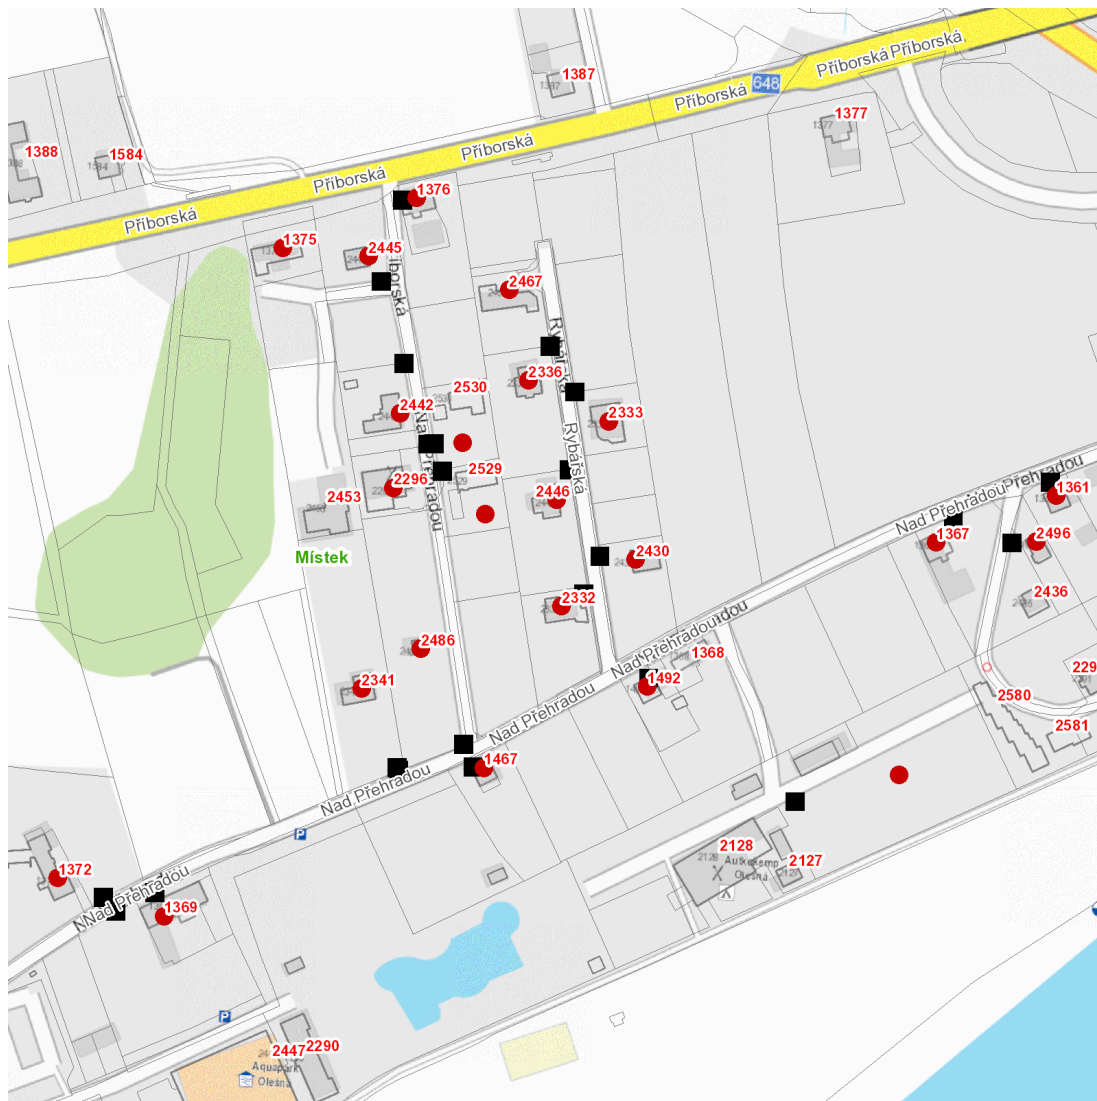

dne **28. 4. 2026** od **7:30** do **15:30** hodin

Plánovaná odstávka zahrnuje tyto lokality:**Frýdek-Místek (okres Frýdek-Místek)**část obce **Místek****Nad Přehradou: č. p. 1361, 1367, 1369, 1372, 1467, 1492, 2296, 2341, 2442, 2445, 2486, 2496****Přiborská: č. p. 1375, 1376****Rybářská: č. p. 2332, 2333, 2336, 2430, 2446, 2467**kat. území **Místek** (kód **634824**): **parcelní č. 4486/1, 4577/2, 4580/25**

dne 28. 4. 2026 od 7:30 do 15:30 hodin**Orientační mapový podklad odstávkou dotčených lokalit****VYSVĚTLIVKY**

- – adresy dotčené odstávkou elektřiny
- – místa připojení k elektrické síti dotčená odstávkou