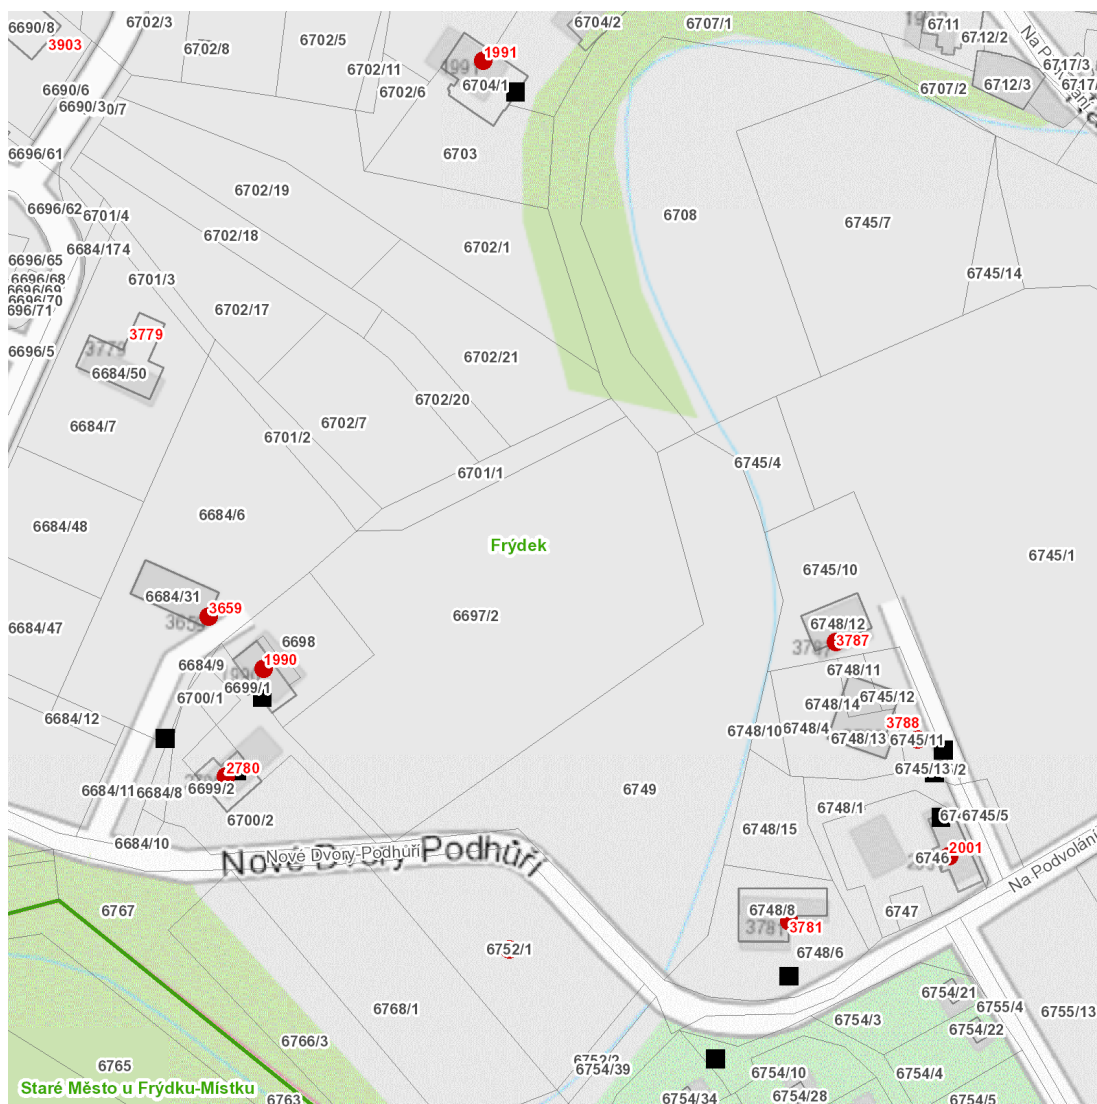

dne **4. 5. 2026** od **7:30** do **16:30** hodin

Plánovaná odstávka zahrnuje tyto lokality:**Frýdek-Místek (okres Frýdek-Místek)**část obce **Frýdek****Nové Dvory-Podhůří: č. p. 1990, 2001, 2780, 3659, 3781, 3787****Slezská: č. p. 1991**kat. území **Frýdek (kód 634956): parcelní č. 6745/11, 6752/1**

dne 4. 5. 2026 od 7:30 do 16:30 hodin

Orientační mapový podklad odstávkou dotčených lokalit

VYSVĚTLIVKY

- – adresy dotčené odstávkou elektřiny
- – místa připojení k elektrické síti dotčená odstávkou

INFORMACE ZASLÁNA