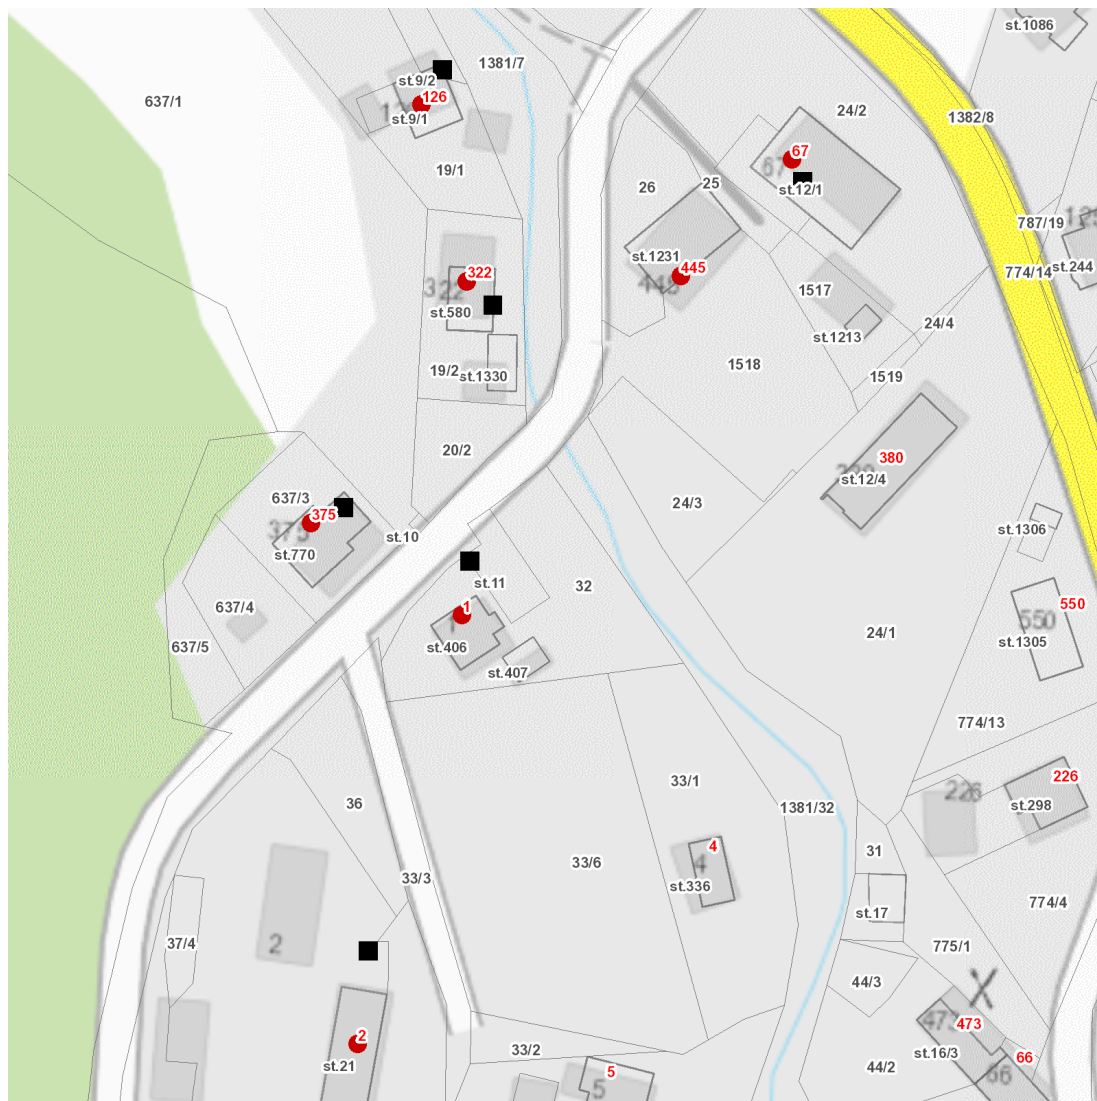

dne **21. 5. 2026** od **7:30** do **15:30** hodin

Plánovaná odstávka zahrnuje tyto lokality:**Frýdek-Místek** (okres Frýdek-Místek)část obce **Skalice**

č. p. 1, 2, 67, 126, 322, 375, 445

UPOZORNĚNÍ

Dotčené zařízení distribuční soustavy je nutné i v době odstávky považovat za zařízení pod napětím, a proto vás žádáme o dodržení všech zásad bezpečnosti a provedení opatření potřebných k zamezení případných škod na zdraví a majetku. | Provozovatelé výroben elektřiny jsou povinni zajistit přerušeni dodávky elektřiny z výroby do vypnutého úseku distribuční soustavy.

dne 21. 5. 2026 od 7:30 do 15:30 hodin**Orientační mapový podklad odstávkou dotčených lokalit****VYSVĚTLIVKY**

- – adresy dotčené odstávkou elektřiny
- – místa připojení k elektrické síti dotčená odstávkou