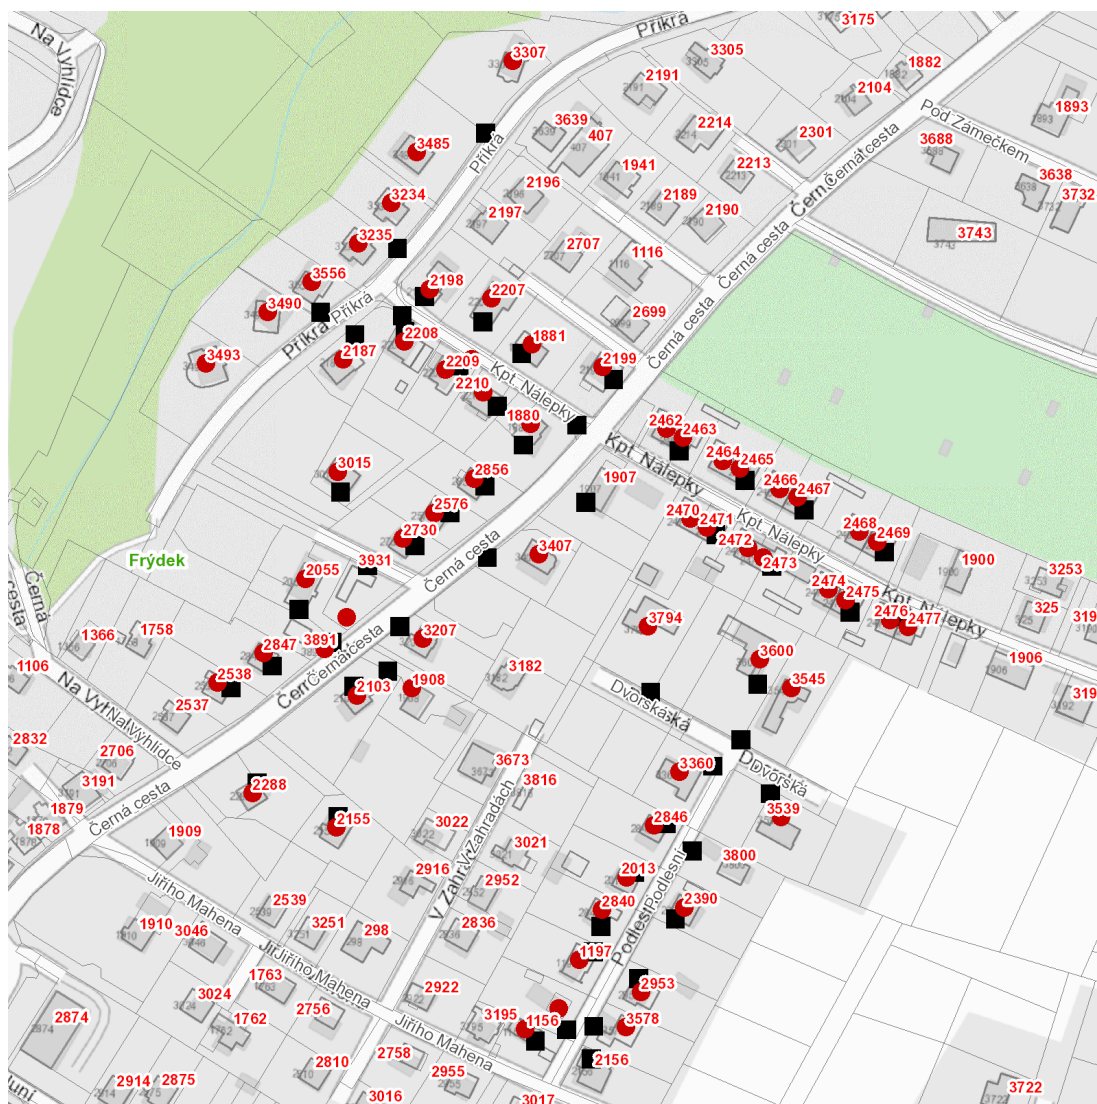

dne **14. 5. 2026** od **8:30** do **14:30** hodin

Plánovaná odstávka zahrnuje tyto lokality:**Frýdek-Místek (okres Frýdek-Místek)**část obce **Frýdek****Černá cesta: č. p.** 1880, 1908, 2055, 2103, 2155, 2199, 2288, 2538, 2576, 2730, 2847, 2856, 3015, 3207, 3407, 3891**Dvorská: č. p.** 3539, 3794**Kpt. Nálepky: č. p.** 1881, 2198, 2207, 2208, 2209, 2210, 2462-2477**Podlesní: č. p.** 1156, 1197, 2013, 2390, 2840, 2846, 2953, 3360, 3545, 3578, 3600**Příkrá: č. p.** 2187, 3234, 3235, 3307, 3485, 3490, 3493, 3556kat. území **Frýdek** (kód **634956**): **parcelní č.** 6033/3, 6041/6, 6197/19, 6197/22

dne 14. 5. 2026 od 8:30 do 14:30 hodin

Orientační mapový podklad odstávkou dotčených lokalit

VYSVĚTLIVKY

- – adresy dotčené odstávkou elektřiny
- – místa připojení k elektrické síti dotčená odstávkou

INFORMACE ZASLÁNA