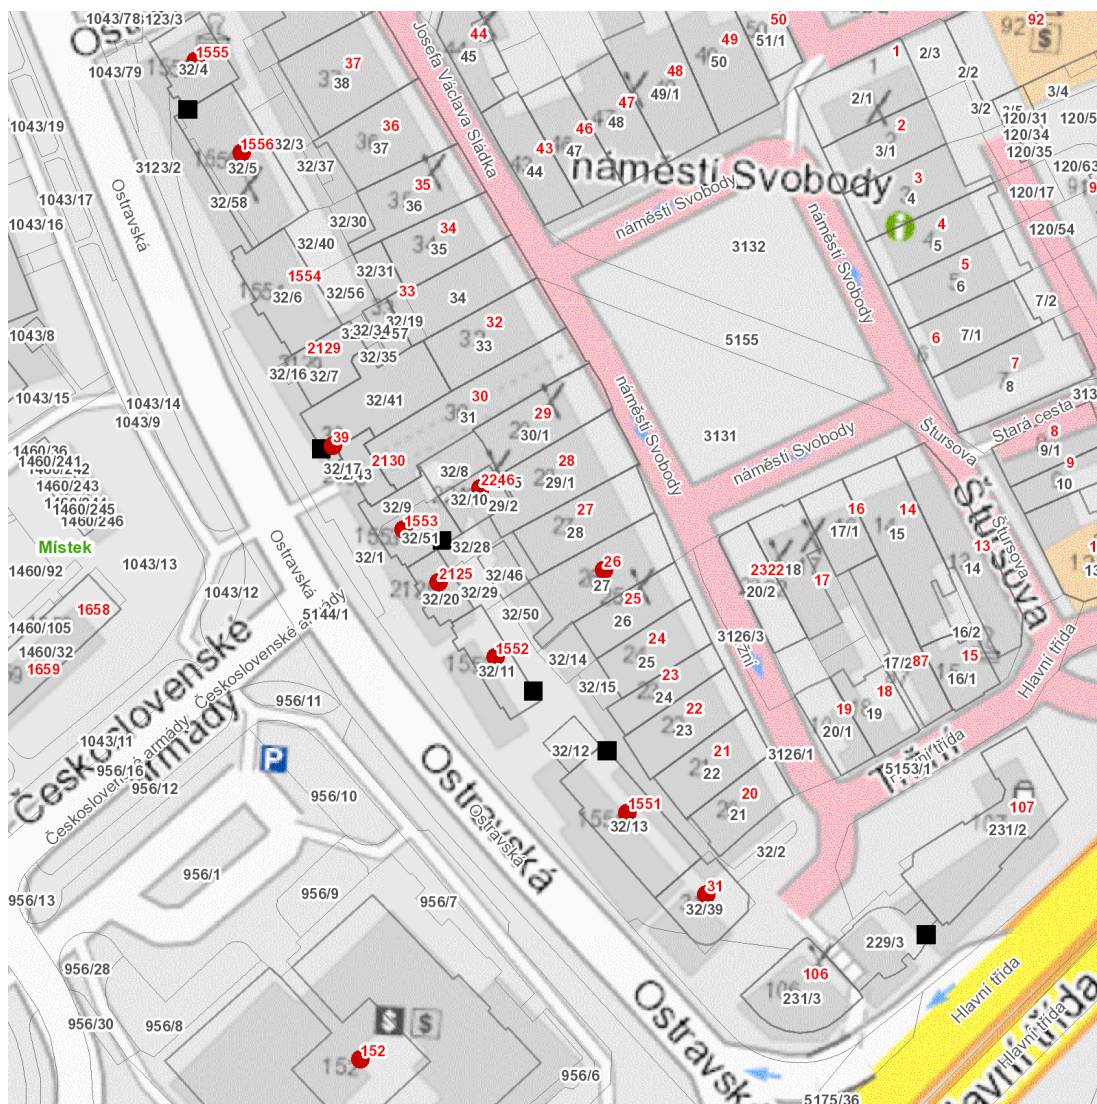

dne **9. 6. 2026** od **7:30** do **16:30** hodin

Plánovaná odstávka zahrnuje tyto lokality:**Frýdek-Místek (okres Frýdek-Místek)**část obce **Místek**

náměstí Svobody: č. p. 26

Ostravská: č. p. 39, 152, 1551, 1552, 1553, 1555, 1556, 2125, 2246

dne 9. 6. 2026 od 7:30 do 16:30 hodin**Orientační mapový podklad odstávkou dotčených lokalit****VYSVĚTLIVKY**

- – adresy dotčené odstávkou elektřiny
- – místa připojení k elektrické síti dotčená odstávkou