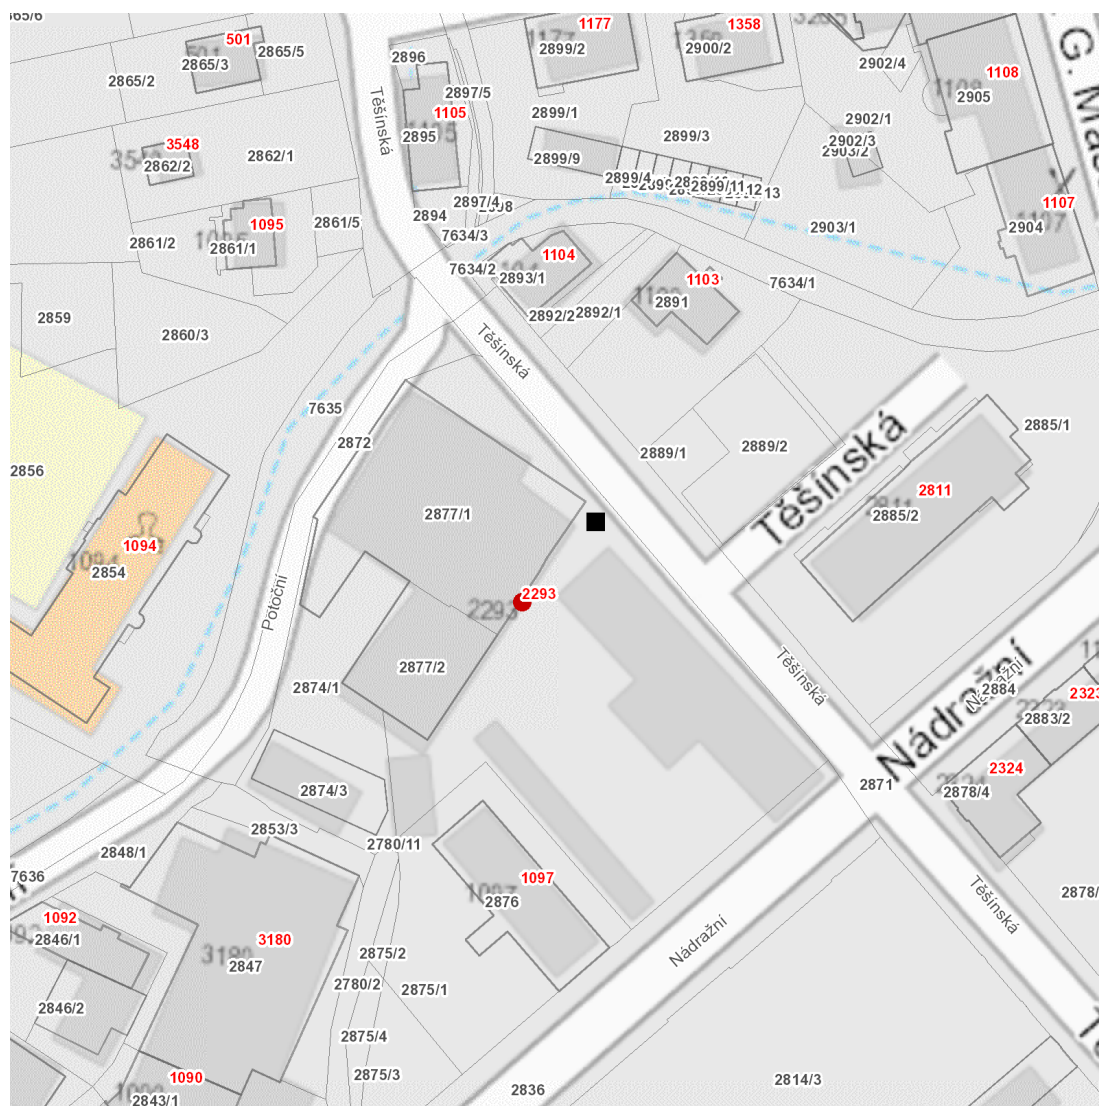

dne **24. 6. 2026** od **7:30** do **13:00** hodin

Plánovaná odstávka zahrnuje tyto lokality:**Frýdek-Místek** (okres Frýdek-Místek)část obce **Frýdek****Nádražní: č. p. 2293**

UPOZORNĚNÍ

Dotčené zařízení distribuční soustavy je nutné i v době odstávky považovat za zařízení pod napětím, a proto vás žádáme o dodržení všech zásad bezpečnosti a provedení opatření potřebných k zamezení případných škod na zdraví a majetku. | Provozovatelé výroben elektřiny jsou povinni zajistit přerušení dodávky elektřiny z výroby do vypnutého úseku distribuční soustavy.

dne 24. 6. 2026 od 7:30 do 13:00 hodin**Orientační mapový podklad odstávkou dotčených lokalit****VYSVĚTLIVKY**

- – adresy dotčené odstávkou elektřiny
- – místa připojení k elektrické síti dotčená odstávkou