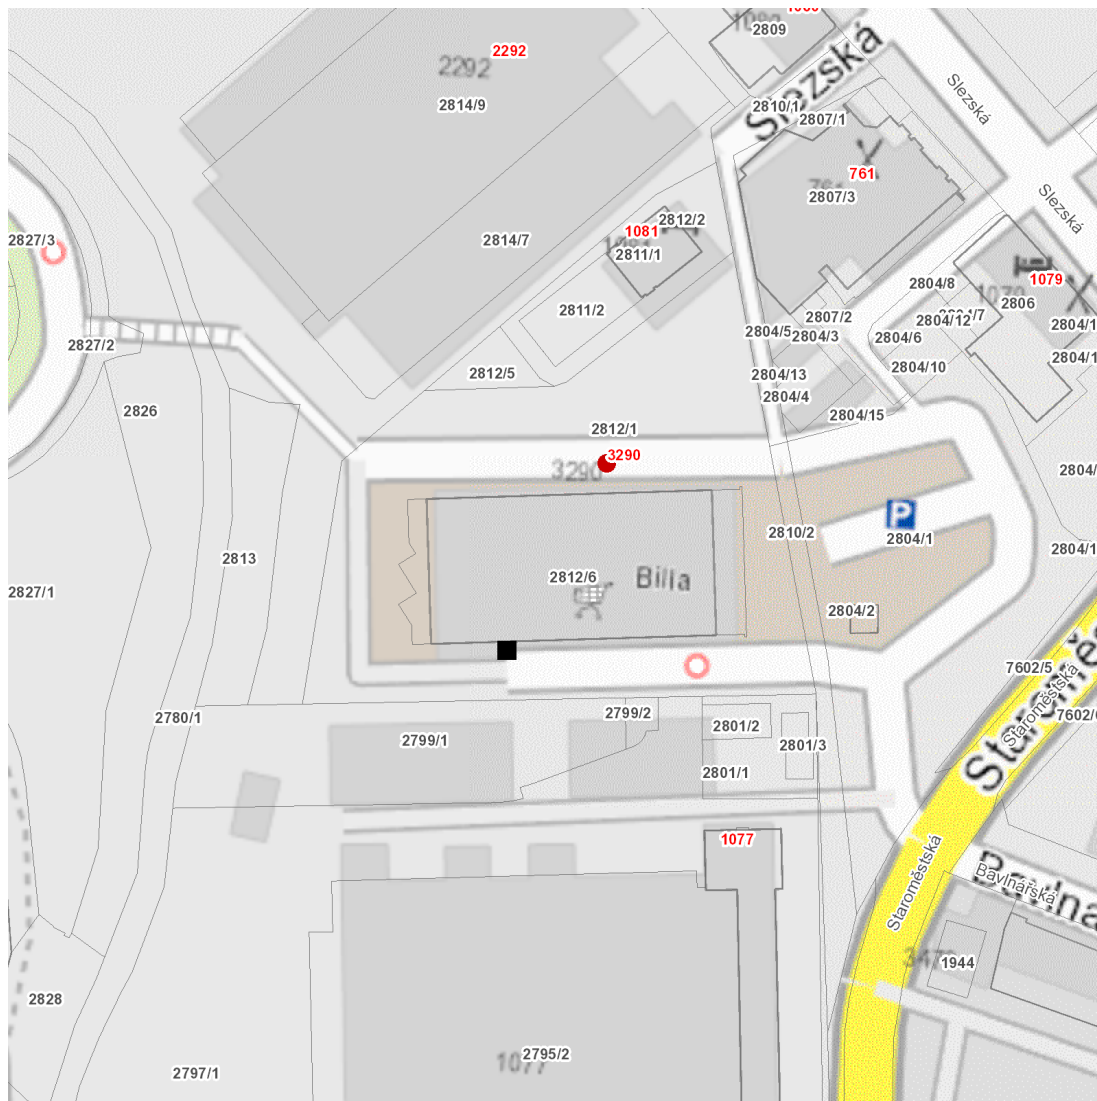

dne **29. 6. 2026** od **7:30** do **12:30** hodin

Plánovaná odstávka zahrnuje tyto lokality:**Frýdek-Místek** (okres Frýdek-Místek)část obce **Frýdek****Staroměstská: č. p. 3290**

UPOZORNĚNÍ

Dotčené zařízení distribuční soustavy je nutné i v době odstávky považovat za zařízení pod napětím, a proto vás žádáme o dodržení všech zásad bezpečnosti a provedení opatření potřebných k zamezení případných škod na zdraví a majetku. | Provozovatelé výroben elektřiny jsou povinni zajistit přerušení dodávky elektřiny z výroby do vypnutého úseku distribuční soustavy.

dne 29. 6. 2026 od 7:30 do 12:30 hodin**Orientační mapový podklad odstávkou dotčených lokalit****VYSVĚTLIVKY**

- – adresy dotčené odstávkou elektřiny
- – místa připojení k elektrické síti dotčená odstávkou