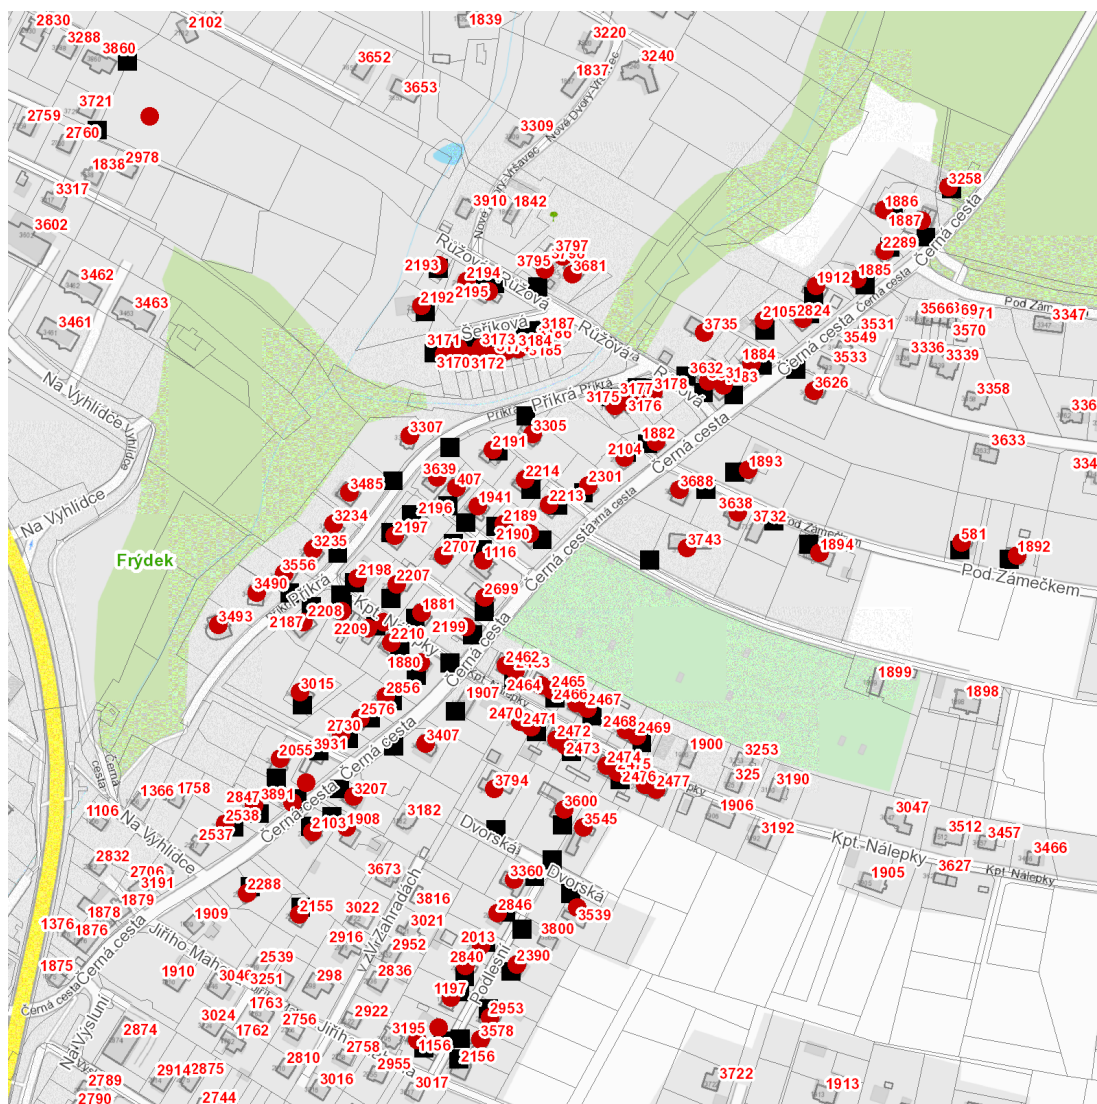

dne **3. 7. 2026** od **7:30** do **16:30** hodin

Plánovaná odstávka zahrnuje tyto lokality:**Frýdek-Místek (okres Frýdek-Místek)**část obce **Frýdek****Černá cesta: č. p.** 407, 1116, 1880, 1882-1887, 1908, 1912, 1941, 2055, 2103, 2104, 2105, 2155, 2189, 2190, 2199, 2213, 2214, 2288, 2289, 2301, 2538, 2576, 2699, 2707, 2730, 2824, 2847, 2856, 3015, 3207, 3258, 3407, 3626, 3891**Dvorská: č. p.** 3539, 3794**Kpt. Nálepky: č. p.** 1881, 2198, 2207, 2208, 2209, 2210, 2462-2477**Pod Zámečkem: č. p.** 581, 1892, 1893, 1894, 3638, 3688, 3743**Podlesní: č. p.** 1156, 1197, 2013, 2390, 2840, 2846, 2953, 3360, 3545, 3578, 3600**Příkrá: č. p.** 2187, 2191, 2197, 3175, 3176, 3177, 3178, 3234, 3235, 3305, 3307, 3485, 3490, 3493, 3556, 3639**Růžová: č. p.** 2193, 2194, 2195, 3631, 3632, 3681, 3735, 3795**Šeříková: č. p.** 2192, 3170-3174, 3183-3187kat. území **Frýdek** (kód **634956**): **parcelní č.** 5810/6, 5849/19, 6033/3, 6041/6, 6197/19, 6197/22

UPOZORNĚNÍ

Dotčené zařízení distribuční soustavy je nutné i v době odstávky považovat za zařízení pod napětím, a proto vás žádáme o dodržení všech zásad bezpečnosti a provedení opatření potřebných k zamezení případných škod na zdraví a majetku. | Provozovatelé výroben elektřiny jsou povinni zajistit přerušeni dodávky elektřiny z výroby do vypnutého úseku distribuční soustavy.

NEJDE VÁM ELEKTŘINA...

TIP: Registrujte se zdarma na www.cezdistribuce.cz/sluzba a informace o odstávkách elektřiny budete dostávat e-mailem nebo SMS. U poruch zasíláme SMS s předpokládanou dobou obnovení dodávek. | Aktuální stav dodávek elektřiny na konkrétní adrese zjistíte snadno, rychle a bez registrace na portále **Bez Štávy** (www.bezstavy.cz).

dne **3. 7. 2026** od **7:30** do **16:30** hodin

Orientační mapový podklad odstávkou dotčených lokalit

VYSVĚTLIVKY

- – adresy dotčené odstávkou elektřiny
- – místa připojení k elektrické síti dotčená odstávkou