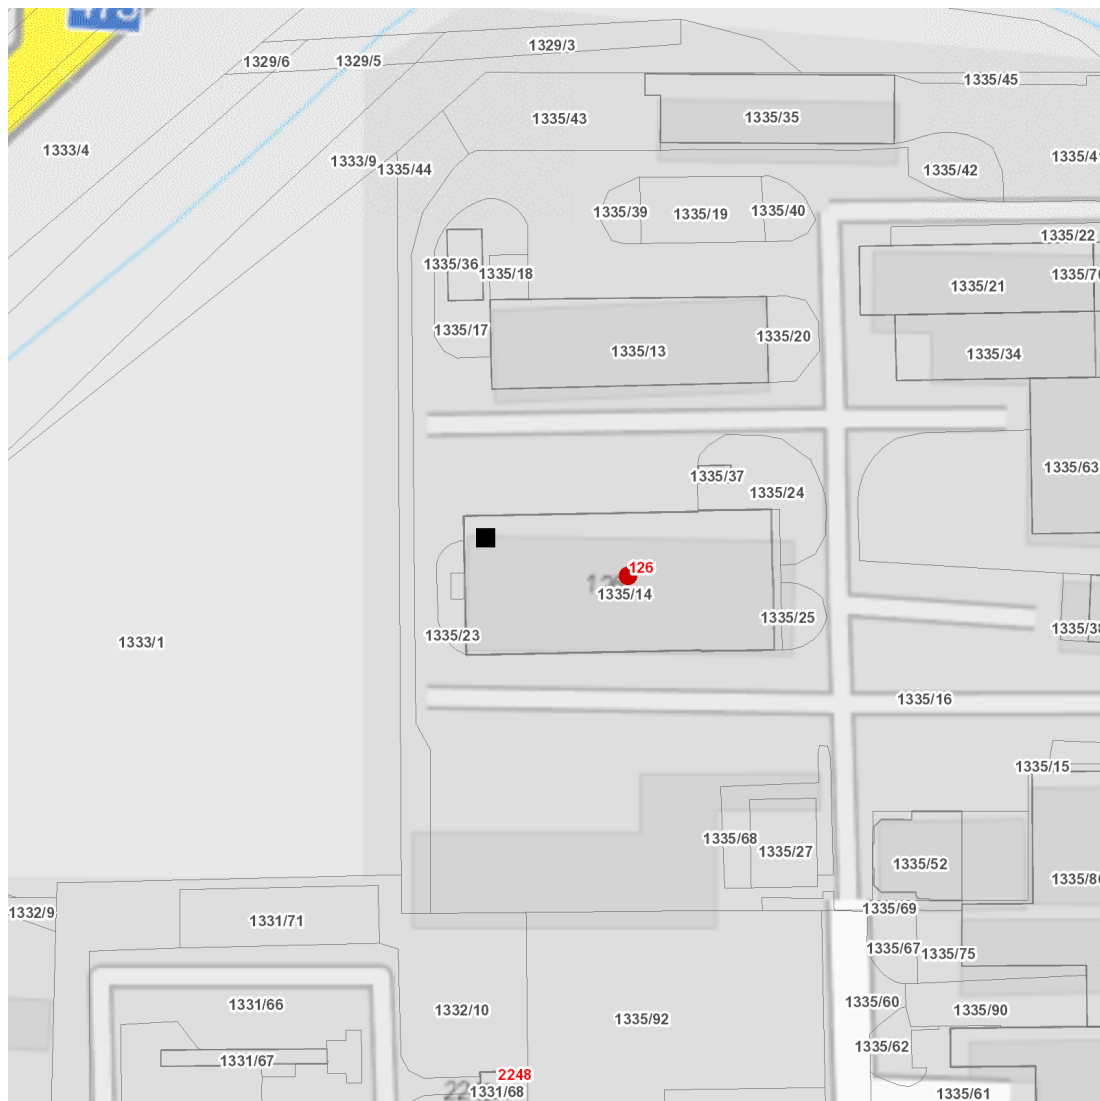

dne **22. 6. 2026** od **7:30** do **13:00** hodin

Plánovaná odstávka zahrnuje tyto lokality:**Frýdek-Místek** (okres Frýdek-Místek)část obce **Místek****Collo-louky: č. p. 126**

UPOZORNĚNÍ

Dotčené zařízení distribuční soustavy je nutné i v době odstávky považovat za zařízení pod napětím, a proto vás žádáme o dodržení všech zásad bezpečnosti a provedení opatření potřebných k zamezení případných škod na zdraví a majetku. | Provozovatelé výroben elektřiny jsou povinni zajistit přerušeni dodávky elektřiny z výroby do vypnutého úseku distribuční soustavy.

dne 22. 6. 2026 od 7:30 do 13:00 hodin**Orientační mapový podklad odstávkou dotčených lokalit****VYSVĚTLIVKY**

- – adresy dotčené odstávkou elektřiny
- – místa připojení k elektrické síti dotčená odstávkou