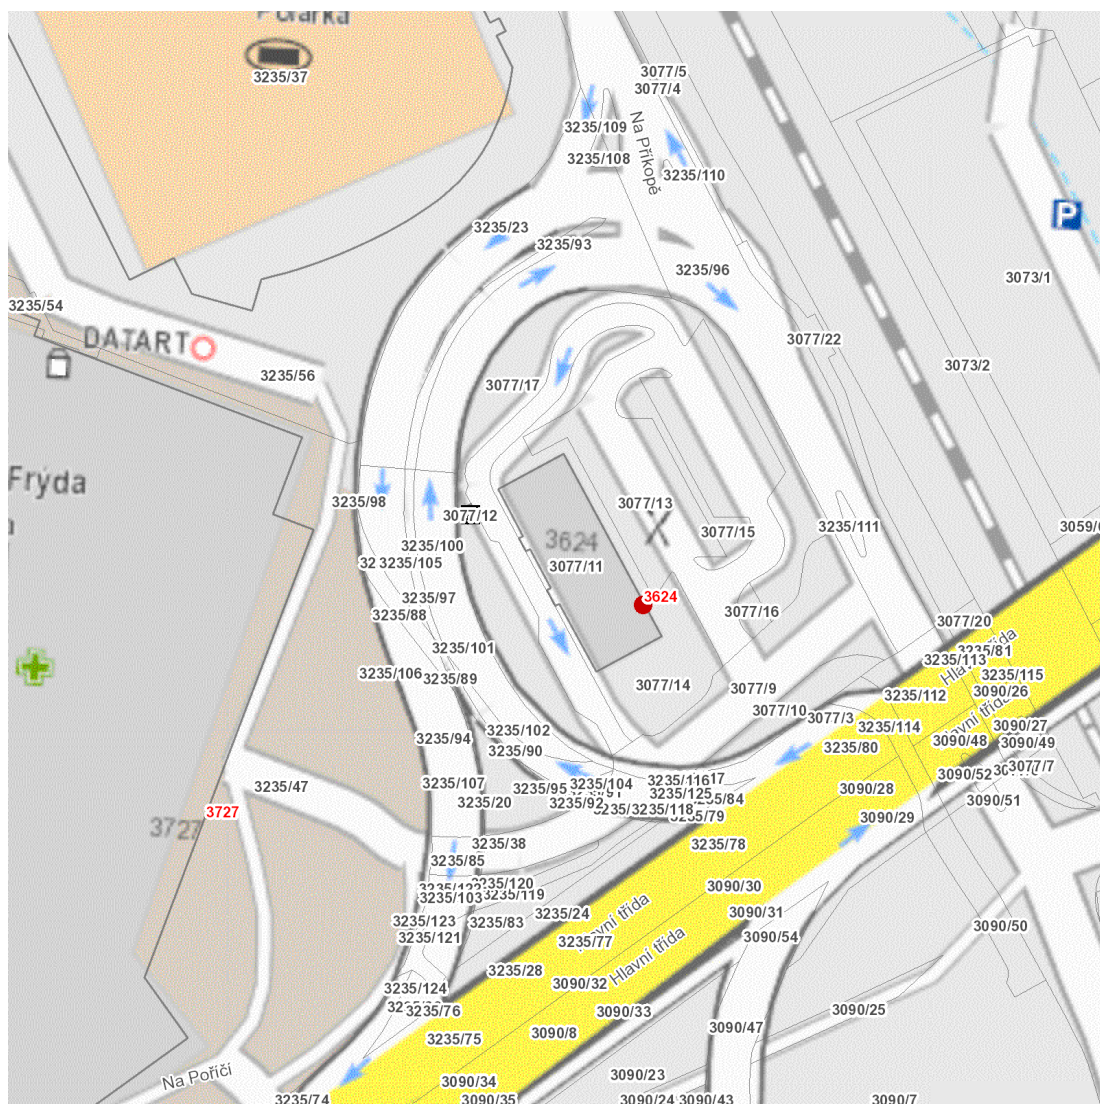

dne **1. 7. 2026** od **7:30** do **13:30** hodin

---

**Plánovaná odstávka zahrnuje tyto lokality:****Frýdek-Místek** (okres Frýdek-Místek)část obce **Frýdek****Na Příkopě: č. p. 3624**

---

**UPOZORNĚNÍ**

**dne 1. 7. 2026 od 7:30 do 13:30 hodin****Orientační mapový podklad odstávkou dotčených lokalit****VYSVĚTLIVKY**

- – adresy dotčené odstávkou elektřiny
- – místa připojení k elektrické síti dotčená odstávkou