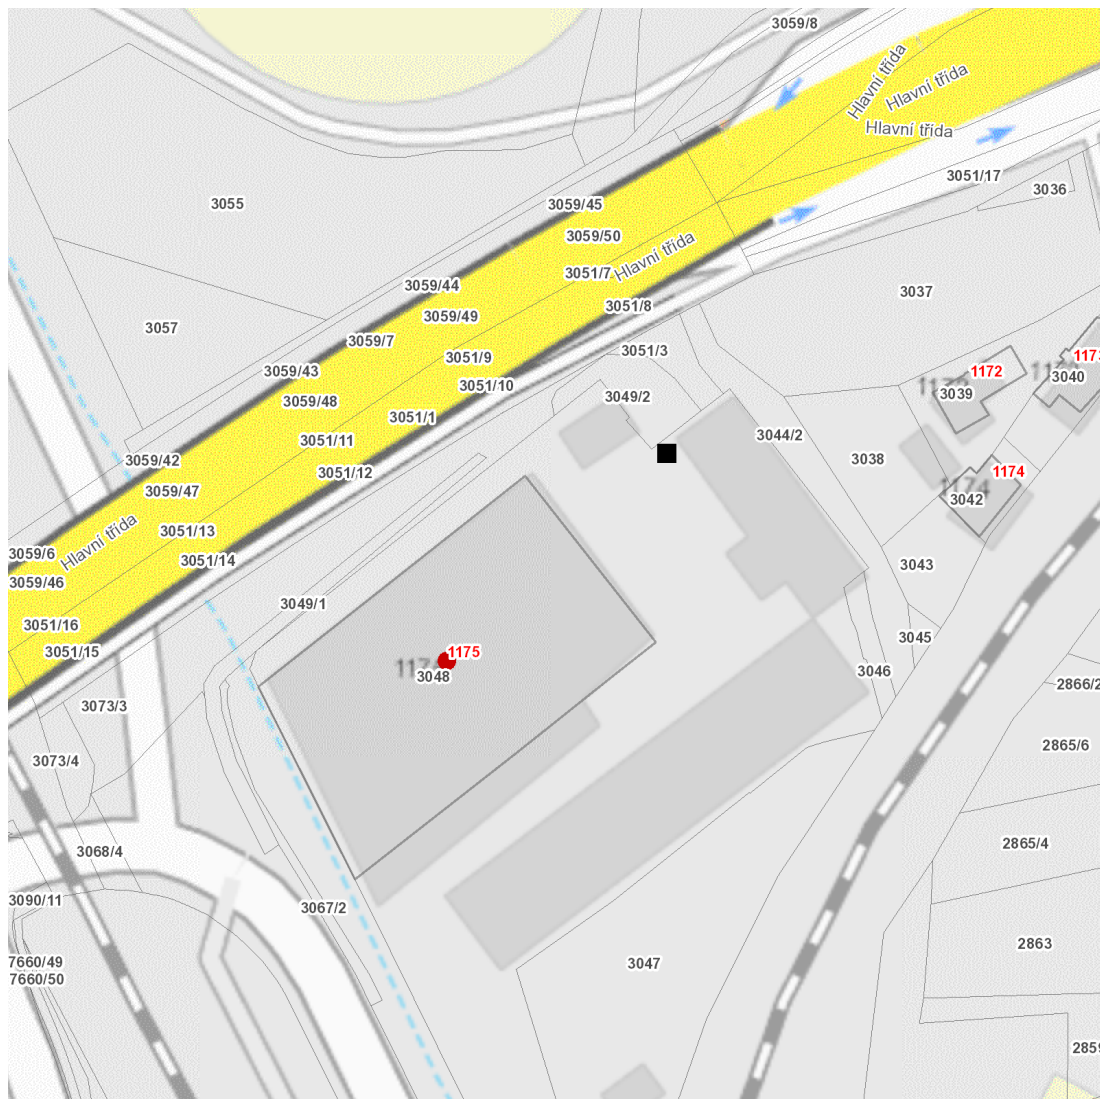

dne **2. 7. 2026** od **7:30** do **12:30** hodin

Plánovaná odstávka zahrnuje tyto lokality:**Frýdek-Místek** (okres Frýdek-Místek)část obce **Frýdek****Na Příkopě: č. p. 1175**

UPOZORNĚNÍ

Dotčené zařízení distribuční soustavy je nutné i v době odstávky považovat za zařízení pod napětím, a proto vás žádáme o dodržení všech zásad bezpečnosti a provedení opatření potřebných k zamezení případných škod na zdraví a majetku. | Provozovatelé výroben elektřiny jsou povinni zajistit přerušení dodávky elektřiny z výroby do vypnutého úseku distribuční soustavy.

dne 2. 7. 2026 od 7:30 do 12:30 hodin**Orientační mapový podklad odstávkou dotčených lokalit****VYSVĚTLIVKY**

- – adresy dotčené odstávkou elektřiny
- – místa připojení k elektrické síti dotčená odstávkou