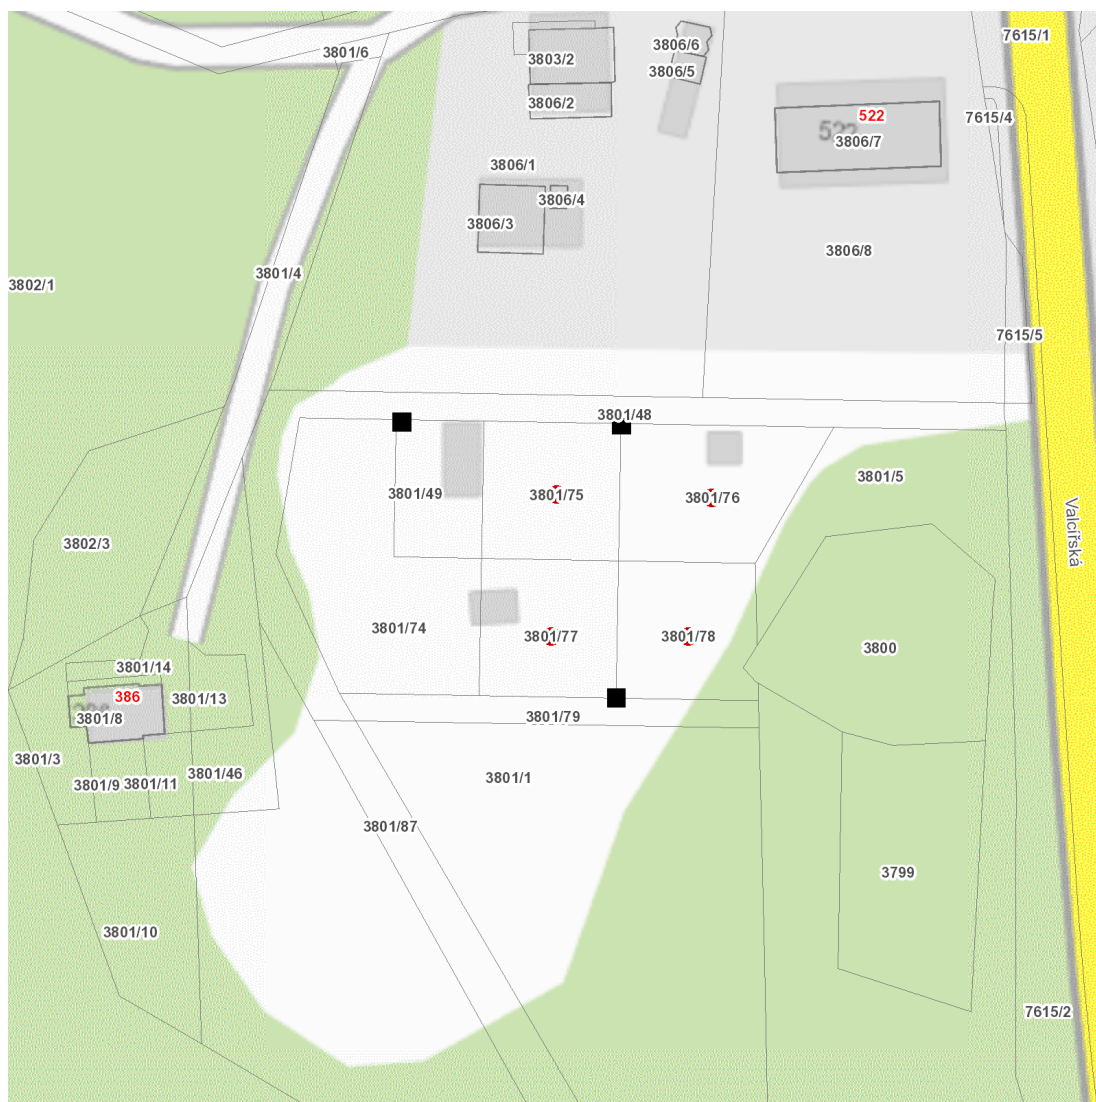

dne **10. 7. 2026** od **7:30** do **15:00** hodin

Plánovaná odstávka zahrnuje tyto lokality:

kat. území **Lískovec u Frýdku-Místku** (kód **684899**): parcelní č. 3801/75, 3801/76, 3801/77, 3801/78

UPOZORNĚNÍ

dne 10. 7. 2026 od 7:30 do 15:00 hodin**Orientační mapový podklad odstávkou dotčených lokalit****VYSVĚTLIVKY**

- – adresy dotčené odstávkou elektřiny
- – místa připojení k elektrické síti dotčená odstávkou