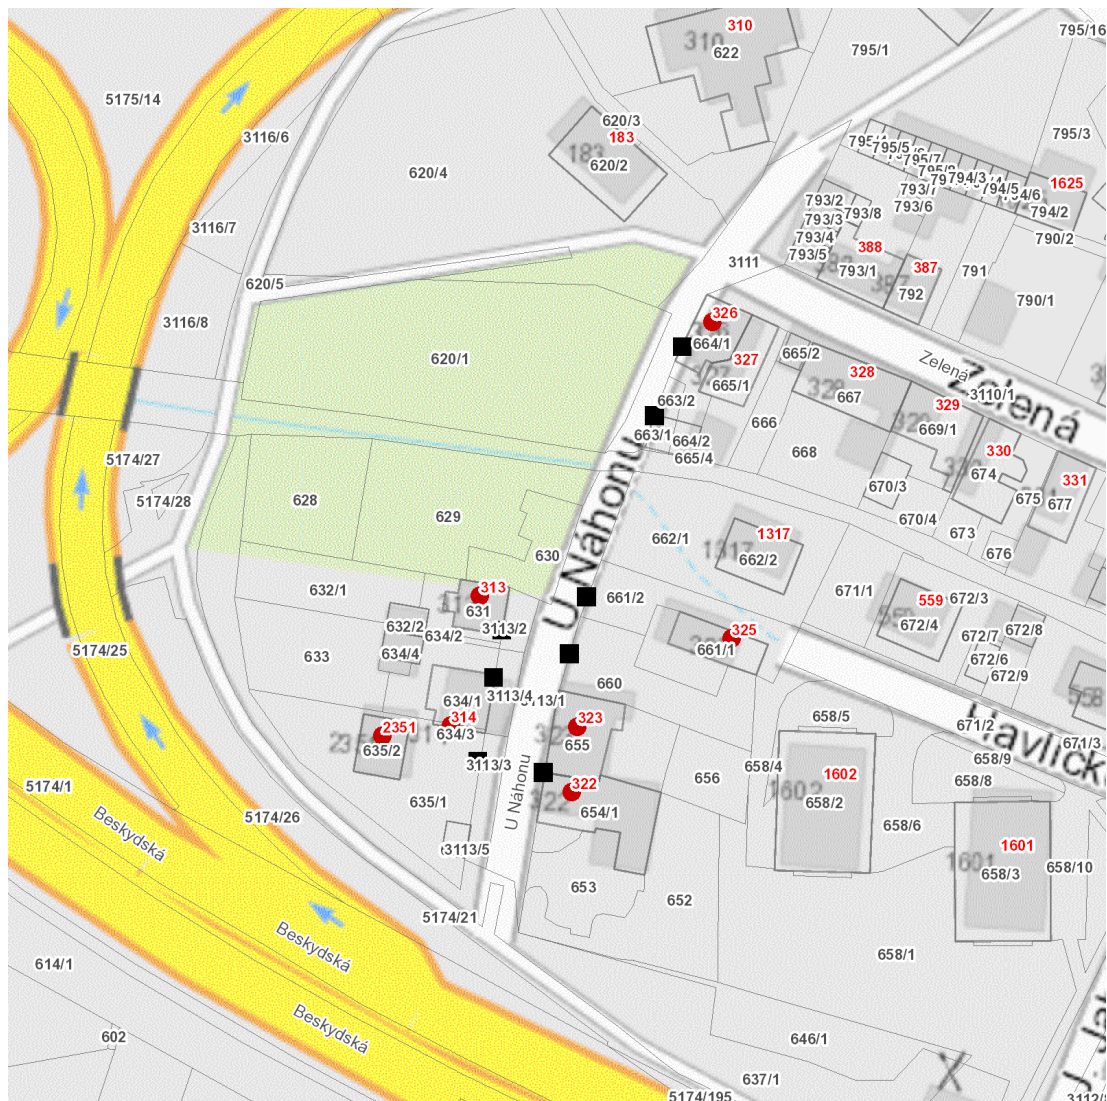

dne **8. 7. 2026** od **7:30** do **15:30** hodin

Plánovaná odstávka zahrnuje tyto lokality:**Frýdek-Místek (okres Frýdek-Místek)**část obce **Místek****U Náhonu: č. p. 313, 314, 322, 323, 325, 326, 2351**kat. území **Místek (kód 634824): parcelní č. 663**

dne 8. 7. 2026 od 7:30 do 15:30 hodin**Orientační mapový podklad odstávkou dotčených lokalit****VYSVĚTLIVKY**

- – adresy dotčené odstávkou elektřiny
- – místa připojení k elektrické síti dotčená odstávkou