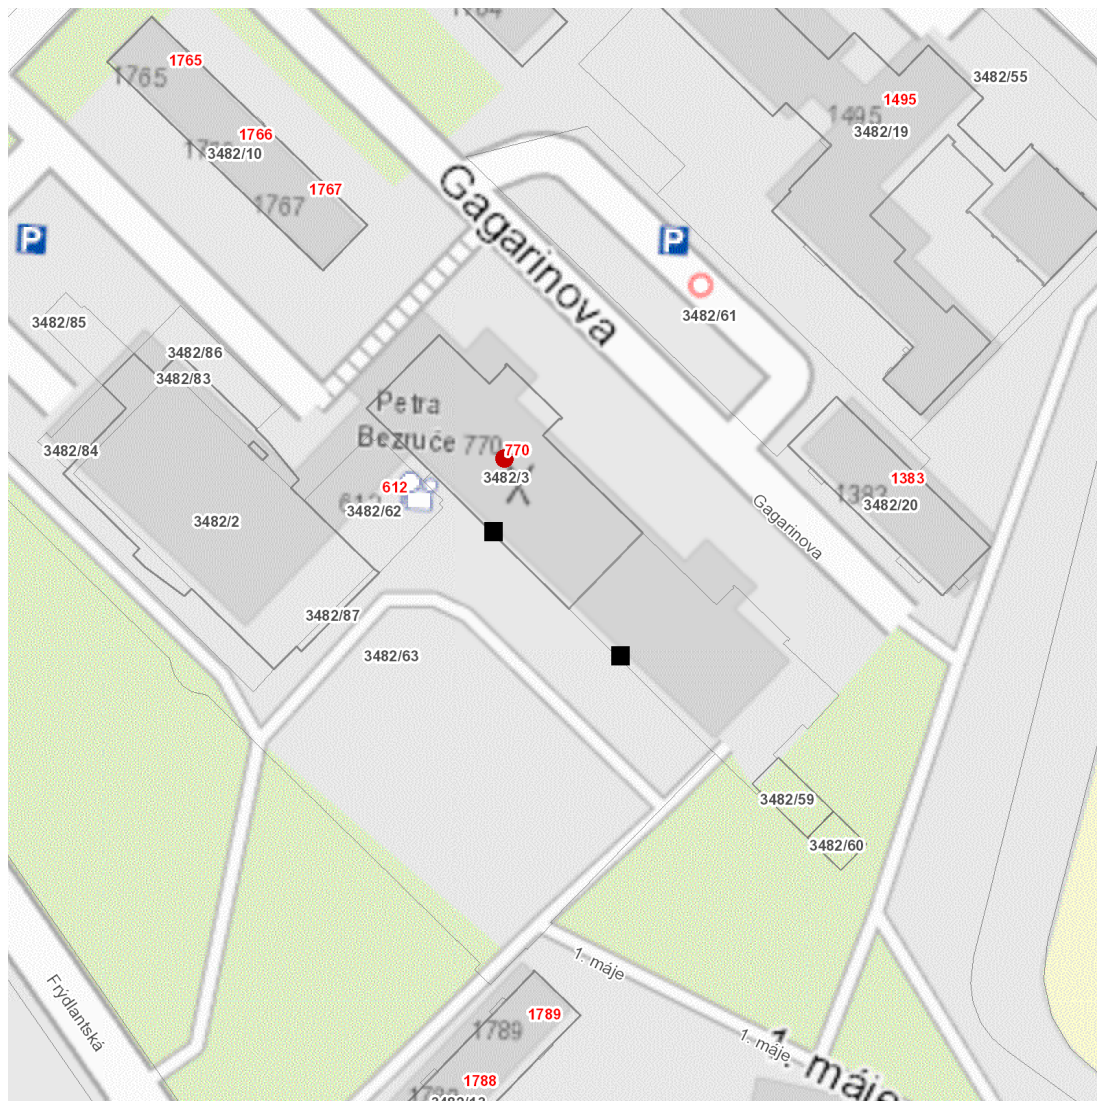

dne **23. 6. 2026** od **7:30** do **15:30** hodin

Plánovaná odstávka zahrnuje tyto lokality:**Frýdek-Místek** (okres Frýdek-Místek)část obce **Místek****Frýdlantská: č. p. 770**

UPOZORNĚNÍ

Dotčené zařízení distribuční soustavy je nutné i v době odstávky považovat za zařízení pod napětím, a proto vás žádáme o dodržení všech zásad bezpečnosti a provedení opatření potřebných k zamezení případných škod na zdraví a majetku. | Provozovatelé výroben elektřiny jsou povinni zajistit přerušeni dodávky elektřiny z výroby do vypnutého úseku distribuční soustavy.

dne 23. 6. 2026 od 7:30 do 15:30 hodin**Orientační mapový podklad odstávkou dotčených lokalit****VYSVĚTLIVKY**

- – adresy dotčené odstávkou elektřiny
- – místa připojení k elektrické síti dotčená odstávkou