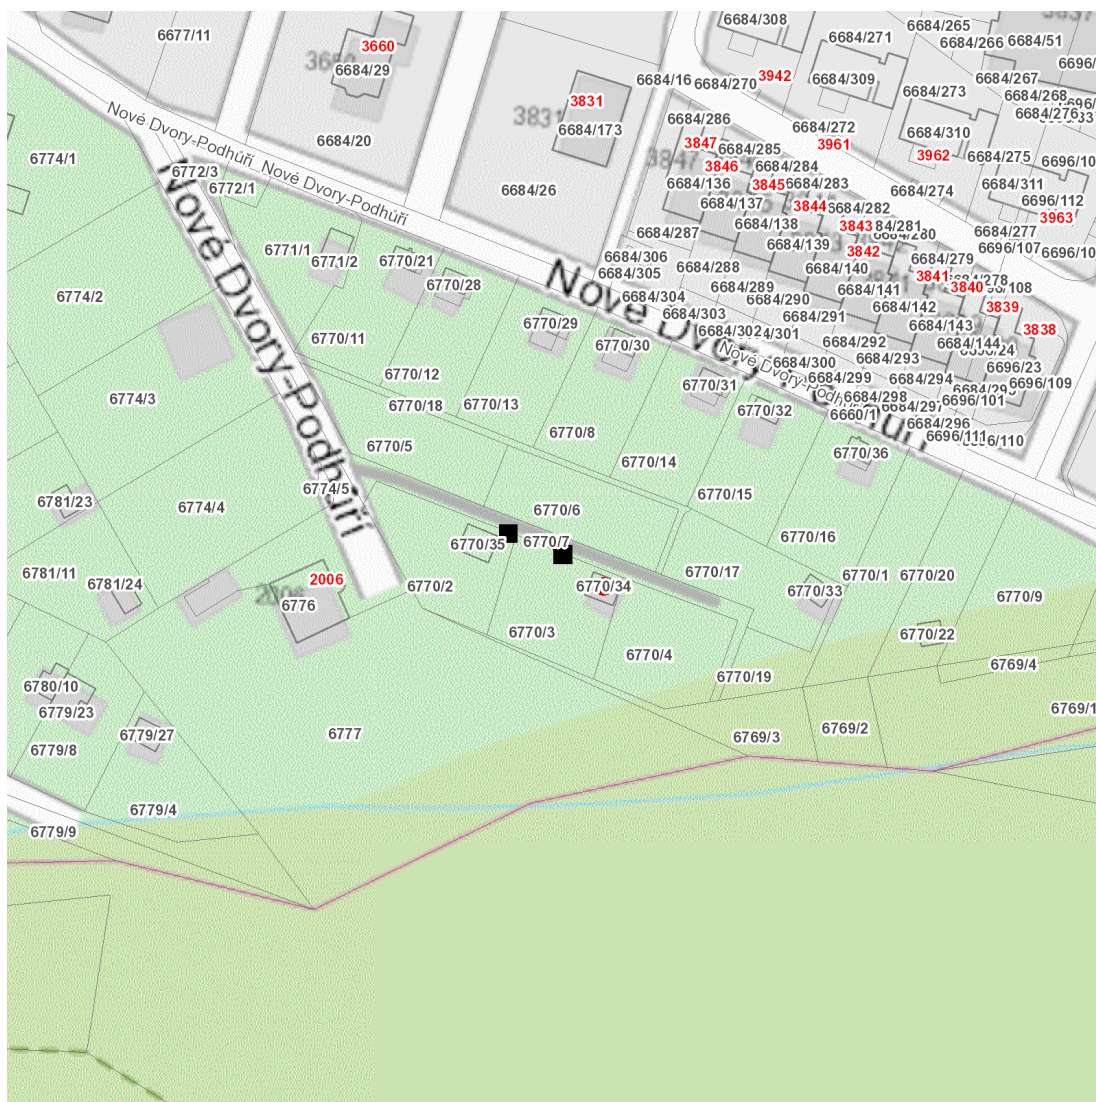

dne **10. 7. 2026** od **7:30** do **15:30** hodin

Plánovaná odstávka zahrnuje tyto lokality:

kat. území **Frydek** (kód **634956**): parcelní č. 6770/34

UPOZORNĚNÍ

Dotčené zařízení distribuční soustavy je nutné i v době odstávky považovat za zařízení pod napětím, a proto vás žádáme o dodržení všech zásad bezpečnosti a provedení opatření potřebných k zamezení případných škod na zdraví a majetku. | Provozovatelé výroben elektřiny jsou povinni zajistit přerušeni dodávky elektřiny z výroby do vypnutého úseku distribuční soustavy.

dne 10. 7. 2026 od 7:30 do 15:30 hodin

Orientační mapový podklad odstávkou dotčených lokalit

VYSVĚTLIVKY

- – adresy dotčené odstávkou elektřiny
- – místa připojení k elektrické síti dotčená odstávkou

INFORMACE ZASLÁNA