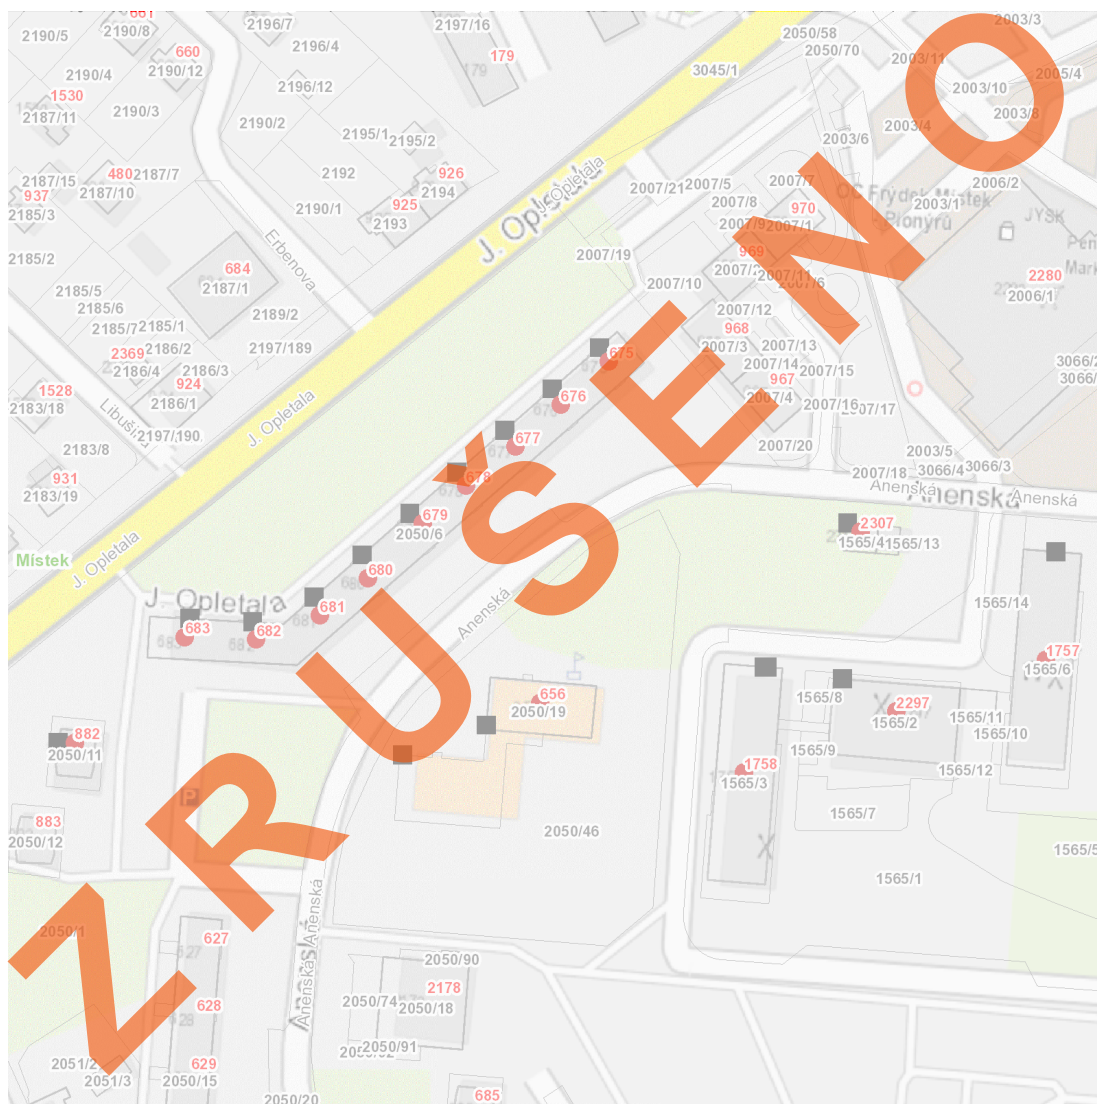

dne **2. 7. 2026** od **7:30** do **16:30** hodin

Plánovaná odstávka zahrnuje tyto lokality:**Frýdek-Místek (okres Frýdek-Místek)**část obce **Místek****Anenská: č. p. 656, 2307****J. Opletala: č. p. 675-683****Ostravská: č. p. 882****Pionýrů: č. p. 1757, 1758, 2297****ZRUŠENO****UPOZORNĚNÍ**

dne 2. 7. 2026 od 7:30 do 16:30 hodin**Orientační mapový podklad odstávkou dotčených lokalit****VYSVĚTLIVKY**

- – adresy dotčené odstávkou elektřiny
- – místa připojení k elektrické síti dotčená odstávkou